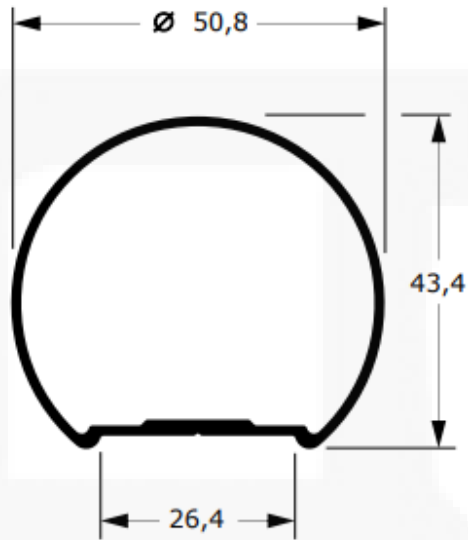

**D079**

Peso: 0,523 kg/m

**ES006**

Peso: 0,349 kg/m

**D078**

Peso: 0,677 kg/m

**D069**

Peso: 0,924 kg/m

**MONTANTE**

aluminios e acessórios

FACHADA

**78260**  
Peso: 0,660 kg/m

**D095**  
Peso: 0,544 kg/m

**72169**  
Peso: 0,660 kg/m

**MONTANTE**

aluminios e acessórios