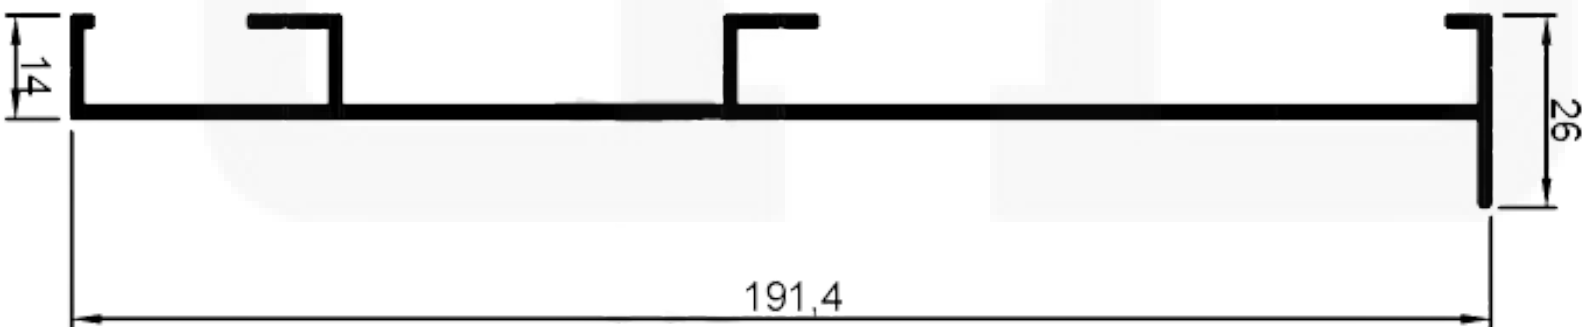

AK507
Peso: 0,231 kg/m