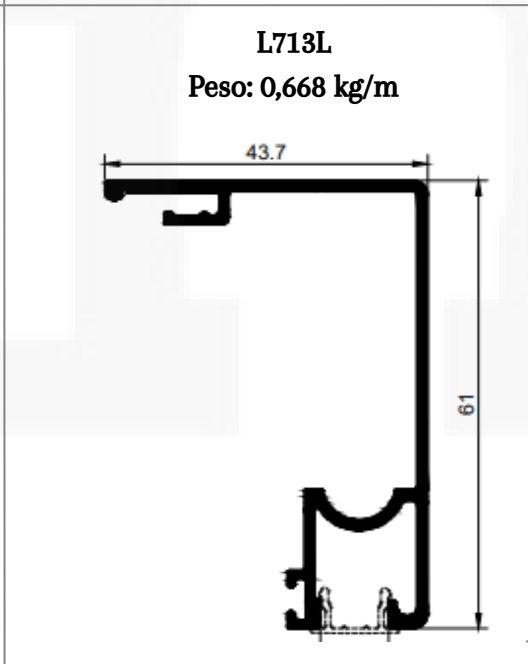

**U1098**

Peso: 0,572 kg/m

**U1048**

Peso: 1,436 kg/m

**MONTANTE**

aluminios e acessórios

ENGENHARIA 10 mm

**Y343A**  
Peso: 0,263 kg/m