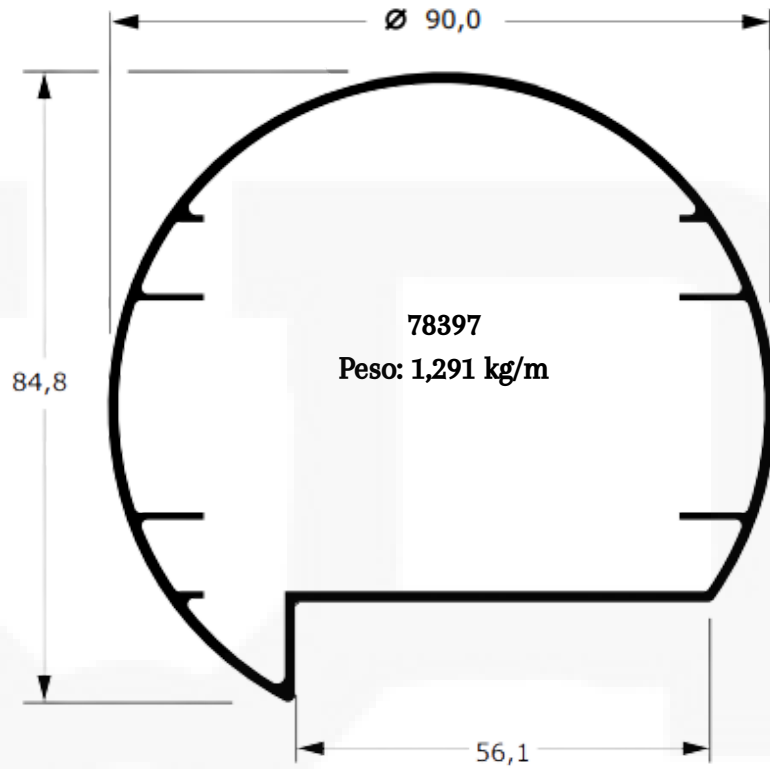

MONTANTE

aluminios e acessórios

GUARDA CORPO

78088
Peso: 0,858 kg/m

78397
Peso: 1,291 kg/m