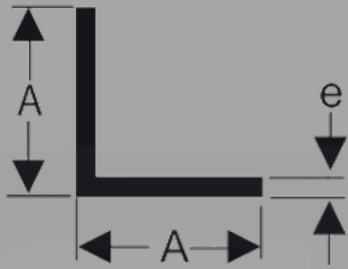

CANTONEIRA DE ABAS IGUAIS

CODIGO	A MILÍMETROS	E MILÍMETROS	A POLEGADAS	E POLEGADAS	PESO KG/M
L002	12,70	1,58	1/2	1/16	0,102
L405	15,87	1,60	5/8	1/16	0,130
L009	19,05	1,60	3/4	1/16	0,157
L013	25,40	1,60	1	1/16	0,211
L014	24,40	3,20	1	1/8	0,409
L018	31,75	3,20	1 1/4	1/8	0,515
L744	38,10	1,57	1 1/2	1/16	0,317
L022	38,10	3,20	1 1/2	1/8	0,620
L023	38,10	4,76	1 1/2	3/16	0,915
L024	38,10	6,35	1 1/2	1/4	1,197
L025	50,80	3,20	2	1/8	0,840
L026	50,80	4,76	2	3/16	1,248