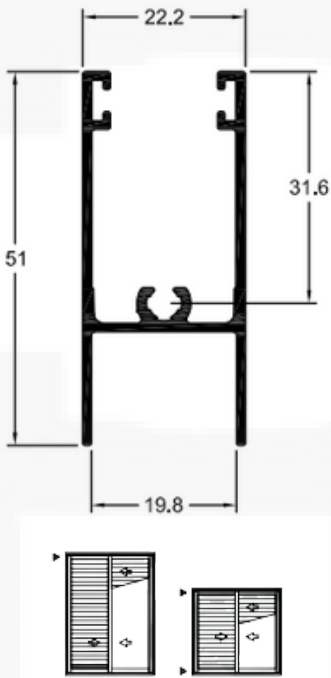

SK200 / SU200
Peso: 0,381 kg/m