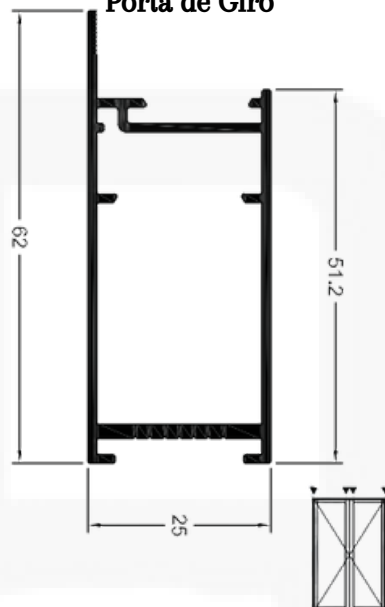

SK111 / SU111
Peso: 0,620 kg/m
Folha
Porta de Giro