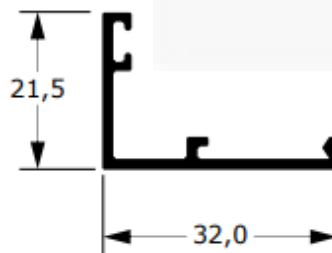

29022
Peso: 0,264 kg/m