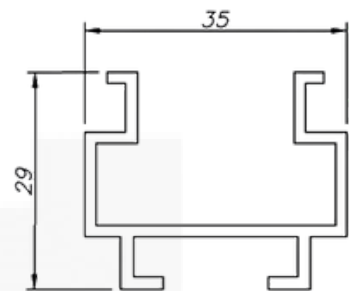

MONTANTE

aluminios e acessórios

PAINEL SOLAR

P11365

P11345

P11610