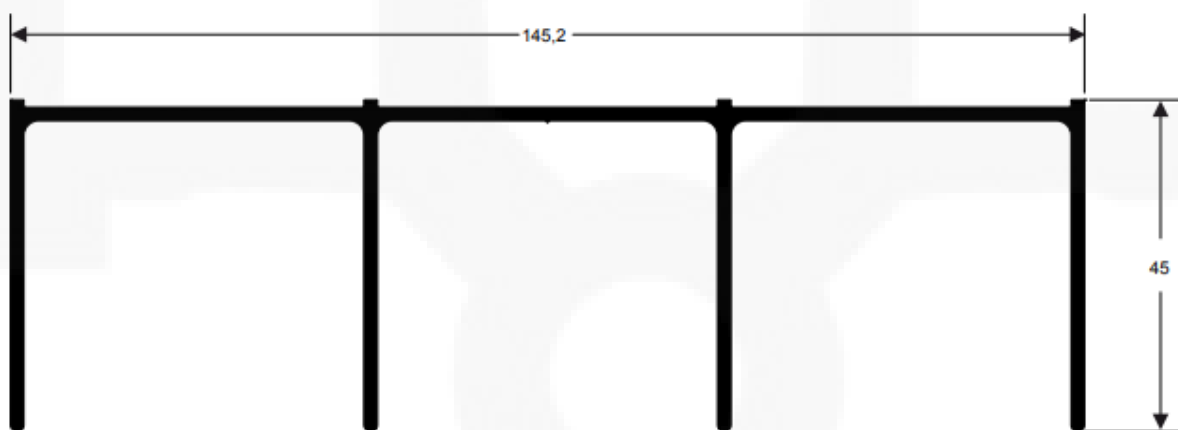

Peso: 1,561 kg/m