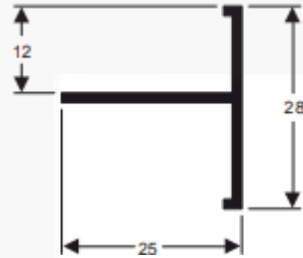

**LG048 / AK409**  
Peso: 0,966 kg/m

**LG044 / AK300**  
Peso: 1,245 kg/m

**LG007 / AK400**  
Peso: 1,228 kg/m

**LG047 / AK328**  
Peso: 1,133 kg/m

**MP347**  
Peso: 0,182 kg/m

**T095**  
Peso: 0,190 kg/m

**ME013**  
Peso: 0,266 kg/m