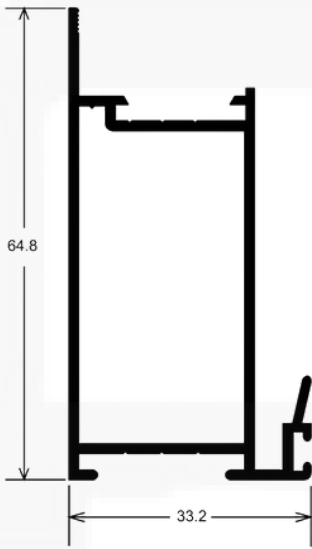

SK245 / SU245
Peso: 0,590 kg/m
Montante Portas