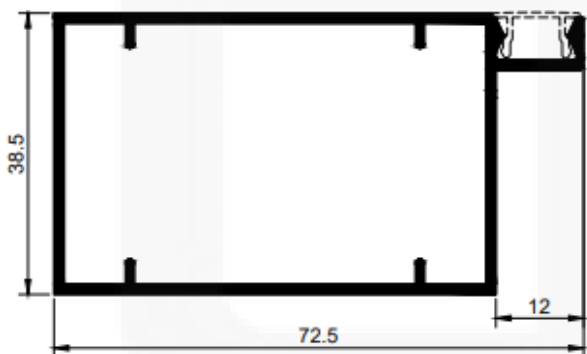

AE190 (CLICK)
Peso: 0,077 kg/m