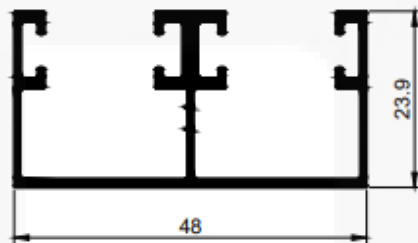

**MONTANTE**

aluminios e acessórios

**U990**

Peso: 0,263 kg/m

**U1108**

Peso: 0,358 kg/m

**EBX028 / DP011**

Peso: 0,510 kg/m