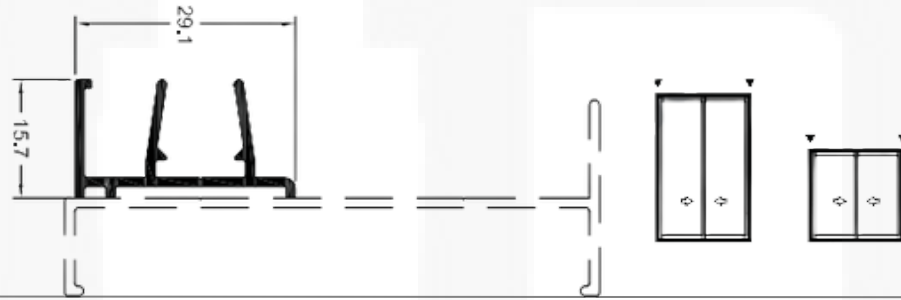

SK008 / SU008
Peso: 0,247 kg/m
Mata Junta
Janelas e Portas
APLICAÇÃO: SK007 ; SK012