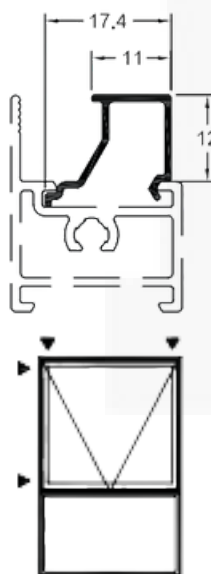

SK102 / SU102
Peso: 0,111 kg/m
Baguete
MAXIMAR