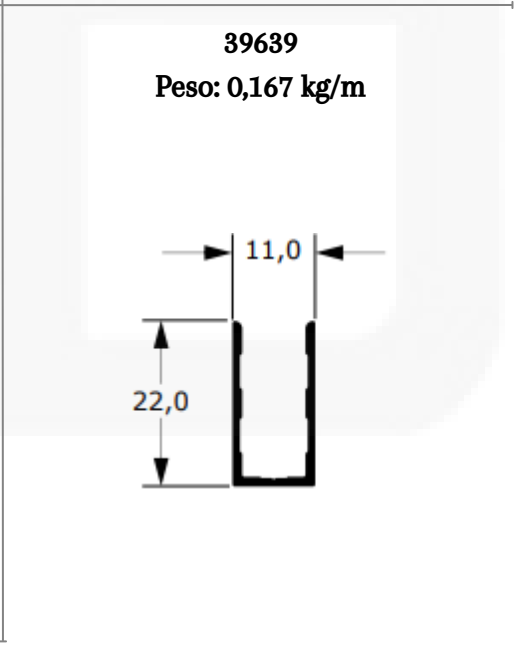

**U1098**

Peso: 0,572 kg/m

**U1048**

Peso: 1,436 kg/m

**MONTANTE**

aluminios e acessórios

ENGENHARIA 10 mm

**Y343A**  
Peso: 0,263 kg/m