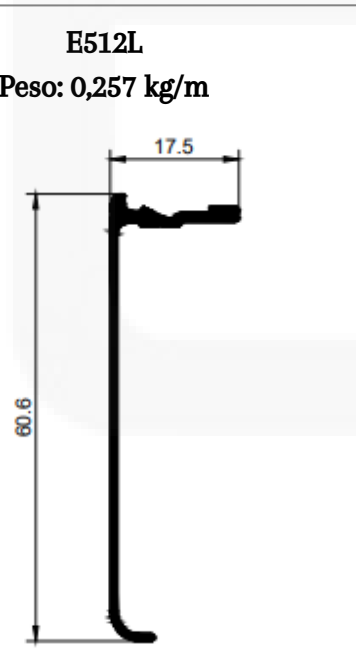

**MONTANTE**

aluminios e acessórios

**U990**

Peso: 0,263 kg/m

**U1108**

Peso: 0,358 kg/m

**EBX028 / DP011**

Peso: 0,510 kg/m

**U1098**

Peso: 0,572 kg/m

**U1048**

Peso: 1,436 kg/m

**MONTANTE**

aluminios e acessórios

ENGENHARIA 10 mm

**Y343A**  
Peso: 0,263 kg/m

**39143**  
Peso: 0,170 kg/m

**U491**  
Peso: 0,100 kg/m

**39077**  
Peso: 0,179 kg/m

**E512A**  
Peso: 0,263 kg/m

**L713A**  
Peso: 0,895 kg/m

**EBX034**  
Peso: 0,257 kg/m

**EBX035**  
Peso: 0,967 kg/m

**E306 / BX210**  
Peso: 0,438 kg/m

**29022**  
Peso: 0,264 kg/m

**U1109**  
Peso: 0,371 kg/m

**EVT1491**  
Peso: 0,303 kg/m

**EVT1492**  
Peso: 0,196 kg/m

**EVT1493**  
Peso: 0,360 kg/m

**EVT1494**  
Peso: 0,138 kg/m

**MONTANTE**

aluminios e acessórios