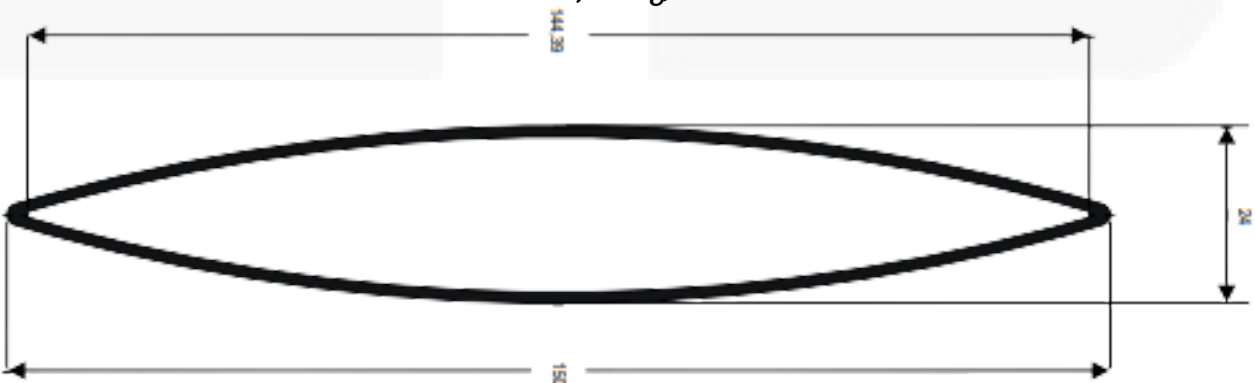

**TMR2183 (CAIXA TRIPLA)**

Peso: 1,561 kg/m

**E363**  
Peso: 0,984 kg/m

**39498**  
Peso: 0,636 kg/m

**19505**  
Peso: 0,535 kg/m

**19575**  
Peso: 0,892 kg/m

**19375**  
Peso: 0,919 kg/m

**D053**  
Peso: 1,230 kg/m