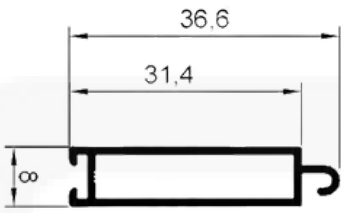

**MN027**  
Peso: 1,018 kg/m

**SK016**  
Peso: 1,501 kg/m

**MN031**  
Peso: 1,395 kg/m

**MONTANTE**

aluminios e acessórios

LINHA INTEGRADA

**VZ054**

Peso: 0,231 kg/m