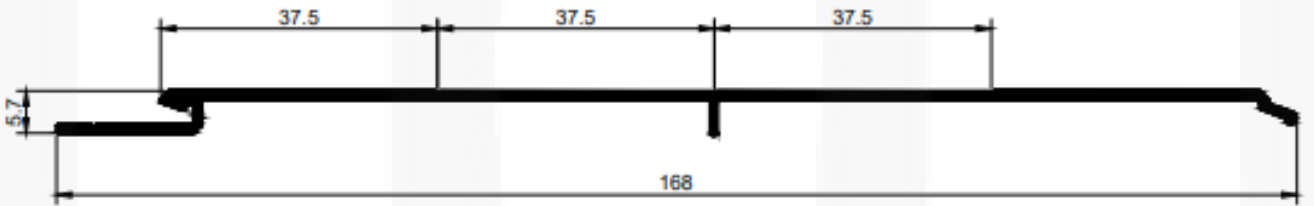

Y335

Peso: 0,751 kg/m