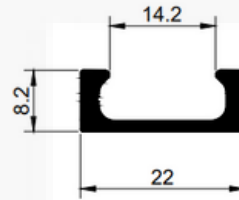

**29022**  
Peso: 0,264 kg/m

**U1109**  
Peso: 0,371 kg/m

**EVT1491**  
Peso: 0,303 kg/m

**EVT1492**  
Peso: 0,196 kg/m

**EVT1493**  
Peso: 0,360 kg/m

**EVT1494**  
Peso: 0,138 kg/m

**MONTANTE**

aluminios e acessórios