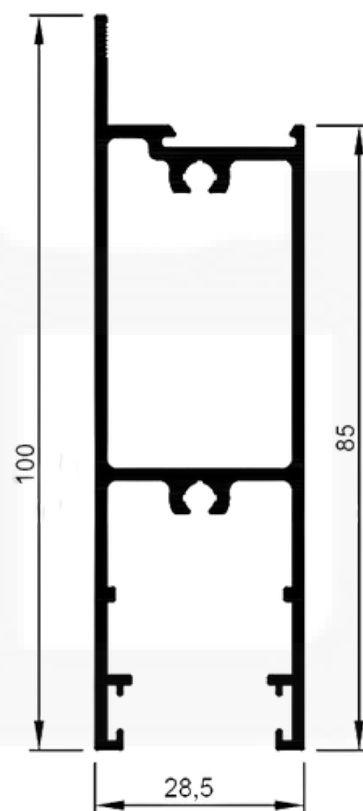

LG007 / AK400
Peso: 1,228 kg/m