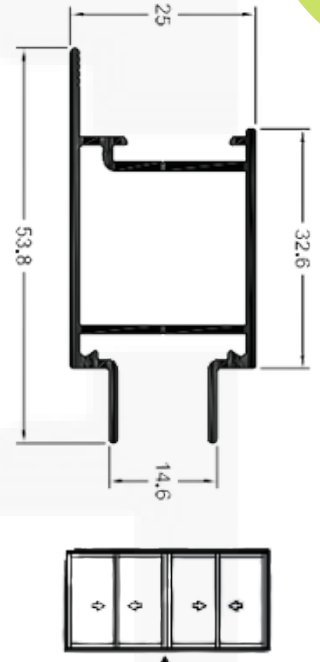

SK120 / SU120
Peso: 0,482 kg/m
Montante Folha