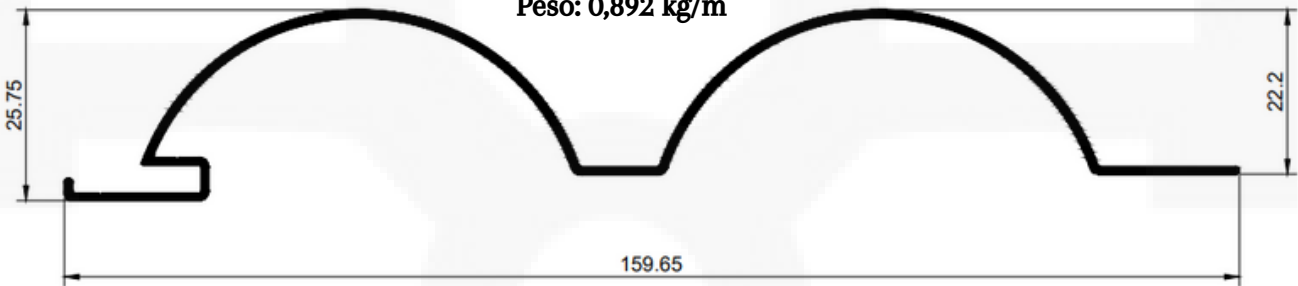

**TMR2183 (CAIXA TRIPLA)**

Peso: 1,561 kg/m

**E363**  
Peso: 0,984 kg/m

**39498**  
Peso: 0,636 kg/m

**19505**  
Peso: 0,535 kg/m

**19575**  
Peso: 0,892 kg/m

**19375**  
Peso: 0,919 kg/m

**D053**  
Peso: 1,230 kg/m