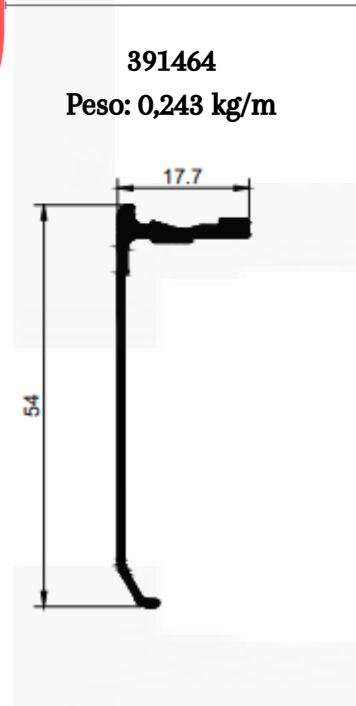

**MONTANTE**

aluminios e acessórios

**U990**

Peso: 0,263 kg/m

**U1108**

Peso: 0,358 kg/m

**EBX028 / DP011**

Peso: 0,510 kg/m

**U1098**

Peso: 0,572 kg/m

**U1048**

Peso: 1,436 kg/m

**MONTANTE**

aluminios e acessórios

ENGENHARIA 10 mm

**Y343A**  
Peso: 0,263 kg/m

**39143**  
Peso: 0,170 kg/m

**U491**  
Peso: 0,100 kg/m

**39077**  
Peso: 0,179 kg/m

**E512A**  
Peso: 0,263 kg/m

**L713A**  
Peso: 0,895 kg/m

**EBX034**  
Peso: 0,257 kg/m

**EBX035**  
Peso: 0,967 kg/m

**E306 / BX210**  
Peso: 0,438 kg/m