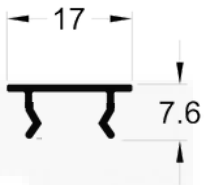

aluminios e acessórios

LINHA PORTÃO

**AE190 (CLICK)**  
Peso: 0,084 kg/m

**AE190 (CLICK)**  
Peso: 0,077 kg/m

**39336**  
Peso: 0,055 kg/m

**50018 (XING LING)**  
Peso: 0,263 kg/m

**78778 (MONTANTE)**  
Peso: 0,847 kg/m