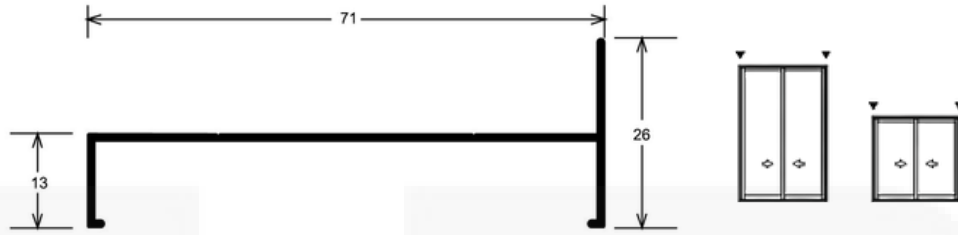

SK007 / SU007
Peso: 0,385 kg/m
Marco Montante Lateral
Janelas e Portas