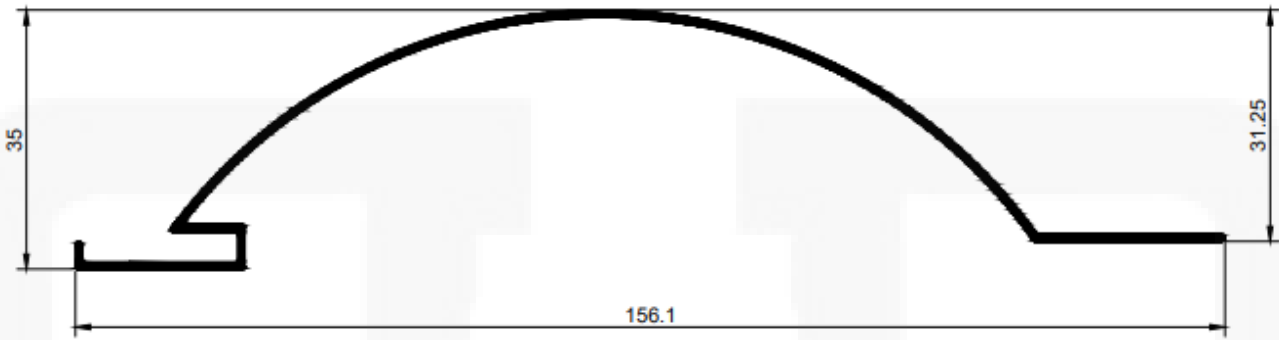

**TMR2183 (CAIXA TRIPLA)**

Peso: 1,561 kg/m

**E363**  
Peso: 0,984 kg/m

**39498**  
Peso: 0,636 kg/m

**19505**  
Peso: 0,535 kg/m

**19575**  
Peso: 0,892 kg/m

**19375**  
Peso: 0,919 kg/m

**D053**  
Peso: 1,230 kg/m