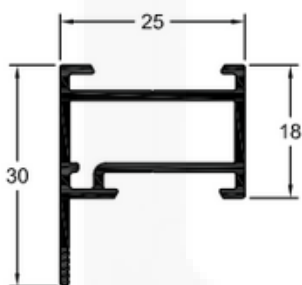

SK080 / SU080
peso: 0,358 kg/m
FolhaTravessa
MAXIMAR