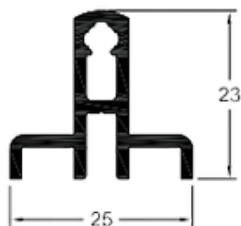

**SK245 / SU245**  
 Peso: 0,590 kg/m  
 Montante Portas

**SK246 / SU246**  
 Peso: 0,678 kg/m  
 Janelas / Portas

**SK260 / SU260**  
 Peso: 0,673 kg/m  
 Soleira Aba Rasa

**SK271 / SU271**  
 Peso: 0,349 kg/m  
 Marco Trilho Inferior Portas