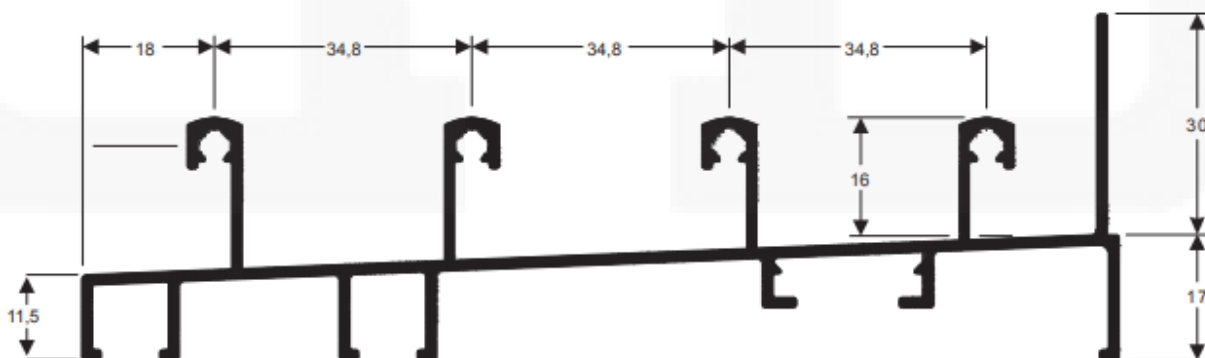

**SK110 / SU110**  
Peso: 0,534 kg/m  
Folha  
Porta de Giro

**SK111 / SU111**  
Peso: 0,620 kg/m  
Folha  
Porta de Giro

**SK121 / SU121**  
Peso: 1,434 kg/m  
Trilho Superior  
Janelas e Portas

**SK122 / SU122**  
Peso: 1,381 kg/m  
Trilho Inferior  
Janelas