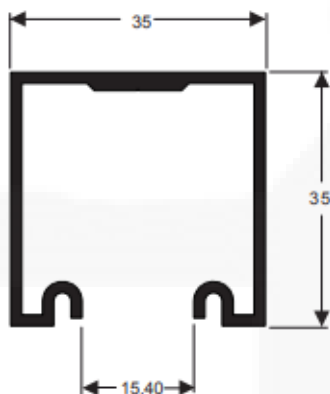

U1098

Peso: 0,572 kg/m