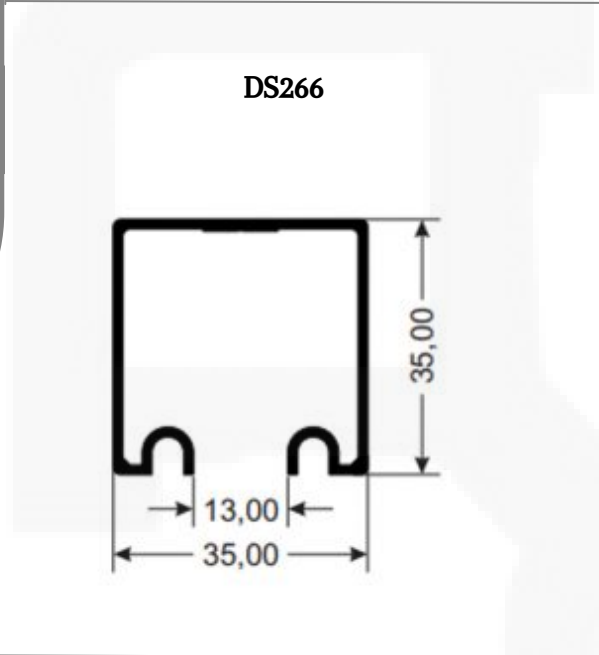

**29022**  
Peso: 0,264 kg/m

**U1109**  
Peso: 0,371 kg/m

**EVT1491**  
Peso: 0,303 kg/m

**EVT1492**  
Peso: 0,196 kg/m

**EVT1493**  
Peso: 0,360 kg/m

**EVT1494**  
Peso: 0,138 kg/m

**MONTANTE**

aluminios e acessórios