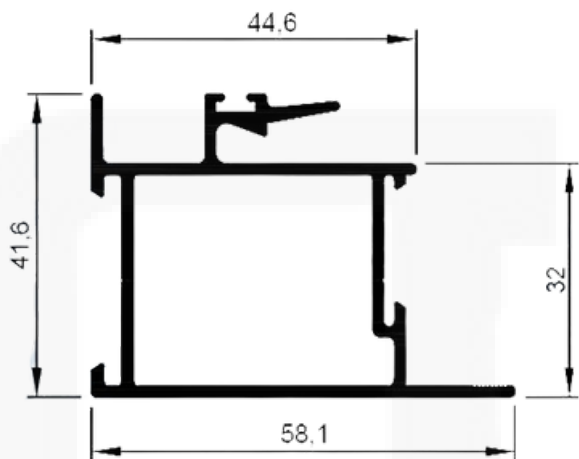

LG007 / AK400
Peso: 1,228 kg/m