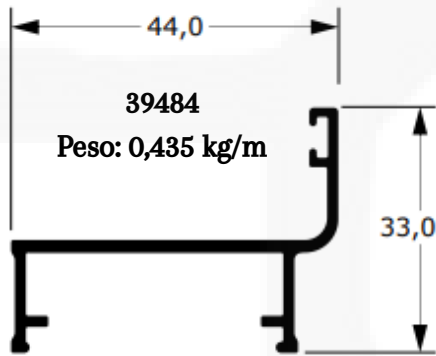

aluminios e acessórios

LINHA PORTÃO

**AE190 (CLICK)**  
Peso: 0,084 kg/m

**AE190 (CLICK)**  
Peso: 0,077 kg/m

**39336**  
Peso: 0,055 kg/m

**50018 (XING LING)**  
Peso: 0,263 kg/m

**78778 (MONTANTE)**  
Peso: 0,847 kg/m

**78777 (TRAVESSA)**  
Peso: 0,921 kg/m

**GS130**  
Peso: 0,902 kg/m

**GS129**  
Peso: 0,981 kg/m

**781651C (TRAVESSA FALSA)**  
Peso: 0,758 kg/m

**GS034**  
Peso: 0,672 kg/m

**TMR1881**  
Peso: 1,719 kg/m

**MINI GS**  
Peso: 0,246 kg/m

**782184**  
Peso: 0,555 kg/m

**39484**  
Peso: 0,435 kg/m

**Y181**  
Peso: 0,497 kg/m

**E365**  
Peso: 0,683 kg/m

**E364**  
Peso: 0,405 kg/m

**TMR2184 (TRILHO TRIPLO)**

Peso: 1,138 kg/m