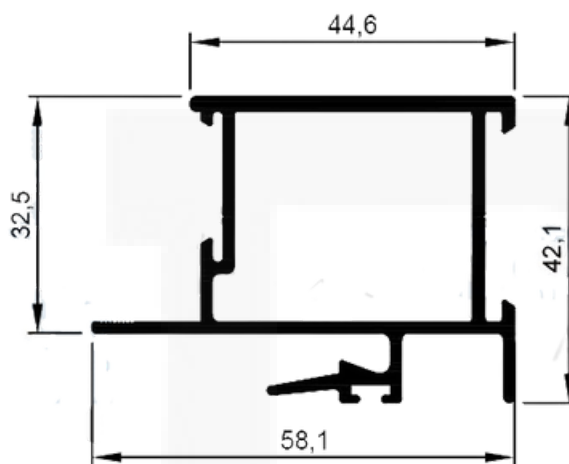

LG007 / AK400
Peso: 1,228 kg/m