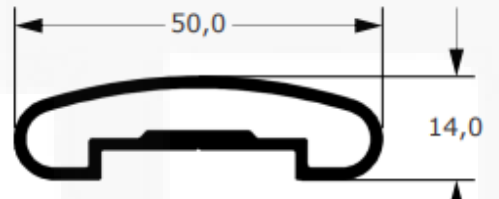

**MONTANTE**

aluminios e acessórios

FACHADA

**78260**  
Peso: 0,660 kg/m

**D095**  
Peso: 0,544 kg/m

**72169**  
Peso: 0,660 kg/m

**MONTANTE**

aluminios e acessórios