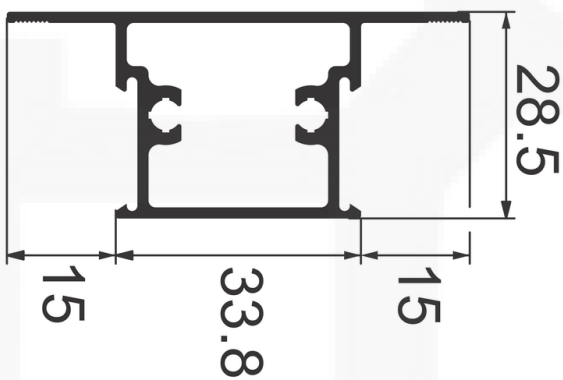

LINHA GOLD

**AK404**

Peso: 0,816 kg/m

**AK412**

Peso: 1,573 kg/m

**LG055**

Peso: 0,759 kg/m

**AK415**