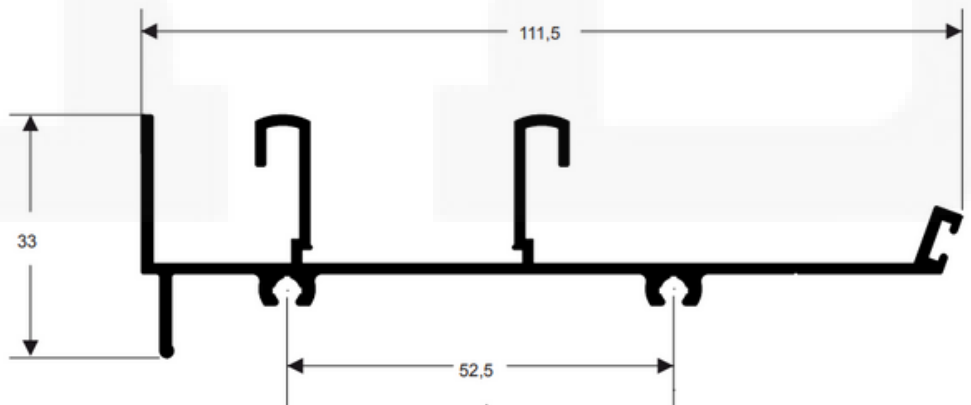

**80039**

Peso: 1,298 kg/m

**TMN019**

Peso: 0,393 kg/m

**80043**

Peso: 0,951 kg/m

**PALHETA / PERSIANA  
FERMAX**

**PALHETA / PERSIANA  
UDINESE**