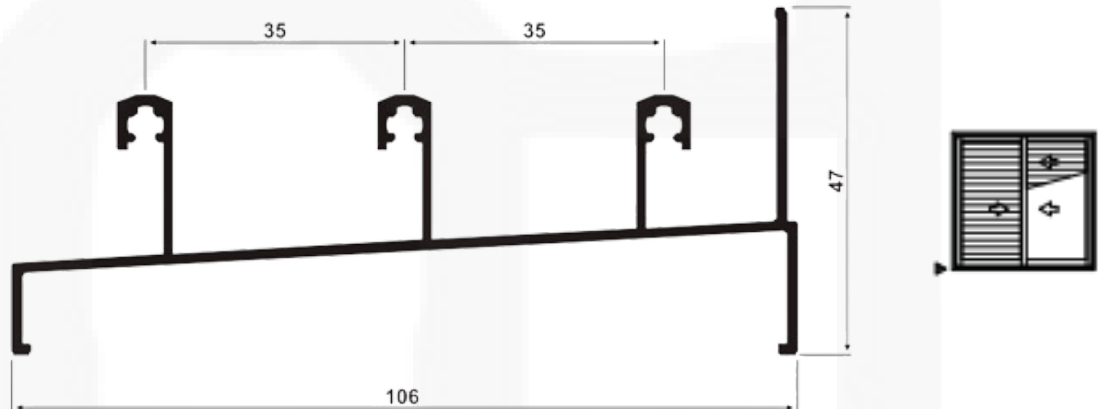

SK011 / SU011
Peso: 0,967 kg/m
Marco Trilho Inferior
Janelas