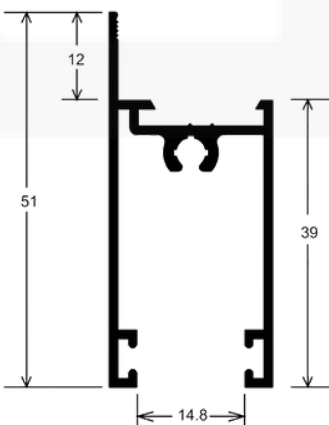

SK069 / SU069
Peso: 0,575 kg/m
Montante MãoAmigo VZ
Janelas