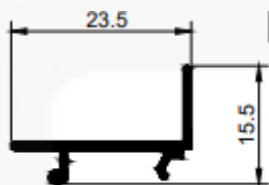

**SK086 / SU086**  
Peso: 0,539 kg/m  
Montante Lateral  
MAXIMAR

**SK102 / SU102**  
Peso: 0,111 kg/m  
Baguete  
MAXIMAR

**SK103 / SU103**  
Peso: 0,141 kg/m  
Baguete Fixo  
MAXIMAR

**SK108 / SU108**  
Peso: 0,138 kg/m  
Pega Palheta  
Janelas