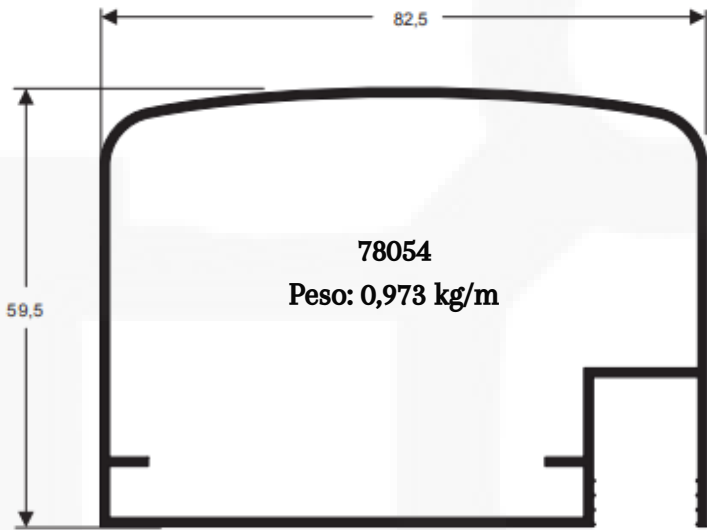

39133
Peso: 0,518 kg/m

78054
Peso: 0,973 kg/m