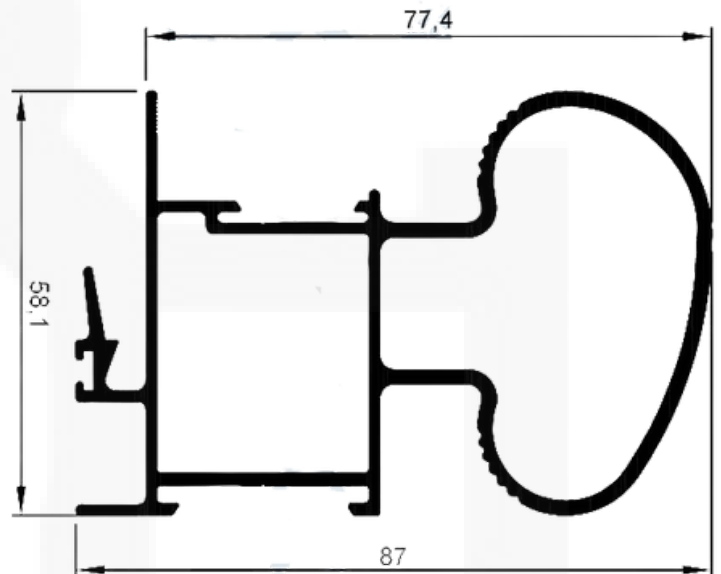

AK415

Peso: 1,720 kg/m