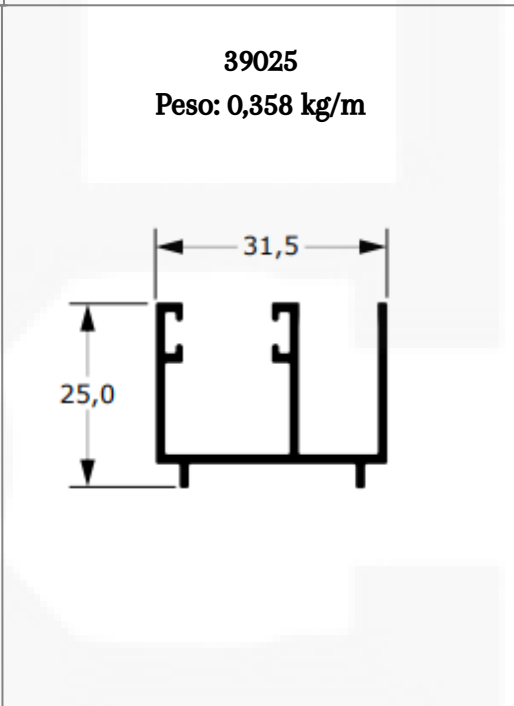

**U1098**

Peso: 0,572 kg/m

**U1048**

Peso: 1,436 kg/m

**MONTANTE**

aluminios e acessórios

ENGENHARIA 10 mm

**Y343A**  
Peso: 0,263 kg/m