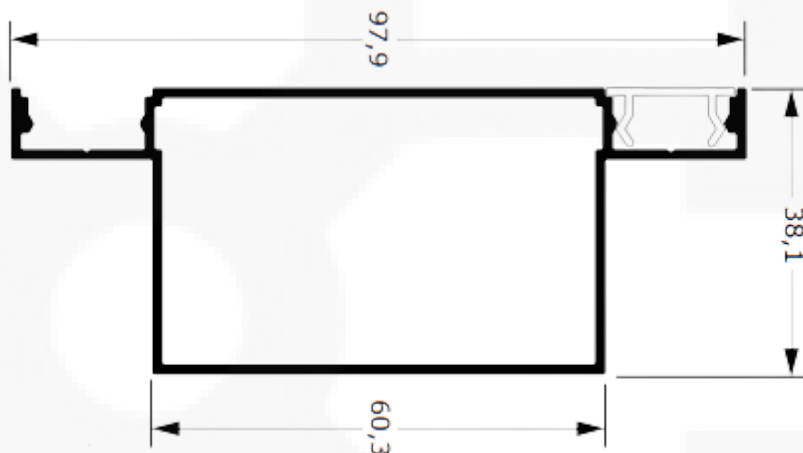

GS129
Peso: 0,981 kg/m