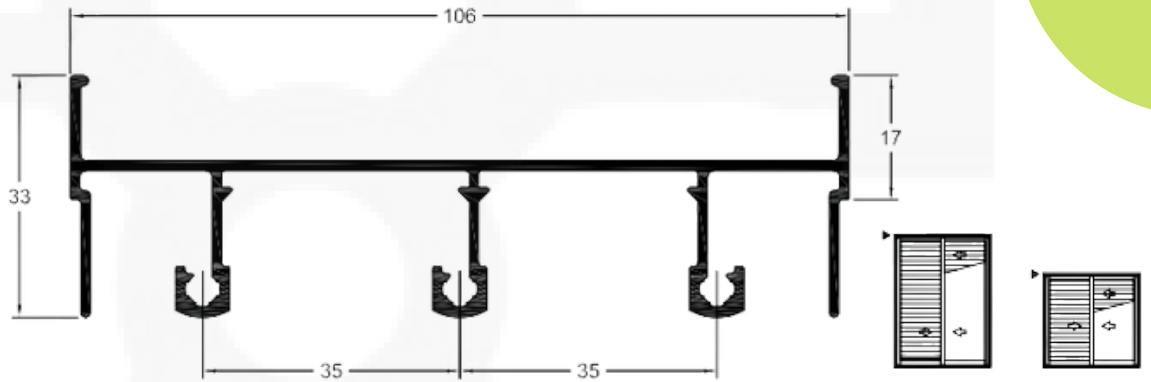

SK010 / SU010
Peso: 1,049 kg/m
Marco Trilho Superior
Janelas e Portas