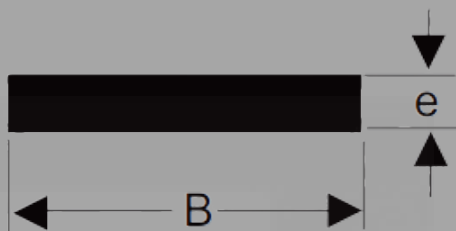

BARRA RETANGULAR

CODIGO	B MILÍMETROS	E MILÍMETROS	B POLEGADAS	E POLEGADAS	PESO KG/M
BAR012	12,70	3,18	1/2	1/8	0,108
BAR013	15,87	3,18	5/8	1/8	0,136
BAR049	15,87	4,76	5/8	3/16	0,204
BAR014	19,05	3,18	3/4	1/8	0,163
BAR016	25,40	3,18	1	1/8	0,218
BAR022	38,10	3,18	1 1/2	1/8	0,327
BAR096	38,10	6,35	1 1/2	1/4	0,653
BAR027	50,80	3,18	2	1/8	0,436
BAR036L	101,60	1,50	4	1/16	0,412
BAR036P	101,60	3,18	4	1/8	0,875