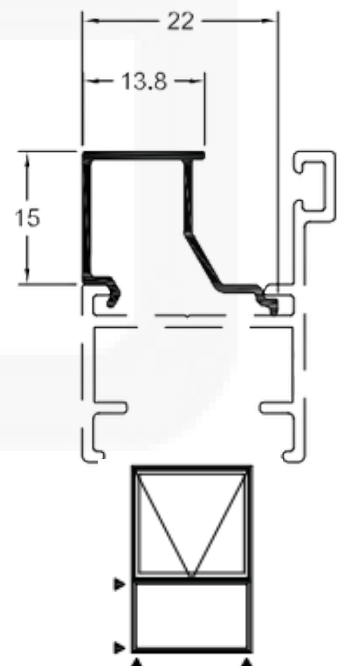

SK103 / SU103
Peso: 0,141 kg/m
Baguete Fixo
MAXIMAR