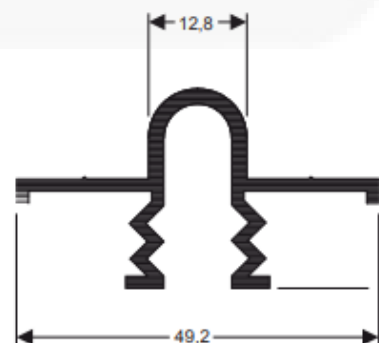

aluminios e acessórios

LINHA PORTÃO

**AE190 (CLICK)**  
Peso: 0,084 kg/m

**AE190 (CLICK)**  
Peso: 0,077 kg/m

**39336**  
Peso: 0,055 kg/m

**50018 (XING LING)**  
Peso: 0,263 kg/m

**78778 (MONTANTE)**  
Peso: 0,847 kg/m

**MINI GS**  
Peso: 0,246 kg/m

**782184**  
Peso: 0,555 kg/m

**39484**  
Peso: 0,435 kg/m

**Y181**  
Peso: 0,497 kg/m

**E365**  
Peso: 0,683 kg/m

**E364**  
Peso: 0,405 kg/m

**TMR2184 (TRILHO TRIPLO)**

Peso: 1,138 kg/m