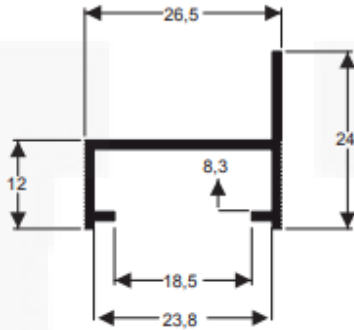

Peso: 0,203 kg/m