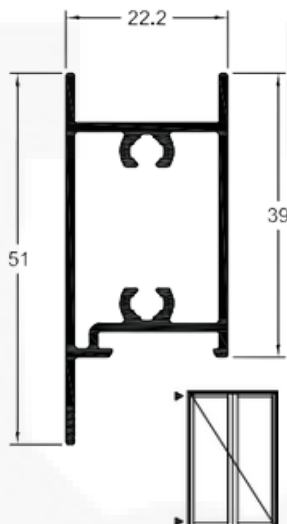

SK108 / SU108
Peso: 0,138 kg/m
Pega Palheta
Janelas

SK110 / SU110
Peso: 0,534 kg/m
Folha
Porta de Giro