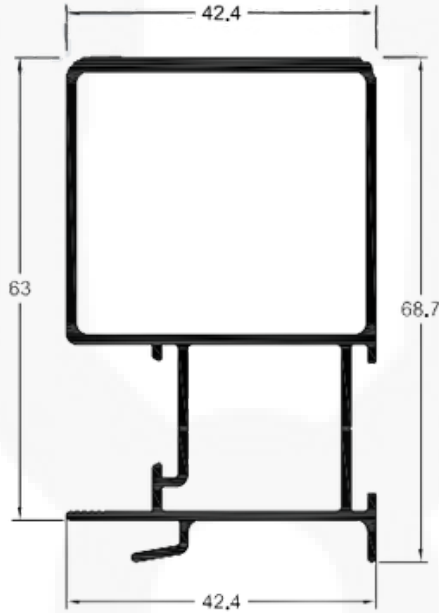

SK041 / SU041  
 Peso: 0,504 kg/m  
 Montante MãoAmigo  
 Janelas

**SK042 / SU042**  
Peso: 0,560 kg/m  
Montante MãoAmigo  
Janelas

**SK047 / SU047**  
Peso: 1,049 kg/m  
Montante MãoAmigo  
Portas

**SK049 / SU049**  
Peso: 1,049 kg/m  
Montante MãoAmigo  
Portas