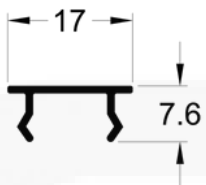

aluminios e acessórios

LINHA PORTÃO

**AE190 (CLICK)**  
Peso: 0,084 kg/m

**AE190 (CLICK)**  
Peso: 0,077 kg/m

**39336**  
Peso: 0,055 kg/m

**50018 (XING LING)**  
Peso: 0,263 kg/m

**78778 (MONTANTE)**  
Peso: 0,847 kg/m