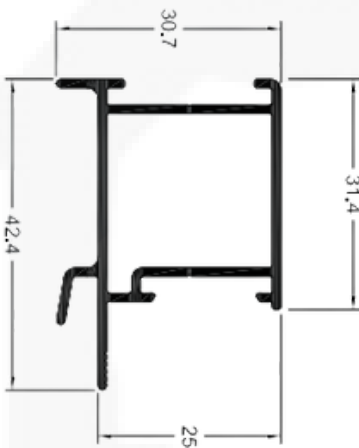

SK040 / SU040
Peso: 0,476 kg/m
Montante MãoAmigo
Janelas