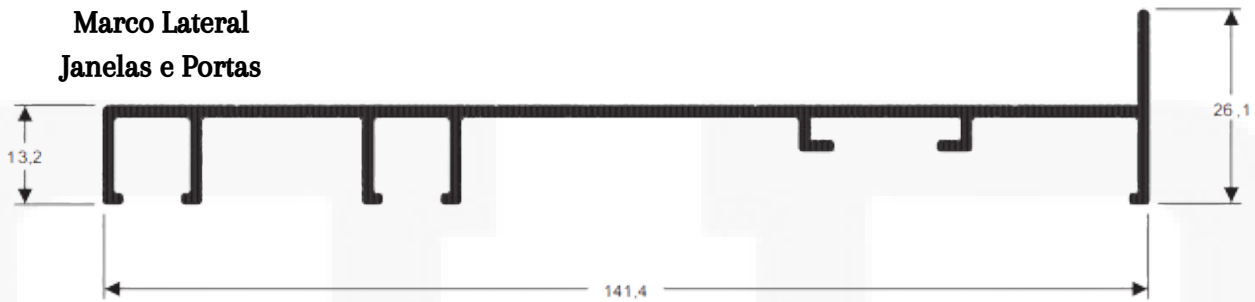

SK187 / SU187
Peso: 0,515 kg/m
Folha Travessa VZ
Janelas e Portas

SK191 / SU191
Peso: 0,514 kg/m
Montante Central VZ
Janelas e Portas

SK192 / SU192
Peso: 0,524 kg/m
Montante Central
Janelas e Portas