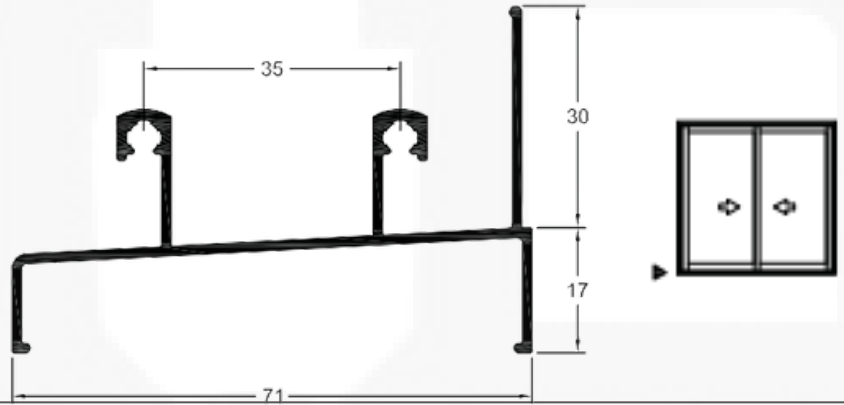

**SK001 / SU001**  
Peso: 0,756 kg/m  
Marco Trilho Superior  
Janelas e Portas

**SK002 / SU002**  
Peso: 0,691 kg/m  
Marco Trilho Inferior  
Janelas

**SK003 / SU003**  
Peso: 0,526 kg/m  
Marco Montante Lateral  
Janelas e Portas