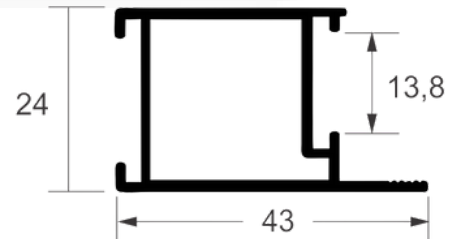

**SK192 / SU192**  
**Peso: 0,524 kg/m**  
**Montante Central**  
**Janelas e Portas**

**SK200 / SU200**  
**Peso: 0,381 kg/m**

**SK203 / SU203**  
**Peso: 0,133 kg/m**  
**Baguete Veneziana**

**SK120 / SU120**  
**Peso: 0,482 kg/m**  
**Montante Folha**