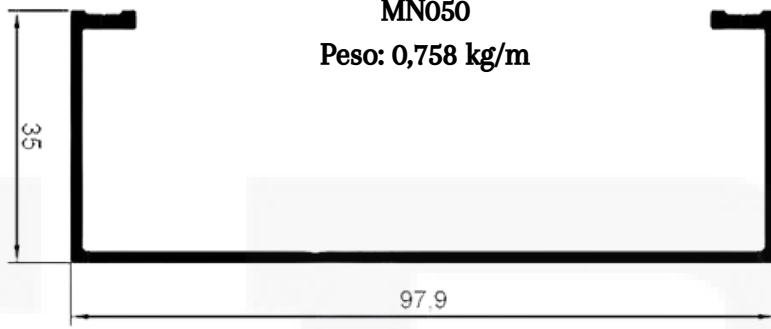

MN050

Peso: 0,758 kg/m