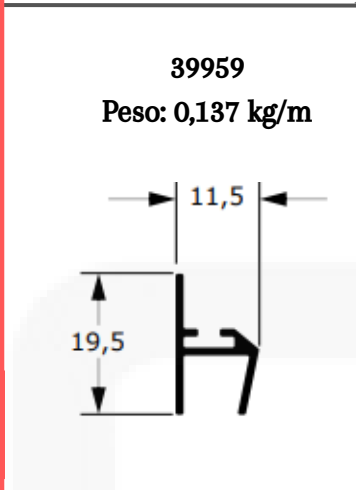

**MONTANTE**

aluminios e acessórios

**U990**

Peso: 0,263 kg/m

**U1108**

Peso: 0,358 kg/m

**EBX028 / DP011**

Peso: 0,510 kg/m

**U1098**

Peso: 0,572 kg/m

**U1048**

Peso: 1,436 kg/m

**MONTANTE**

aluminios e acessórios

ENGENHARIA 10 mm

**Y343A**  
Peso: 0,263 kg/m