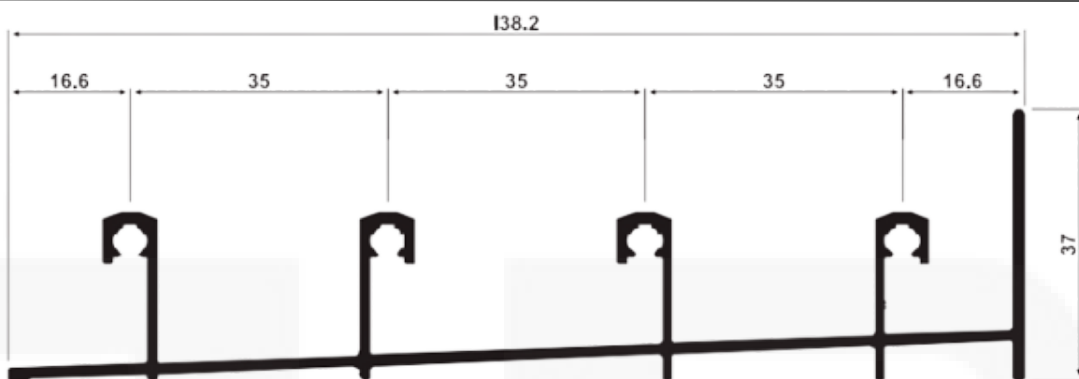

SK222 / SU222
Peso: 1,182
Soleira Porta Balcão