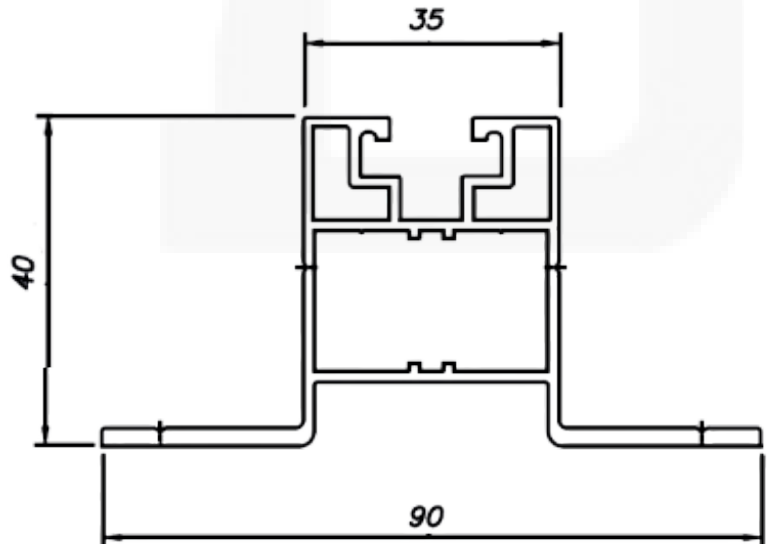

# MONTANTE

alumínios e acessórios

**(13) 997625102**

**(13) 998046203**

**(13) 34734297**

**Rua Martim Francisco, 201  
Sítio do Campo, Praia Grande**

**contato@montante  
distribuidora.com.br**

**@MONTANTEDISTRIBUIDORA**