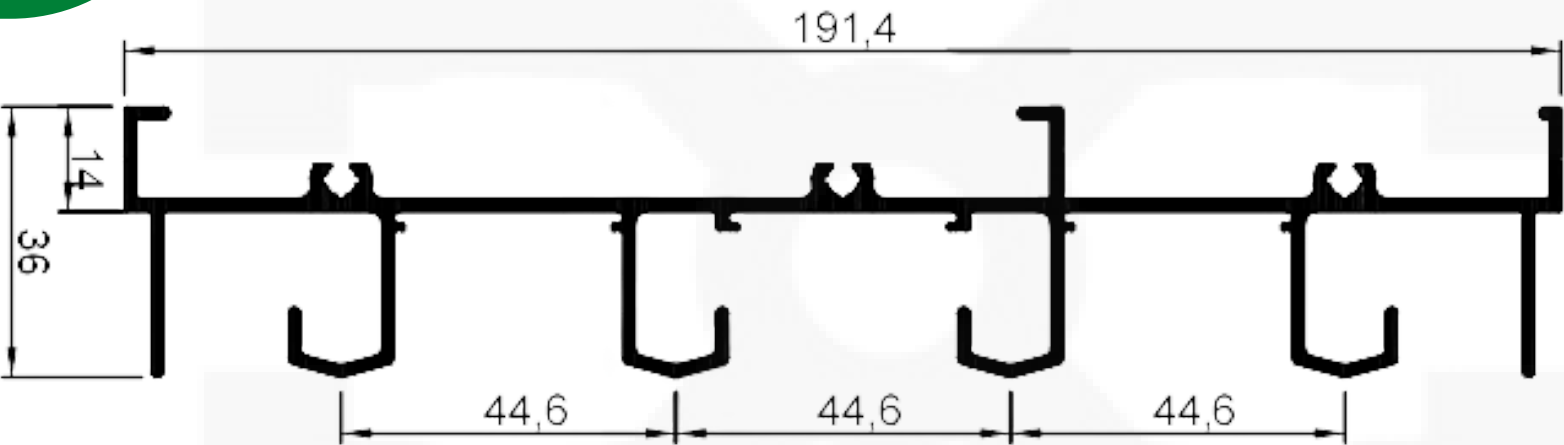

AK506
Peso: 2,273 kg/m