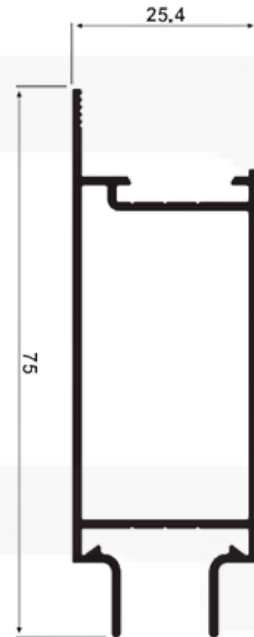

SK222 / SU222  
 Peso: 1,182  
 Soleira Porta Balcão

SK225 / SU225  
 Peso: 0,990 kg/m  
 Travessa Inferior  
 Portas

SK227 / SU227  
 Peso: 0,551 kg/m  
 Travessa Intermediária  
 Portas

SK228 / SU228  
 Peso: 0,667 kg/m  
 Marco Trilho Inferior  
 Portas

SK230 / SU230  
 Peso: 0,932 kg/m  
 Marco Trilho Inferior Portas

**SK242 / SU242**  
 Peso: 0.760 kg/m  
 Montante MãoAmigo

**SK243 / SU243**  
 Peso: 0.740 kg/m  
 Montante MãoAmigo

**SK244 / SU244**  
 Peso: 0,682 kg/m  
 Montante Portas