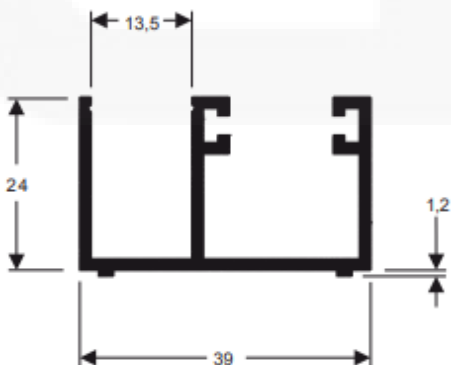

E306 / BX210
Peso: 0,438 kg/m

29022
Peso: 0,264 kg/m