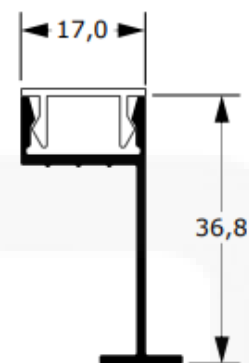

aluminios e acessórios

LINHA PORTÃO

**AE190 (CLICK)**  
Peso: 0,084 kg/m

**AE190 (CLICK)**  
Peso: 0,077 kg/m

**39336**  
Peso: 0,055 kg/m

**50018 (XING LING)**  
Peso: 0,263 kg/m

**78778 (MONTANTE)**  
Peso: 0,847 kg/m