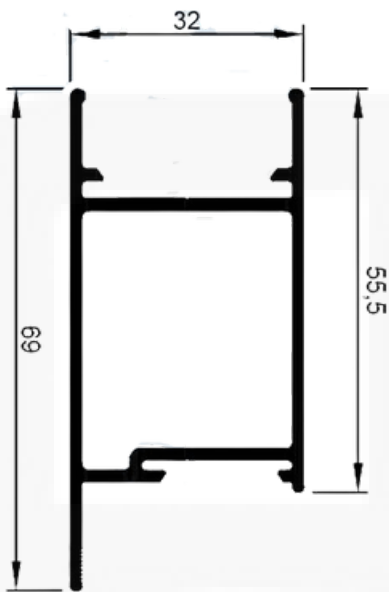

**LG002 / AK329**

Peso: 0,638 kg/m

**LG028 / AK419**  
Peso: 0,000 kg/m

**LG006 / AK402**  
Peso: 0,676 kg/m

**AK506**  
Peso: 2,273 kg/m

**AK507**  
Peso: 0,231 kg/m

**MONTANTE**

aluminios e acessórios

LINHA GOLD

**AK404**

Peso: 0,816 kg/m

**AK412**

Peso: 1,573 kg/m

**LG055**

Peso: 0,759 kg/m

**AK415**