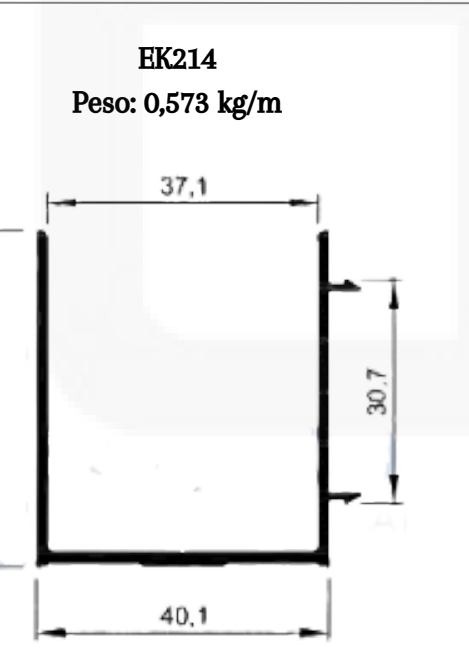

EVT1491
Peso: 0,303 kg/m