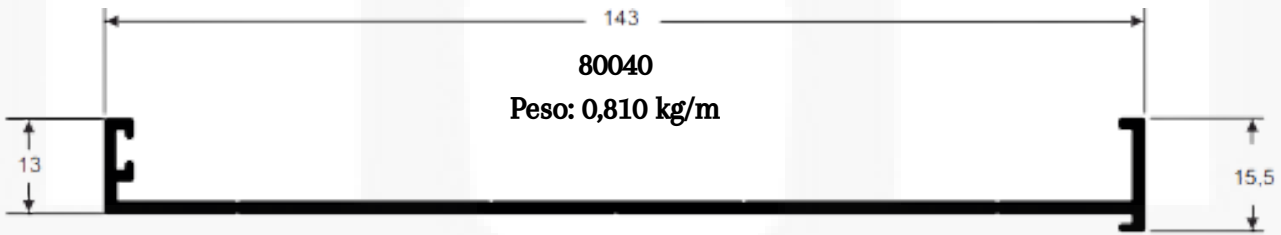

80040

Peso: 0,810 kg/m