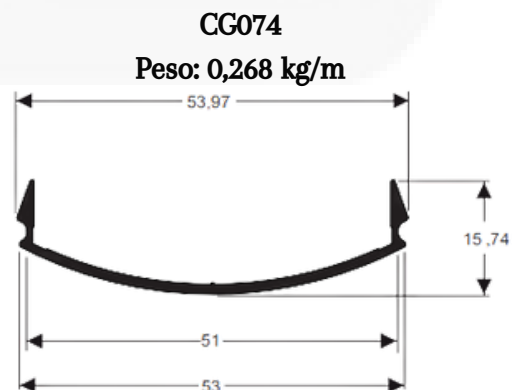

**MONTANTE**

aluminios e acessórios

FACHADA

**78260**  
Peso: 0,660 kg/m

**D095**  
Peso: 0,544 kg/m

**72169**  
Peso: 0,660 kg/m

**MONTANTE**

aluminios e acessórios

**GUARDA CORPO**

**78088**  
Peso: 0,858 kg/m

**78397**  
Peso: 1,291 kg/m

**78054**  
Peso: 0,973 kg/m

**78004**  
Peso: 1,345 kg/m

**39133**  
Peso: 0,518 kg/m

**CG074**  
Peso: 0,268 kg/m

<p><b>U396</b> Peso: 0,232 kg/m</p> 	<p><b>I083</b> Peso: 0,399 kg/m</p> 	<p><b>A022</b> Peso: 0,314 kg/m</p> 	<p><b>Y107</b> Peso: 0,274 kg/m</p> 	<p><b>Y106</b> Peso: 0,274 kg/m</p> 
<p><b>U397</b> Peso: 0,681 kg/m</p> 	<p><b>E117</b> Peso: 0,295 kg/m</p> 	<p><b>39492</b> Peso: 0,261 kg/m</p> 		
<p><b>39639</b> Peso: 0,167 kg/m</p> 	<p><b>39336</b> Peso: 0,055 kg/m</p> 	<p><b>39582</b> Peso: 0,309 kg/m</p> 	<p><b>781013</b> Peso: 0,598 kg/m</p> 	
<p><b>U555</b> Peso: 0,163 kg/m</p> 	<p><b>39959</b> Peso: 0,137 kg/m</p> 	<p><b>EVT055</b> Peso: 0,136 kg/m</p> 		