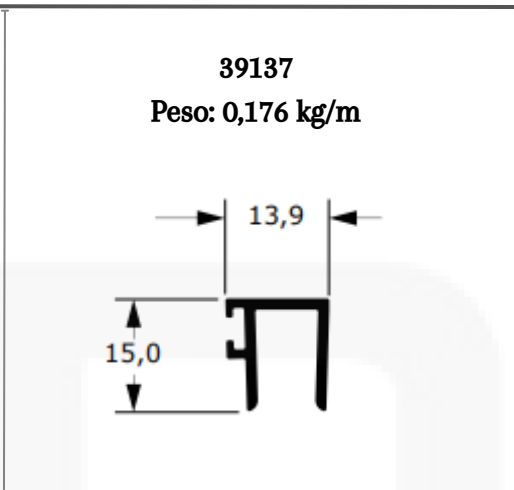

**MONTANTE**

aluminios e acessórios

**U990**

Peso: 0,263 kg/m

**U1108**

Peso: 0,358 kg/m

**EBX028 / DP011**

Peso: 0,510 kg/m

**U1098**

Peso: 0,572 kg/m

**U1048**

Peso: 1,436 kg/m

**MONTANTE**

aluminios e acessórios

ENGENHARIA 10 mm

**Y343A**  
Peso: 0,263 kg/m