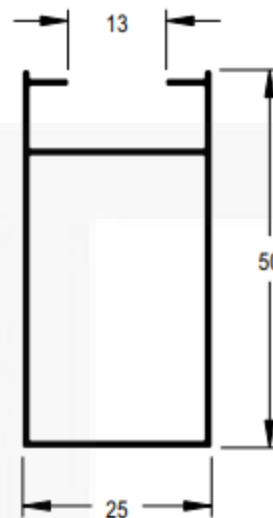

A4CX199
Peso: 0,216 kg/m