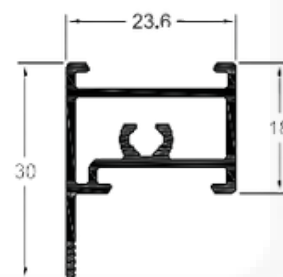

SK082 / SU082
Peso: 0,382 kg/m
FolhaTravessa
MAXIMAIR