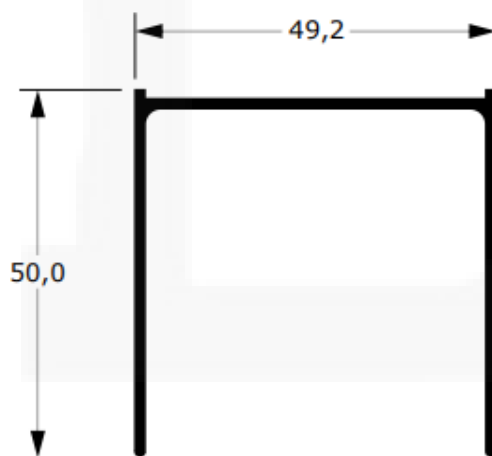

**TMR2183 (CAIXA TRIPLA)**

Peso: 1,561 kg/m

**E363**  
Peso: 0,984 kg/m

**39498**  
Peso: 0,636 kg/m

**19505**  
Peso: 0,535 kg/m

**19575**  
Peso: 0,892 kg/m

**19375**  
Peso: 0,919 kg/m

**D053**  
Peso: 1,230 kg/m