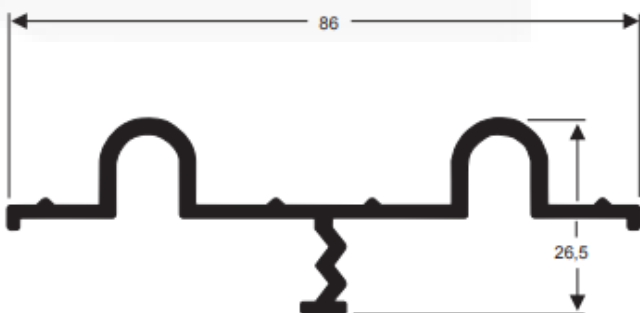

**MINI GS**  
Peso: 0,246 kg/m

**782184**  
Peso: 0,555 kg/m

**39484**  
Peso: 0,435 kg/m

**Y181**  
Peso: 0,497 kg/m

**E365**  
Peso: 0,683 kg/m

**E364**  
Peso: 0,405 kg/m

**TMR2184 (TRILHO TRIPLO)**

Peso: 1,138 kg/m