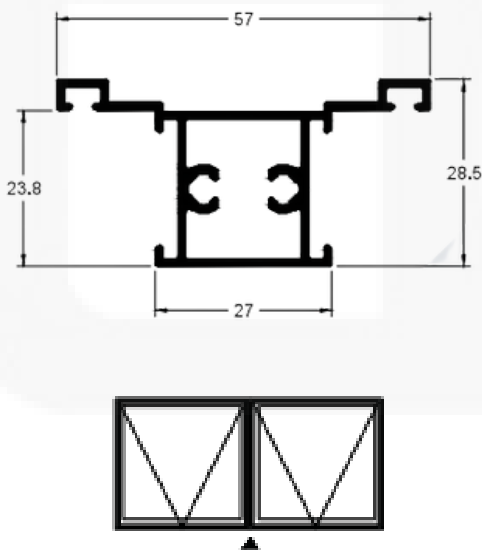

SK086 / SU086
Peso: 0,539 kg/m
Montante Lateral
MAXIMAR