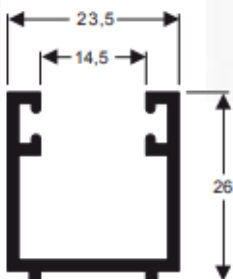

**MONTANTE**

aluminios e acessórios

**U990**

Peso: 0,263 kg/m

**U1108**

Peso: 0,358 kg/m

**EBX028 / DP011**

Peso: 0,510 kg/m

**U1098**

Peso: 0,572 kg/m

**U1048**

Peso: 1,436 kg/m

**MONTANTE**

aluminios e acessórios

ENGENHARIA 10 mm

**Y343A**  
Peso: 0,263 kg/m