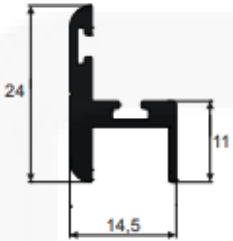

**U1098**

Peso: 0,572 kg/m

**U1048**

Peso: 1,436 kg/m

**MONTANTE**

aluminios e acessórios

ENGENHARIA 10 mm

**Y343A**  
Peso: 0,263 kg/m