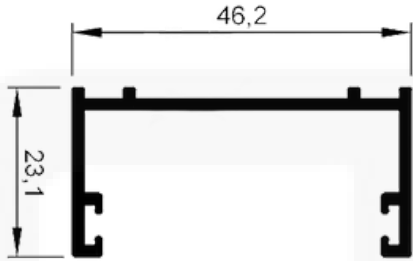

**LG002 / AK329**

Peso: 0,638 kg/m

**LG028 / AK419**  
Peso: 0,000 kg/m

**LG006 / AK402**  
Peso: 0,676 kg/m

**AK506**  
Peso: 2,273 kg/m

**AK507**  
Peso: 0,231 kg/m

**MONTANTE**

aluminios e acessórios