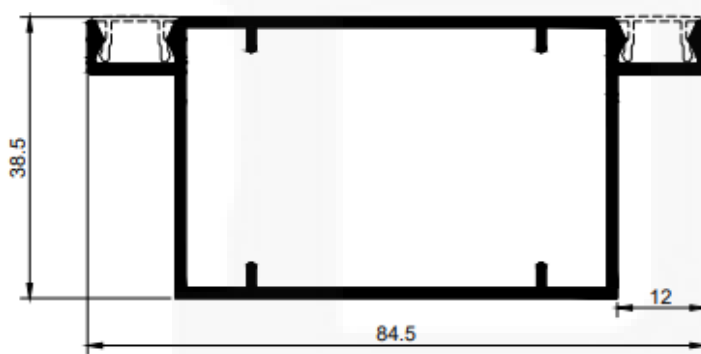

AE190 (CLICK)
Peso: 0,077 kg/m