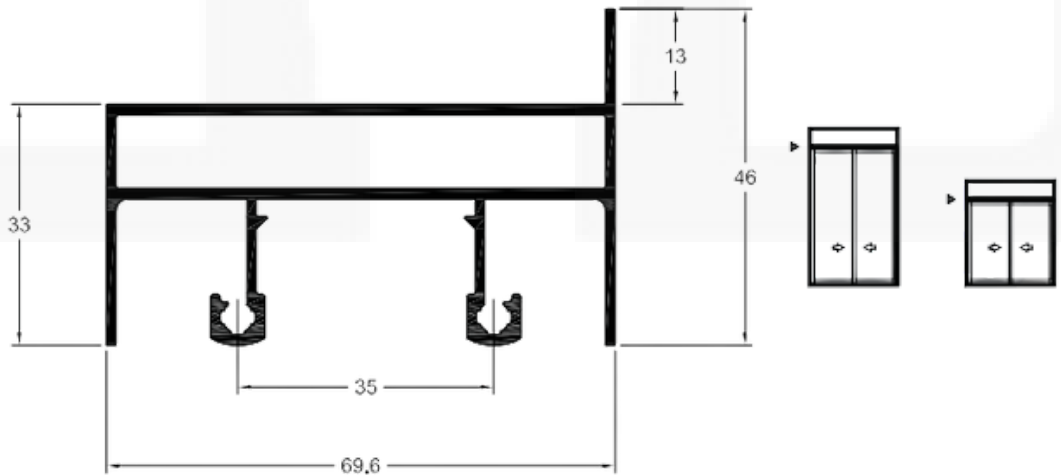

SK005 / SU005
Peso: 1,108 kg/m
Travessa Bandeira
Janelas e Portas