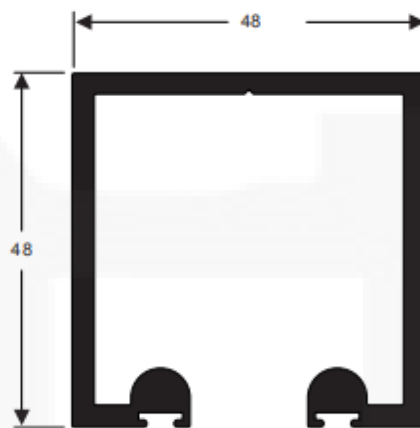

U1048

Peso: 1,436 kg/m