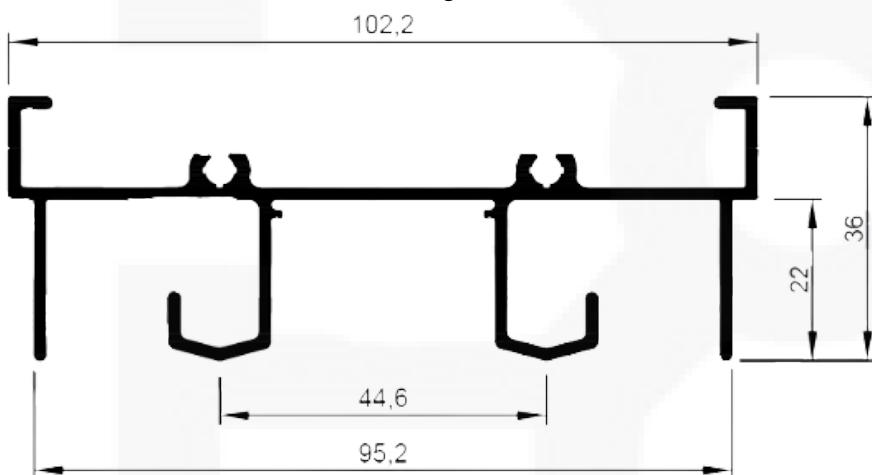

LG047 / AK328
Peso: 1,133 kg/m

LG044 / AK300
Peso: 1,245 kg/m