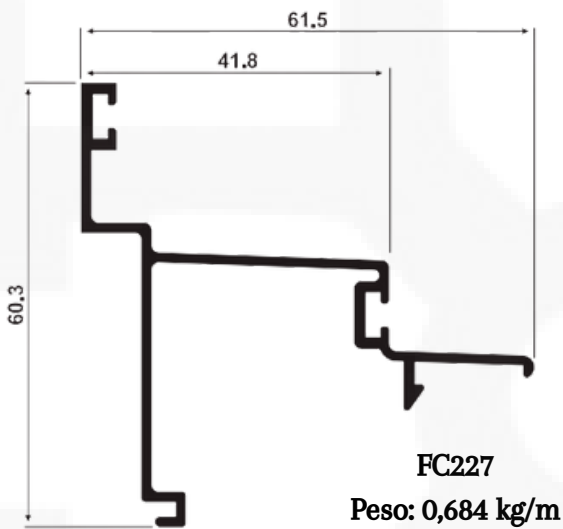

**MONTANTE**

aluminios e acessórios

FACHADA

**78260**  
Peso: 0,660 kg/m

**D095**  
Peso: 0,544 kg/m

**72169**  
Peso: 0,660 kg/m

**MONTANTE**

aluminios e acessórios