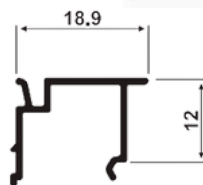

SK203 / SU203
Peso: 0,133 kg/m
Baguete Veneziana