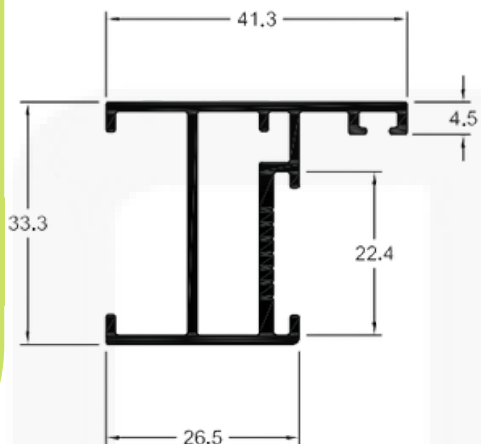

SK043 / SU043
Peso: 0,976 kg/m