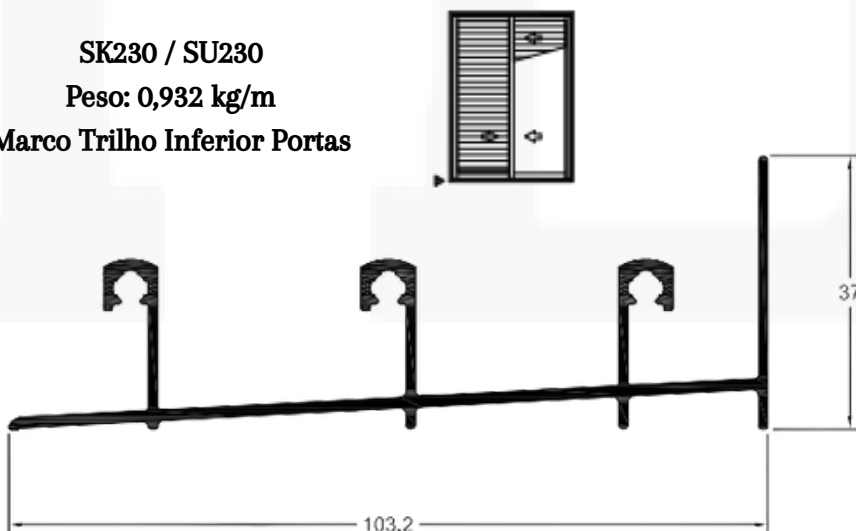

SK243 / SU243
Peso: 0.740 kg/m
Montante MãoAmigo

SK244 / SU244
Peso: 0,682 kg/m
Montante Portas

SK230 / SU230
Peso: 0,932 kg/m
Marco Trilho Inferior Portas