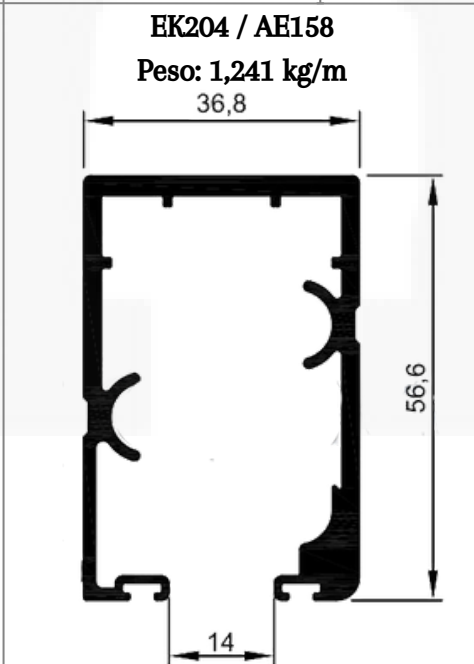

EVT1492
Peso: 0,196 kg/m