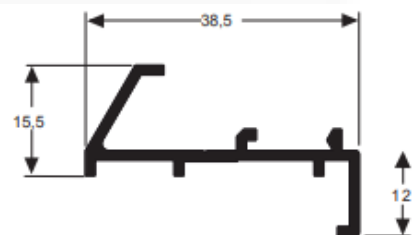

Z203
Peso: 0,293 kg/m

Z063
Peso: 0,295 kg/m