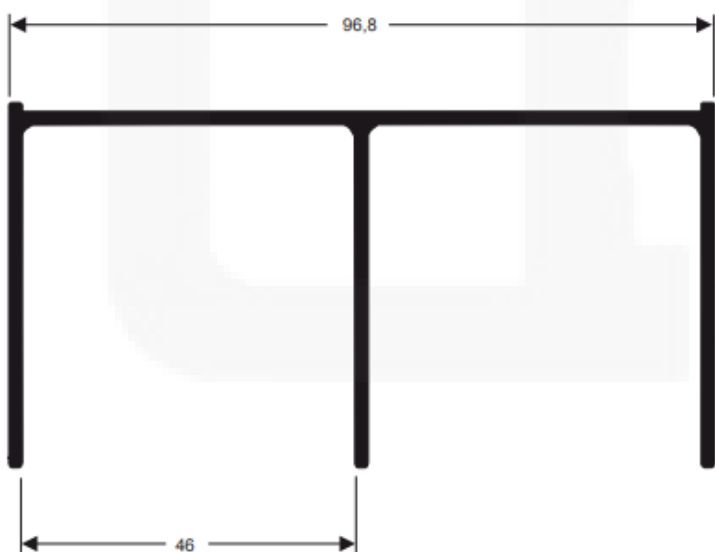

E363
Peso: 0,984 kg/m

19505
Peso: 0,535 kg/m