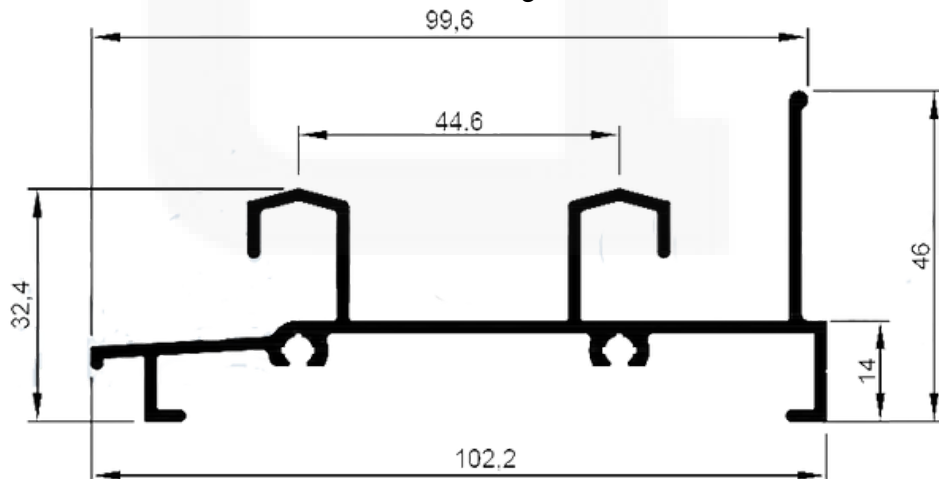

**LG048 / AK409**  
Peso: 0,966 kg/m

**LG044 / AK300**  
Peso: 1,245 kg/m

**LG007 / AK400**  
Peso: 1,228 kg/m

**LG047 / AK328**  
Peso: 1,133 kg/m

**MP347**  
Peso: 0,182 kg/m

**T095**  
Peso: 0,190 kg/m

**ME013**  
Peso: 0,266 kg/m