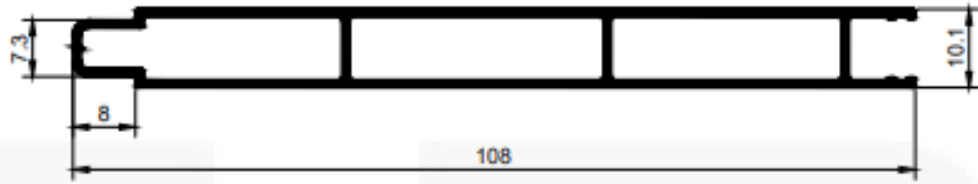

TMR1881
Peso: 1,719 kg/m

GS034
Peso: 0,672 kg/m