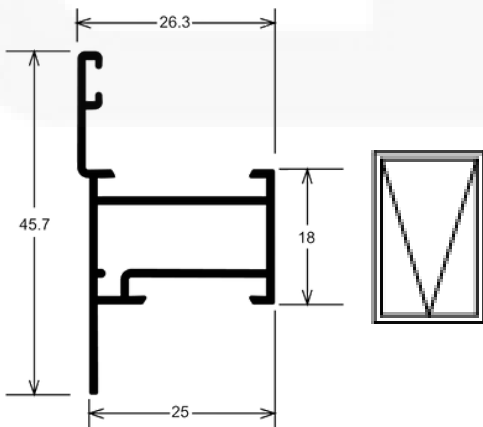

SK227 / SU227
Peso: 0,551 kg/m
Travessa Intermediária
Portas