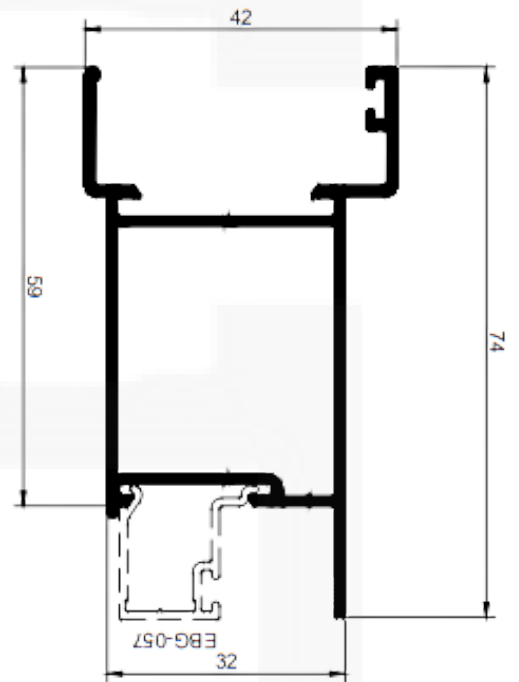

LG006 / AK402
Peso: 0,676 kg/m

Peso: 0,812 kg/m