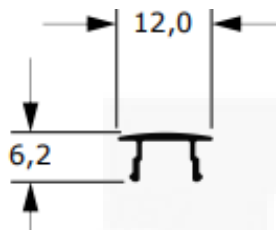

aluminios e acessórios

LINHA PORTÃO

**AE190 (CLICK)**  
Peso: 0,084 kg/m

**AE190 (CLICK)**  
Peso: 0,077 kg/m

**39336**  
Peso: 0,055 kg/m

**50018 (XING LING)**  
Peso: 0,263 kg/m

**78778 (MONTANTE)**  
Peso: 0,847 kg/m