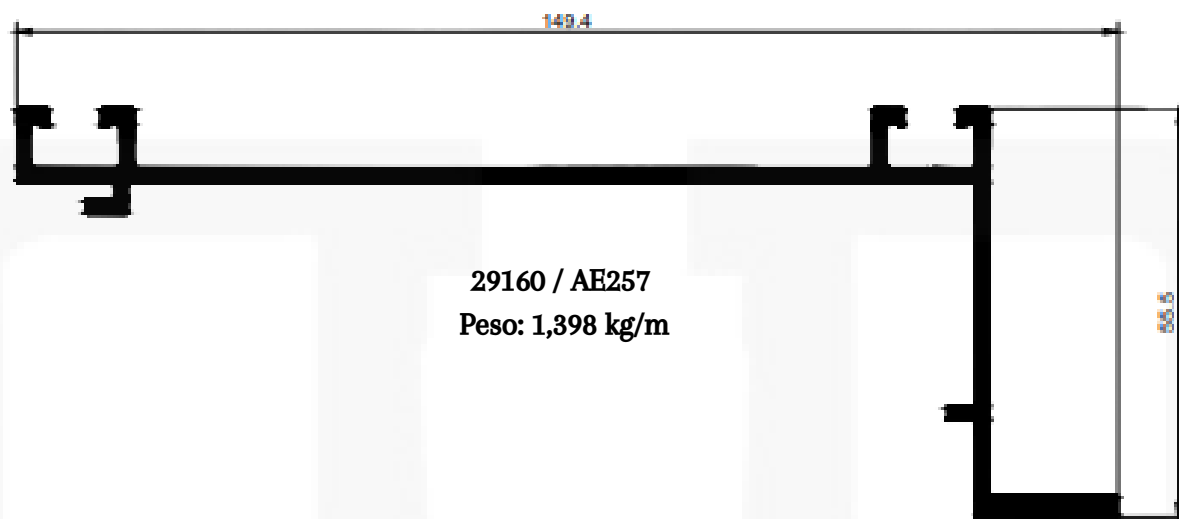

aluminios e acessórios

LINHA PORTÃO

**AE190 (CLICK)**  
Peso: 0,084 kg/m

**AE190 (CLICK)**  
Peso: 0,077 kg/m

**39336**  
Peso: 0,055 kg/m

**50018 (XING LING)**  
Peso: 0,263 kg/m

**78778 (MONTANTE)**  
Peso: 0,847 kg/m