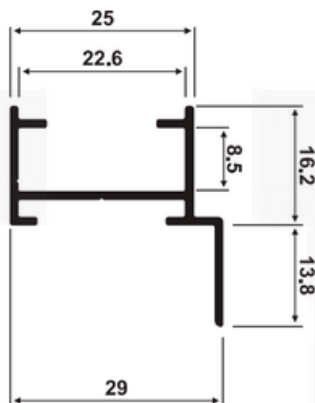

**SK272 / SU272**  
 Peso: 0,452 kg/m  
 Marco Trilho Inferior Portas

**SK279 / SU279**  
**Peso: 0,585 kg/m**  
**Marco Porta de Giro**

**SK071 / SU071**  
**Peso: 0,255 kg/m**

**SK096 / SU096**  
**Peso: 0,314 kg/m**