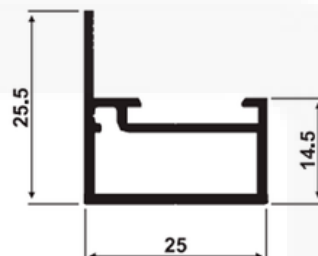

**SK272 / SU272**  
 Peso: 0,452 kg/m  
 Marco Trilho Inferior Portas

**SK279 / SU279**  
**Peso: 0,585 kg/m**  
**Marco Porta de Giro**

**SK071 / SU071**  
**Peso: 0,255 kg/m**

**SK096 / SU096**  
**Peso: 0,314 kg/m**