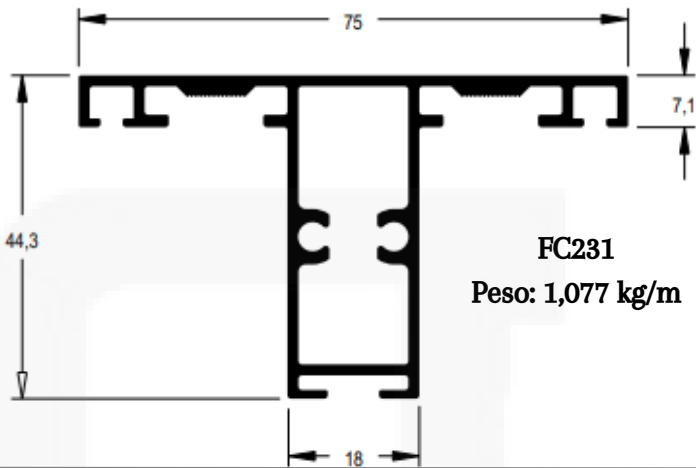

**MONTANTE**

aluminios e acessórios

FACHADA

**78260**  
Peso: 0,660 kg/m

**D095**  
Peso: 0,544 kg/m

**72169**  
Peso: 0,660 kg/m

**MONTANTE**

aluminios e acessórios