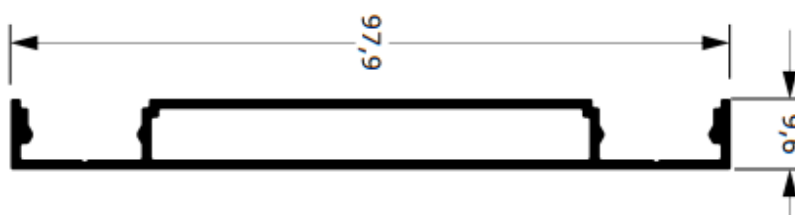

781651C (TRAVESSA FALSA)
Peso: 0,758 kg/m