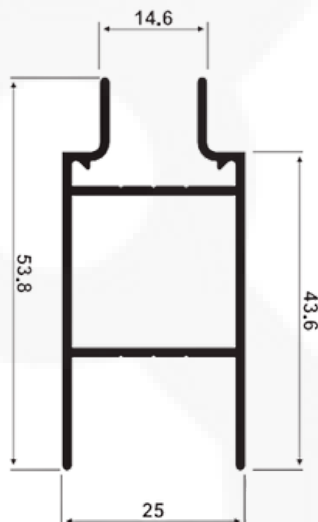

SK203 / SU203
Peso: 0,133 kg/m
Baguete Veneziana