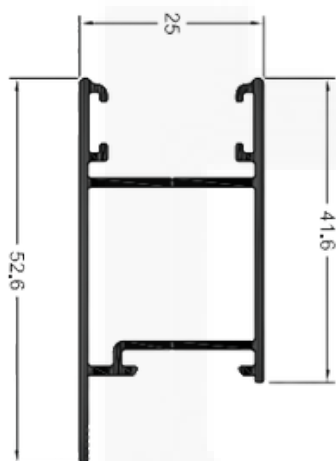

SK039 / SU039
Peso: 0,526 kg/m
Montante Lateral
Janelas e Portas