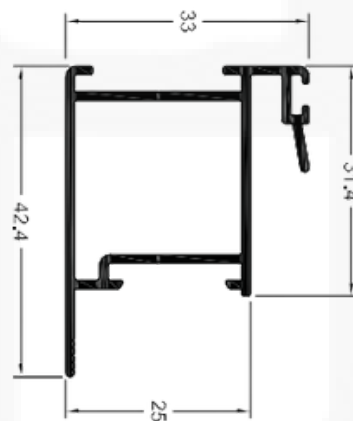

SK041 / SU041
Peso: 0,504 kg/m
Montante MãoAmigo
Janelas