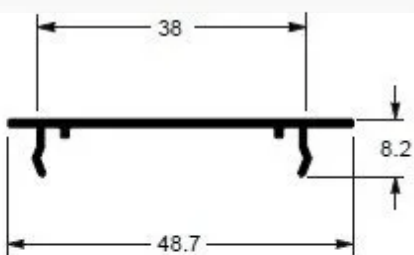

LG049 / AK408
Peso: 0,906 kg/m

LG046

Peso: 0,206 kg/m