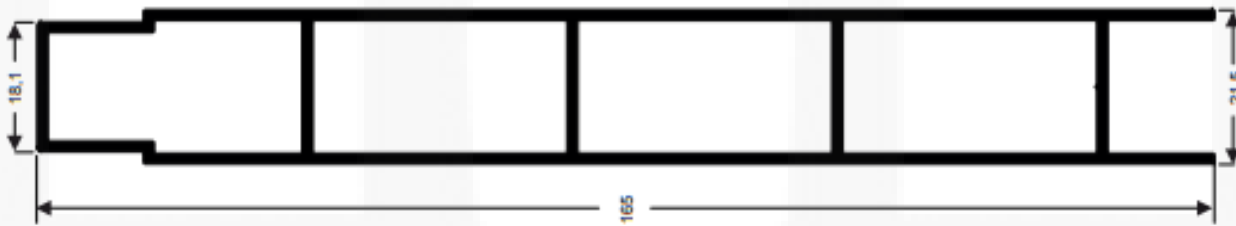

MINI GS
Peso: 0,246 kg/m