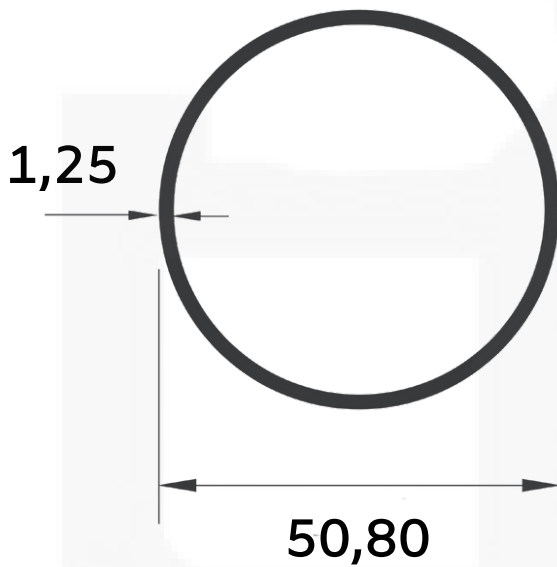

**MONTANTE**

aluminios e acessórios

FACHADA

**78260**  
Peso: 0,660 kg/m

**D095**  
Peso: 0,544 kg/m

**72169**  
Peso: 0,660 kg/m

**MONTANTE**

aluminios e acessórios