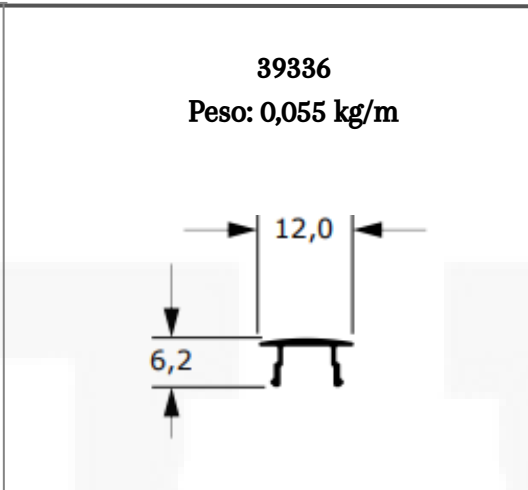

**MONTANTE**

aluminios e acessórios

**U990**

Peso: 0,263 kg/m

**U1108**

Peso: 0,358 kg/m

**EBX028 / DP011**

Peso: 0,510 kg/m

**U1098**

Peso: 0,572 kg/m

**U1048**

Peso: 1,436 kg/m

**MONTANTE**

aluminios e acessórios

ENGENHARIA 10 mm

**Y343A**  
Peso: 0,263 kg/m