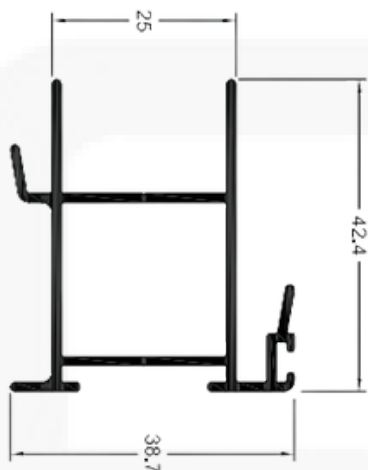

**SK050 / SU050**  
Peso: 0,930 kg/m  
Travessa Intermediária  
Portas

**SK053 / SU053**  
Peso: 0.500 kg/m

**SK068 / SU068**  
Peso: 0,539 kg/m  
Montante Lateral VZ  
Janelas

**SK069 / SU069**  
Peso: 0,575 kg/m  
Montante MãoAmigo VZ  
Janelas