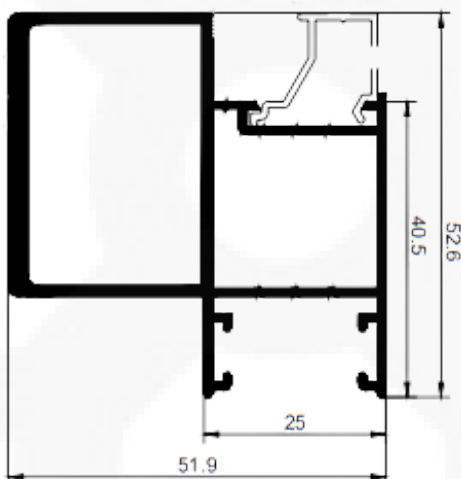

SK044 / SU044
Peso: 0,972 kg/m