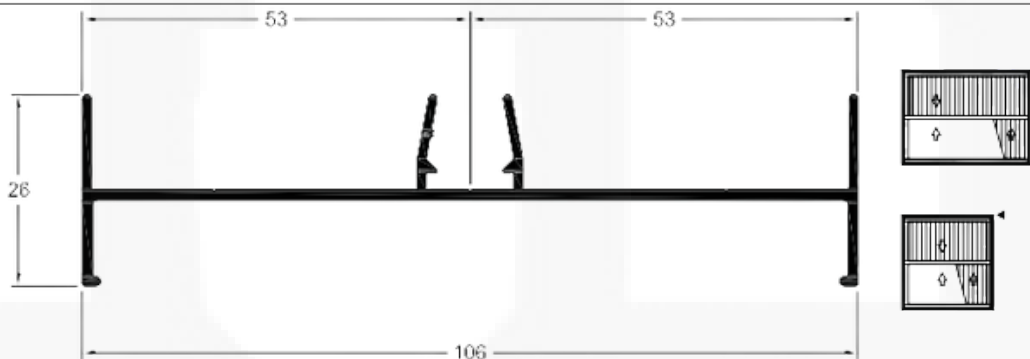

SK014 / SU014
Peso: 0,676 kg/m
Marco Montante Lateral
Janelas e Portas