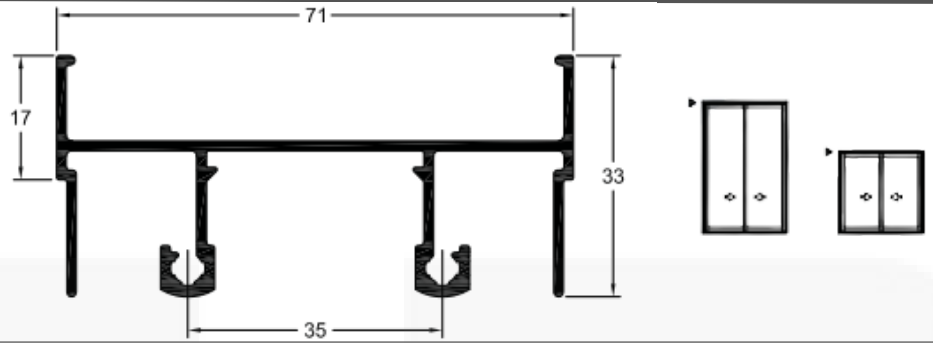

**SK001 / SU001**  
Peso: 0,756 kg/m  
Marco Trilho Superior  
Janelas e Portas

**SK002 / SU002**  
Peso: 0,691 kg/m  
Marco Trilho Inferior  
Janelas

**SK003 / SU003**  
Peso: 0,526 kg/m  
Marco Montante Lateral  
Janelas e Portas