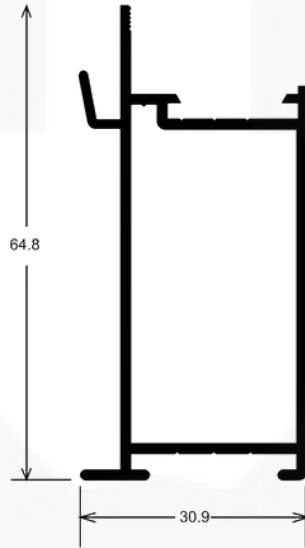

SK246 / SU246
Peso: 0,678 kg/m
Janelas / Portas