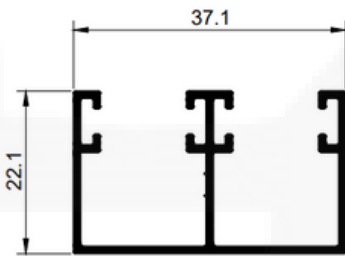

**29022**  
Peso: 0,264 kg/m

**U1109**  
Peso: 0,371 kg/m

**EVT1491**  
Peso: 0,303 kg/m

**EVT1492**  
Peso: 0,196 kg/m

**EVT1493**  
Peso: 0,360 kg/m

**EVT1494**  
Peso: 0,138 kg/m

**MONTANTE**

aluminios e acessórios