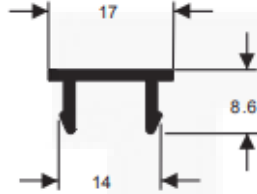

U491
Peso: 0,100 kg/m