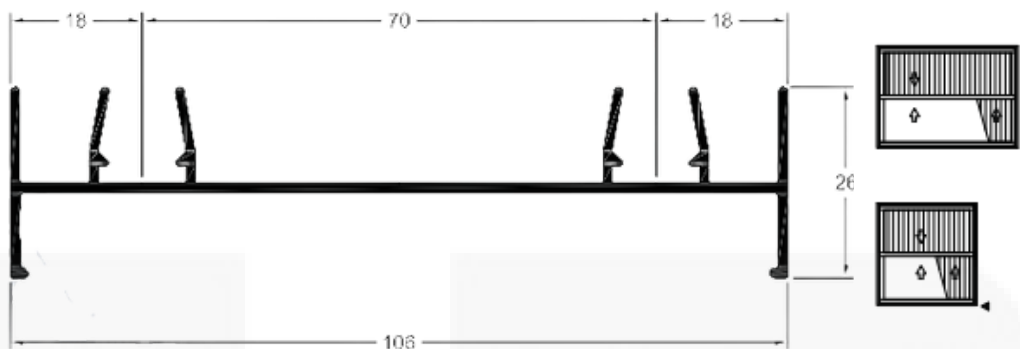

**SK011 / SU011**  
**Peso: 0,967 kg/m**  
**Marco Trilho Inferior**  
**Janelas**

**SK012 / SU012**  
**Peso: 0,542 kg/m**  
**Marco Montante Lateral**  
**Janelas e Portas**

SK013 / SU013  
 Peso: 0,775 kg/m  
 Marco Montante Lateral  
 Janelas e Portas