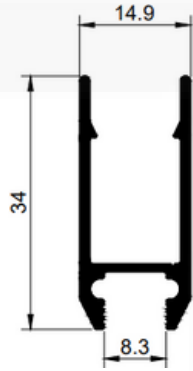

**U1098**

Peso: 0,572 kg/m

**U1048**

Peso: 1,436 kg/m

**MONTANTE**

aluminios e acessórios

ENGENHARIA 10 mm

**Y343A**  
Peso: 0,263 kg/m

**39143**  
Peso: 0,170 kg/m

**U491**  
Peso: 0,100 kg/m

**39077**  
Peso: 0,179 kg/m

**E512A**  
Peso: 0,263 kg/m

**L713A**  
Peso: 0,895 kg/m

**EBX034**  
Peso: 0,257 kg/m

**EBX035**  
Peso: 0,967 kg/m

**E306 / BX210**  
Peso: 0,438 kg/m

**29022**  
Peso: 0,264 kg/m

**U1109**  
Peso: 0,371 kg/m

**EVT1491**  
Peso: 0,303 kg/m

**EVT1492**  
Peso: 0,196 kg/m

**EVT1493**  
Peso: 0,360 kg/m

**EVT1494**  
Peso: 0,138 kg/m

**MONTANTE**

aluminios e acessórios