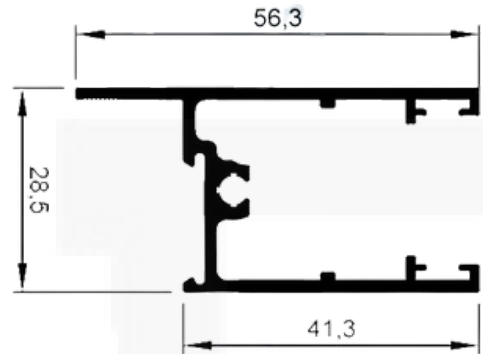

**LG002 / AK329**

Peso: 0,638 kg/m

**LG028 / AK419**  
Peso: 0,000 kg/m

**LG006 / AK402**  
Peso: 0,676 kg/m

**AK506**  
Peso: 2,273 kg/m

**AK507**  
Peso: 0,231 kg/m

**MONTANTE**

aluminios e acessórios