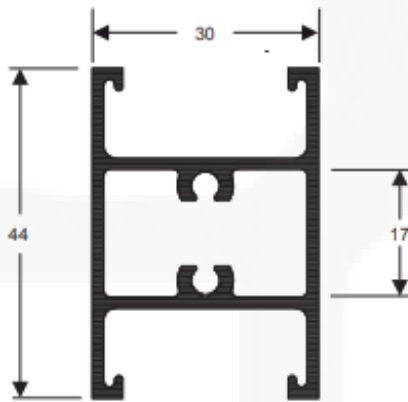

P417
Peso: 0,768 kg/m