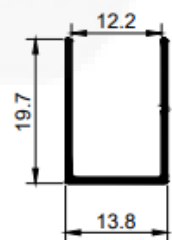

U1109
Peso: 0,371 kg/m