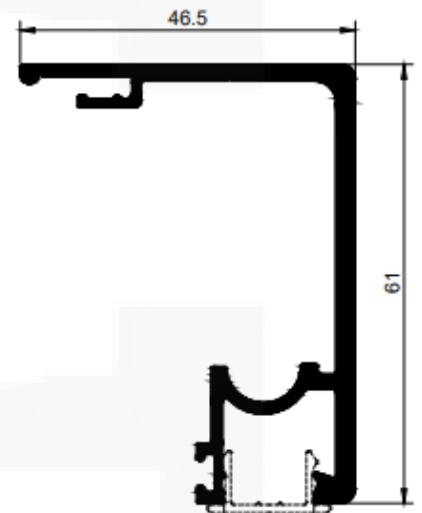

EBX035
Peso: 0,967 kg/m