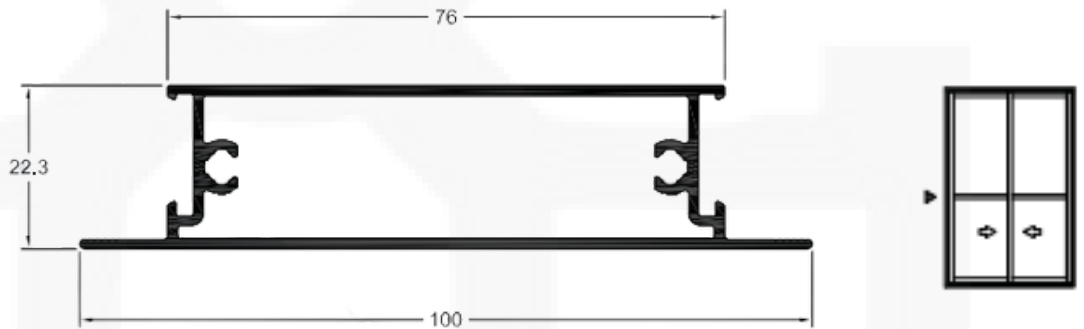

SK053 / SU053
Peso: 0.500 kg/m

SK050 / SU050
Peso: 0,930 kg/m
Travessa Intermediária
Portas