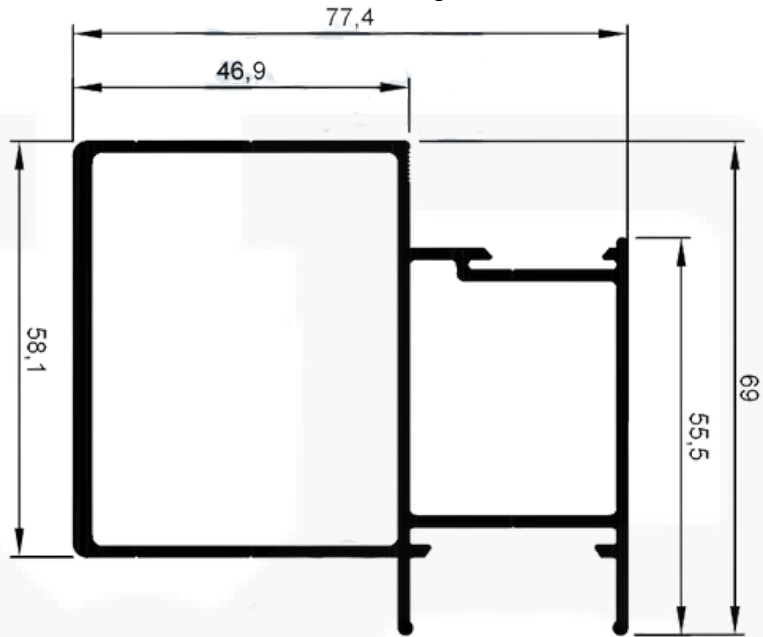

LINHA GOLD

**AK404**

Peso: 0,816 kg/m

**AK412**

Peso: 1,573 kg/m

**LG055**

Peso: 0,759 kg/m

**AK415**