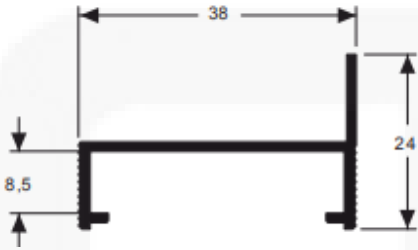

CM060

Peso: 0,276 kg/m

CM063