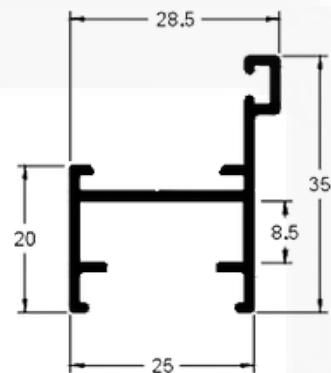

SK081 / SU081
Peso: 0.406 kg/m

SK082 / SU082
Peso: 0,382 kg/m
FolhaTravessa
MAXIMAIR