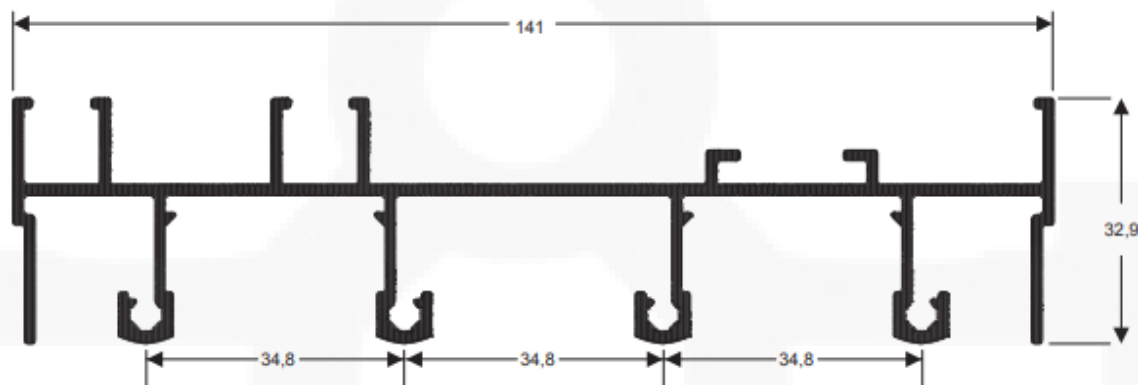

SK121 / SU121
Peso: 1,434 kg/m
Trilho Superior
Janelas e Portas