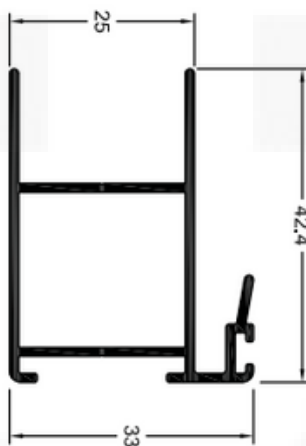

SK081 / SU081
Peso: 0.406 kg/m

SK082 / SU082
Peso: 0,382 kg/m
FolhaTravessa
MAXIMAIR