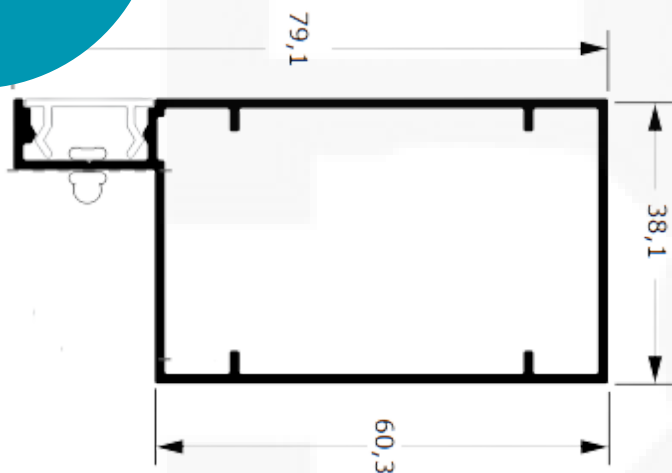

aluminios e acessórios

LINHA PORTÃO

**AE190 (CLICK)**  
Peso: 0,084 kg/m

**AE190 (CLICK)**  
Peso: 0,077 kg/m

**39336**  
Peso: 0,055 kg/m

**50018 (XING LING)**  
Peso: 0,263 kg/m

**78778 (MONTANTE)**  
Peso: 0,847 kg/m