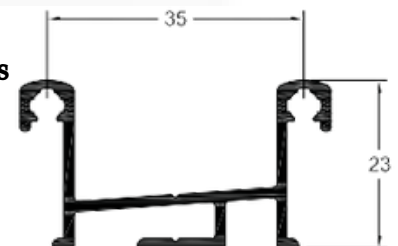

SK096 / SU096
Peso: 0,314 kg/m