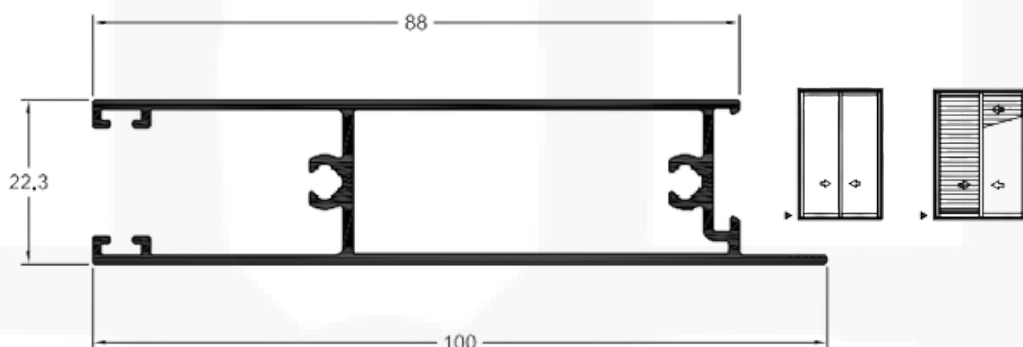

SK225 / SU225
Peso: 0,990 kg/m
Travessa Inferior
Portas