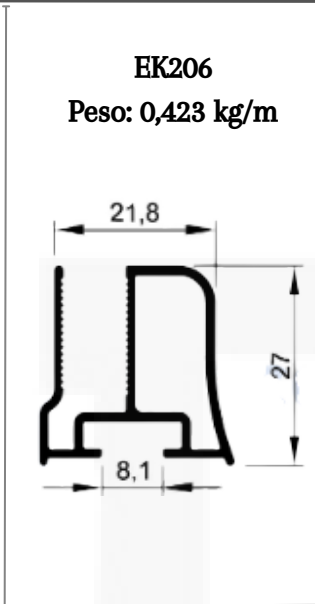

**U1098**

Peso: 0,572 kg/m

**U1048**

Peso: 1,436 kg/m

**MONTANTE**

aluminios e acessórios

ENGENHARIA 10 mm

**Y343A**  
Peso: 0,263 kg/m

**39143**  
Peso: 0,170 kg/m

**U491**  
Peso: 0,100 kg/m

**39077**  
Peso: 0,179 kg/m

**E512A**  
Peso: 0,263 kg/m

**L713A**  
Peso: 0,895 kg/m

**EBX034**  
Peso: 0,257 kg/m

**EBX035**  
Peso: 0,967 kg/m

**E306 / BX210**  
Peso: 0,438 kg/m

**29022**  
Peso: 0,264 kg/m

**U1109**  
Peso: 0,371 kg/m

**EVT1491**  
Peso: 0,303 kg/m

**EVT1492**  
Peso: 0,196 kg/m

**EVT1493**  
Peso: 0,360 kg/m

**EVT1494**  
Peso: 0,138 kg/m

**MONTANTE**

aluminios e acessórios