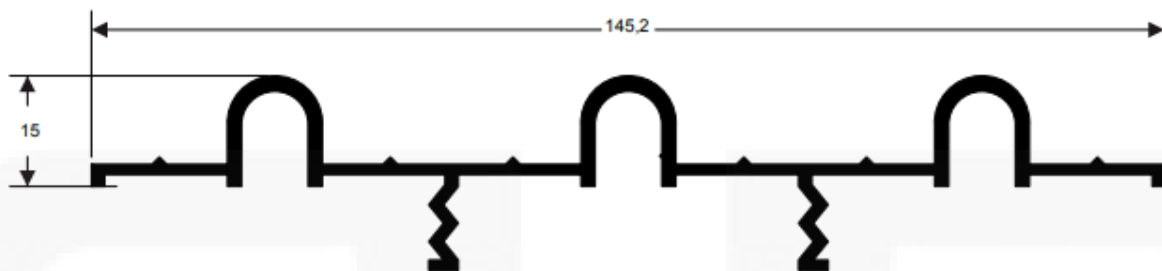

**MINI GS**  
Peso: 0,246 kg/m

**782184**  
Peso: 0,555 kg/m

**39484**  
Peso: 0,435 kg/m

**Y181**  
Peso: 0,497 kg/m

**E365**  
Peso: 0,683 kg/m

**E364**  
Peso: 0,405 kg/m

**TMR2184 (TRILHO TRIPLO)**

Peso: 1,138 kg/m