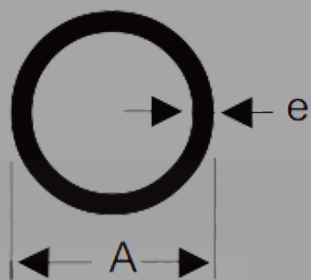

TUBO REDONDO

CODIGO	A MILÍMETROS	E MILÍMETROS	A POLEGADAS	E POLEGADAS	PESO KG/M
TUB001	9,52	1,20	3/8		0,107
TUB010	12,70	1,59	1/2		0,150
TUB019	15,87	1,24	5/8	1/16	0,155
TUB027	19,05	1,20	3/4		0,182
TUB044	25,40	1,00	1		0,208
TUB060	31,75	1,25	1 1/4	1/8	0,325
TUB069	38,10	1,59	1 1/2	1/8	0,494
72169	50,80	1,25	2		0,527
TUB324	76,20	1,30	3		0,829
TUB337	101,60	1,27	4		1,085