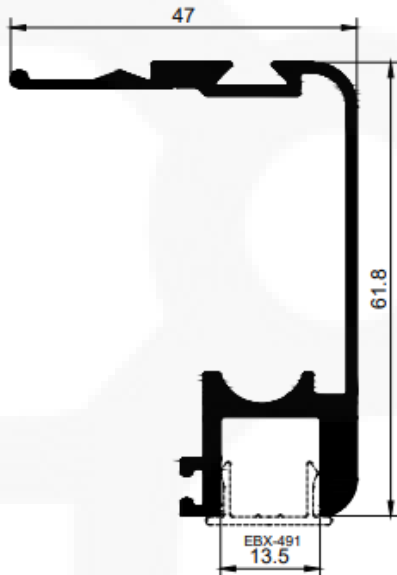

L713A
Peso: 0,895 kg/m

EBX034
Peso: 0,257 kg/m