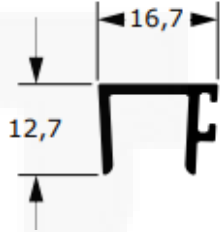

39143
Peso: 0,170 kg/m