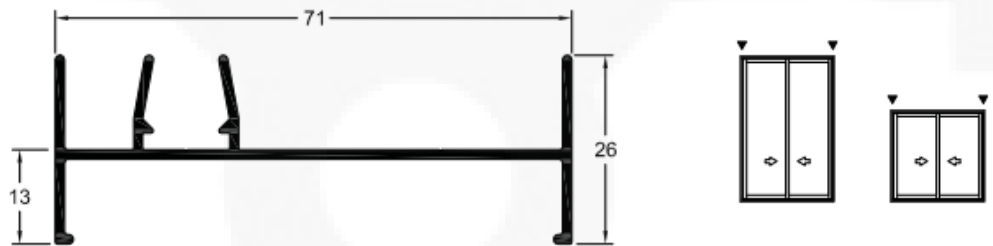

**SK001 / SU001**  
Peso: 0,756 kg/m  
Marco Trilho Superior  
Janelas e Portas

**SK002 / SU002**  
Peso: 0,691 kg/m  
Marco Trilho Inferior  
Janelas

**SK003 / SU003**  
Peso: 0,526 kg/m  
Marco Montante Lateral  
Janelas e Portas