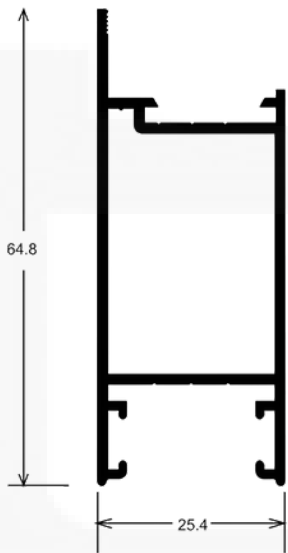

SK271 / SU271
Peso: 0,349 kg/m
Marco Trilho Inferior Portas