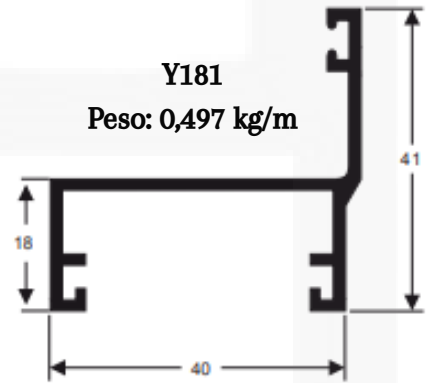

**MINI GS**  
Peso: 0,246 kg/m

**782184**  
Peso: 0,555 kg/m

**39484**  
Peso: 0,435 kg/m

**Y181**  
Peso: 0,497 kg/m

**E365**  
Peso: 0,683 kg/m

**E364**  
Peso: 0,405 kg/m

**TMR2184 (TRILHO TRIPLO)**

Peso: 1,138 kg/m