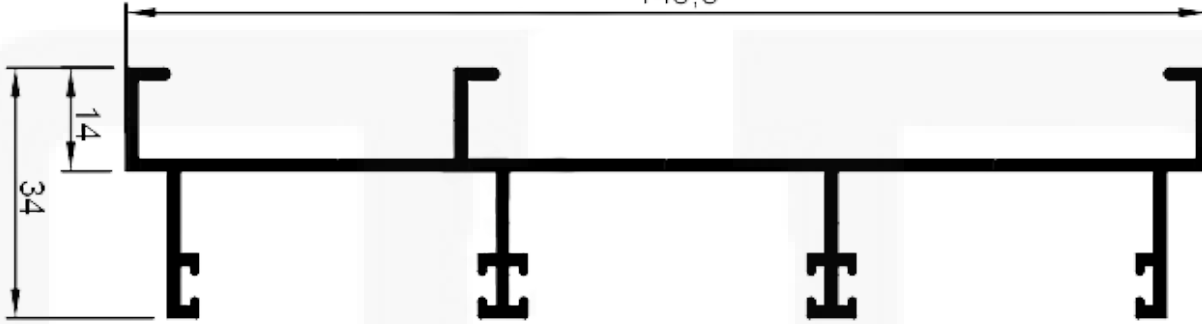

Peso: 1,366 kg/m

146,8