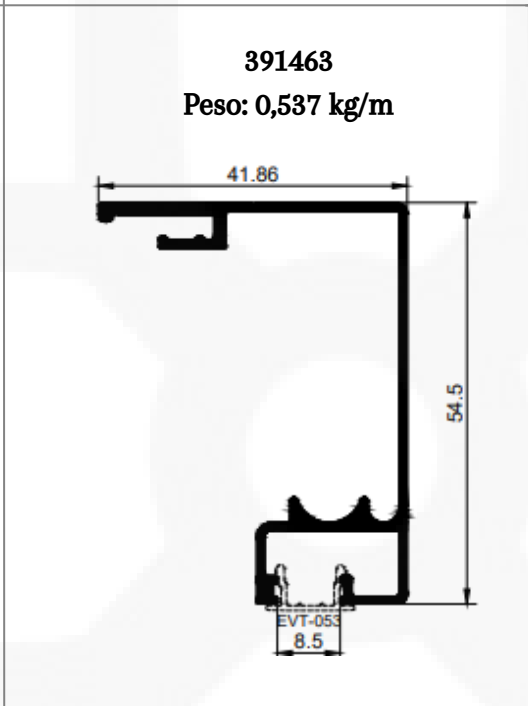

**U1098**

Peso: 0,572 kg/m

**U1048**

Peso: 1,436 kg/m

**MONTANTE**

aluminios e acessórios

ENGENHARIA 10 mm

**Y343A**  
Peso: 0,263 kg/m