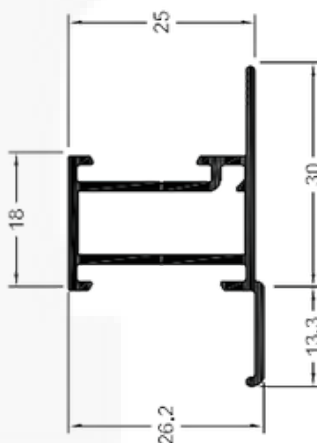

**SK070 / SU070**  
Peso: 0,520 kg/m  
Montante MãoAmigo VZ  
Janelas

**SK079 / SU079**  
Peso: 0,341 kg/m  
Marco  
MAXIMAR

**SK080 / SU080**  
peso: 0,358 kg/m  
FolhaTravessa  
MAXIMAR

**SK081 / SU081**  
Peso: 0.406 kg/m