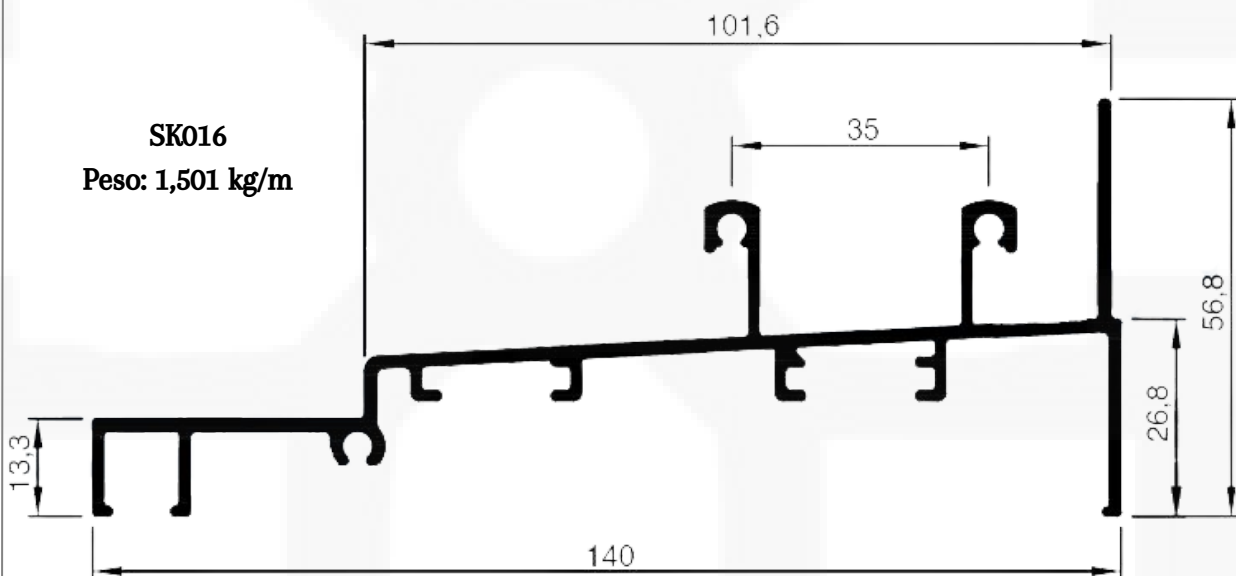

SK016
Peso: 1,501 kg/m