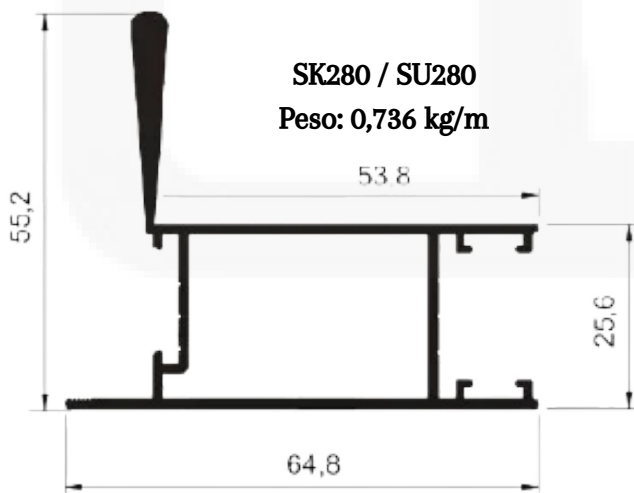

**SK043 / SU043**  
**Peso: 0,976 kg/m**

**SK044 / SU044**  
**Peso: 0,972 kg/m**

**L715**  
**Peso: 0,298 kg/m**

**SK280 / SU280**  
**Peso: 0,736 kg/m**

**SK281 / SU281**  
**Peso: 1,029 kg/m**

**MN023**  
Peso: 0,678 kg/m