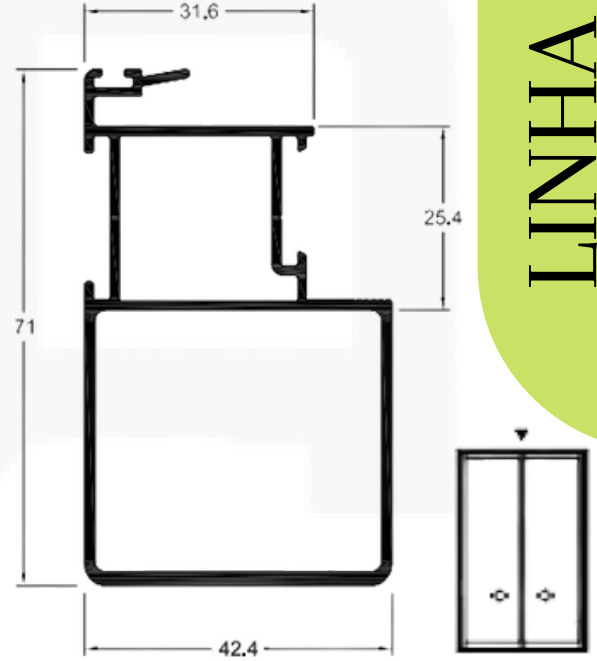

SK041 / SU041  
 Peso: 0,504 kg/m  
 Montante MãoAmigo  
 Janelas

**SK042 / SU042**  
Peso: 0,560 kg/m  
Montante MãoAmigo  
Janelas

**SK047 / SU047**  
Peso: 1,049 kg/m  
Montante MãoAmigo  
Portas

**SK049 / SU049**  
Peso: 1,049 kg/m  
Montante MãoAmigo  
Portas