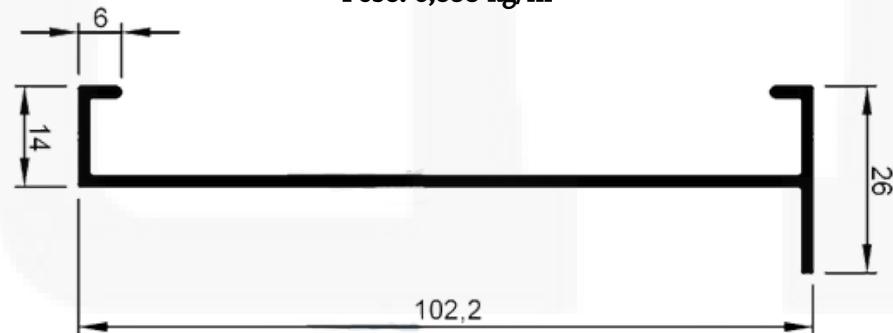

LG002 / AK329

LG028 / AK419
Peso: 0,000 kg/m

Peso: 0,638 kg/m