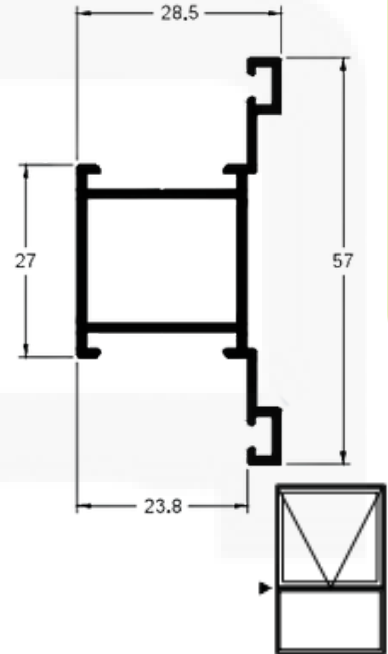

**SK082 / SU082**  
Peso: 0,382 kg/m  
FolhaTravessa  
MAXIMAIR

**SK083 / SU083**  
Peso: 0,149 kg/m  
Pingadeira  
MAXIMAR

**SK084 / SU084**  
Peso: 0,125 kg/m  
Pingadeira  
MAXIMAR

**SK085 / SU085**  
Peso: 0,501 kg/m  
Travessa  
MAXIMAR