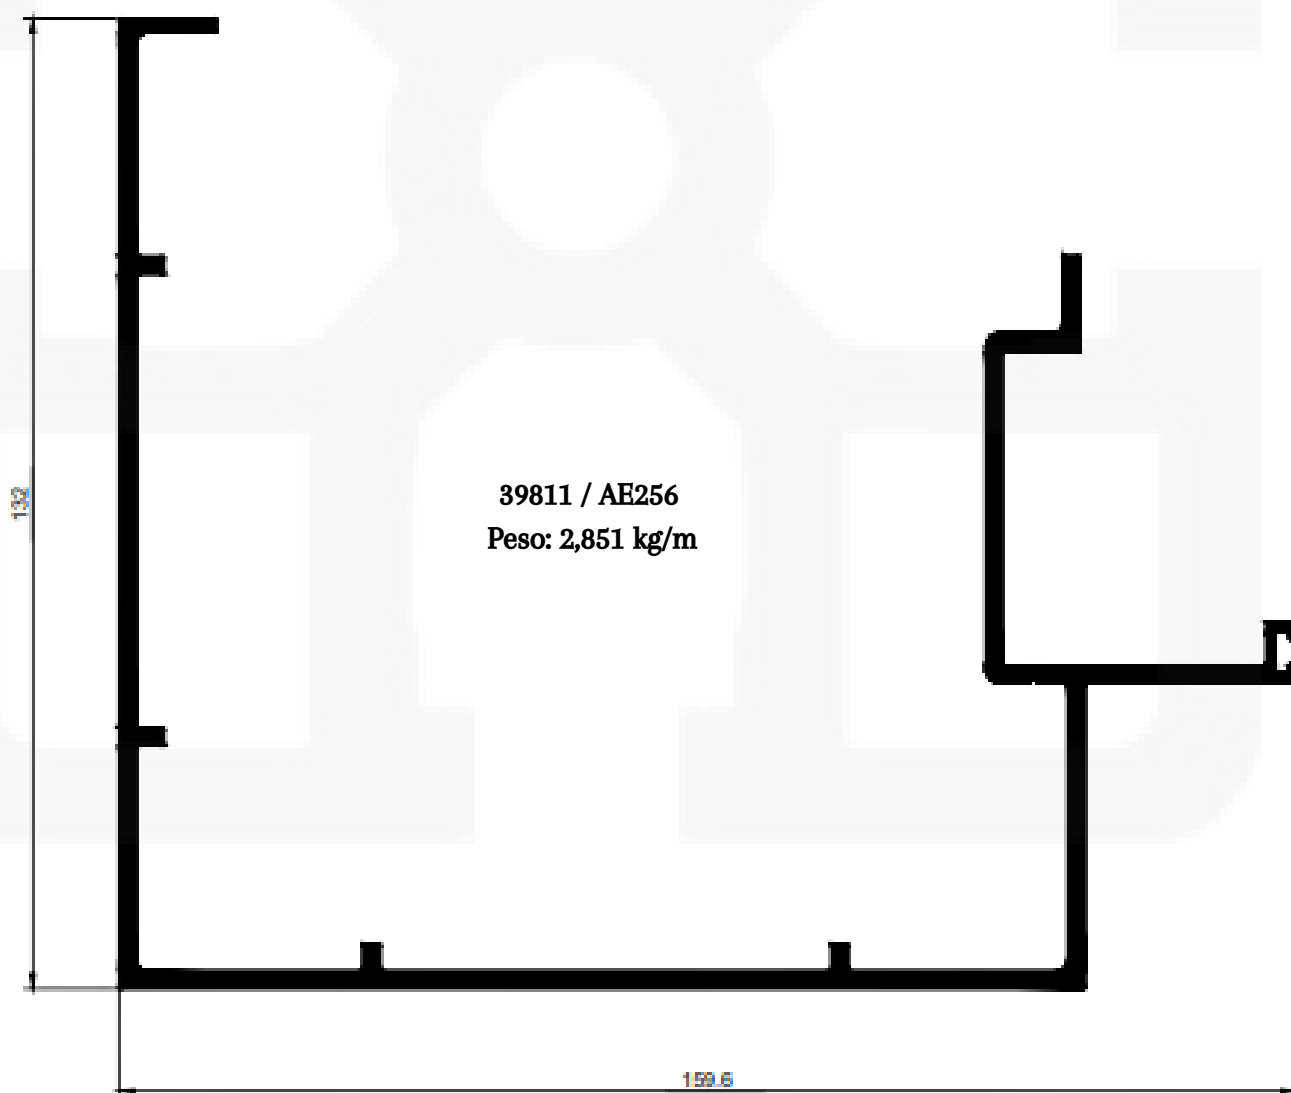

aluminios e acessórios

LINHA PORTÃO

**AE190 (CLICK)**  
Peso: 0,084 kg/m

**AE190 (CLICK)**  
Peso: 0,077 kg/m

**39336**  
Peso: 0,055 kg/m

**50018 (XING LING)**  
Peso: 0,263 kg/m

**78778 (MONTANTE)**  
Peso: 0,847 kg/m