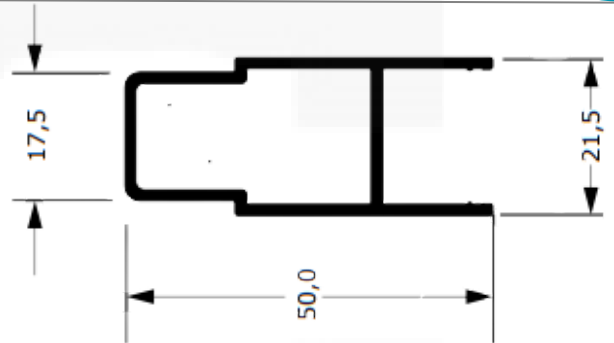

782184
Peso: 0,555 kg/m