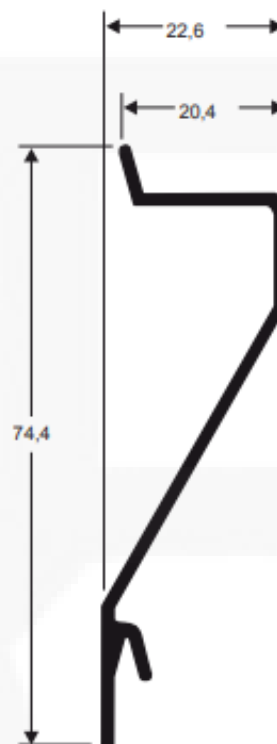

**P417**  
Peso: 0,768 kg/m

**P078 / 30025**  
Peso: 0,718 kg/m

**Z033**  
Peso: 0,315 kg/m

**Z063**  
Peso: 0,295 kg/m

**Z201**  
Peso: 0,283 kg/m

**Z203**  
Peso: 0,293 kg/m

**VZ060**  
Peso: 0,357 kg/m

**MONTANTE**

aluminios e acessórios

LINHA PORTÃO

**AE190 (CLICK)**  
Peso: 0,084 kg/m

**AE190 (CLICK)**  
Peso: 0,077 kg/m

**39336**  
Peso: 0,055 kg/m

**50018 (XING LING)**  
Peso: 0,263 kg/m

**78778 (MONTANTE)**  
Peso: 0,847 kg/m