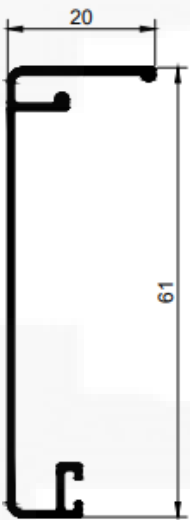

**U1098**

Peso: 0,572 kg/m

**U1048**

Peso: 1,436 kg/m

**MONTANTE**

aluminios e acessórios

ENGENHARIA 10 mm

**Y343A**  
Peso: 0,263 kg/m

**39143**  
Peso: 0,170 kg/m

**U491**  
Peso: 0,100 kg/m

**39077**  
Peso: 0,179 kg/m

**E512A**  
Peso: 0,263 kg/m

**L713A**  
Peso: 0,895 kg/m

**EBX034**  
Peso: 0,257 kg/m

**EBX035**  
Peso: 0,967 kg/m

**E306 / BX210**  
Peso: 0,438 kg/m