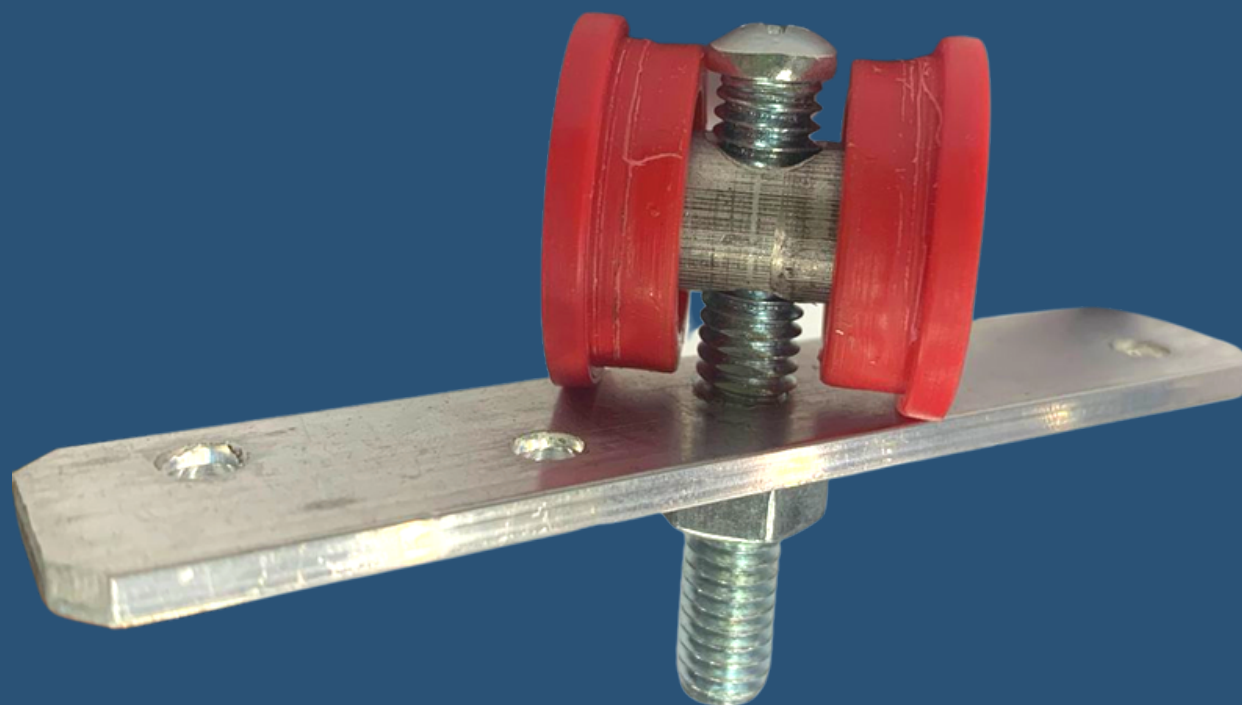

Linha Stanley

Fale conosco!

(13) 99762-5102

(13) 3473-4297

 [montantedistribuidora](https://www.instagram.com/montantedistribuidora)

Rua Martin Francisco, 201 - Tude Bastos, Praia Grande

MONTANTE

alumínios e acessórios