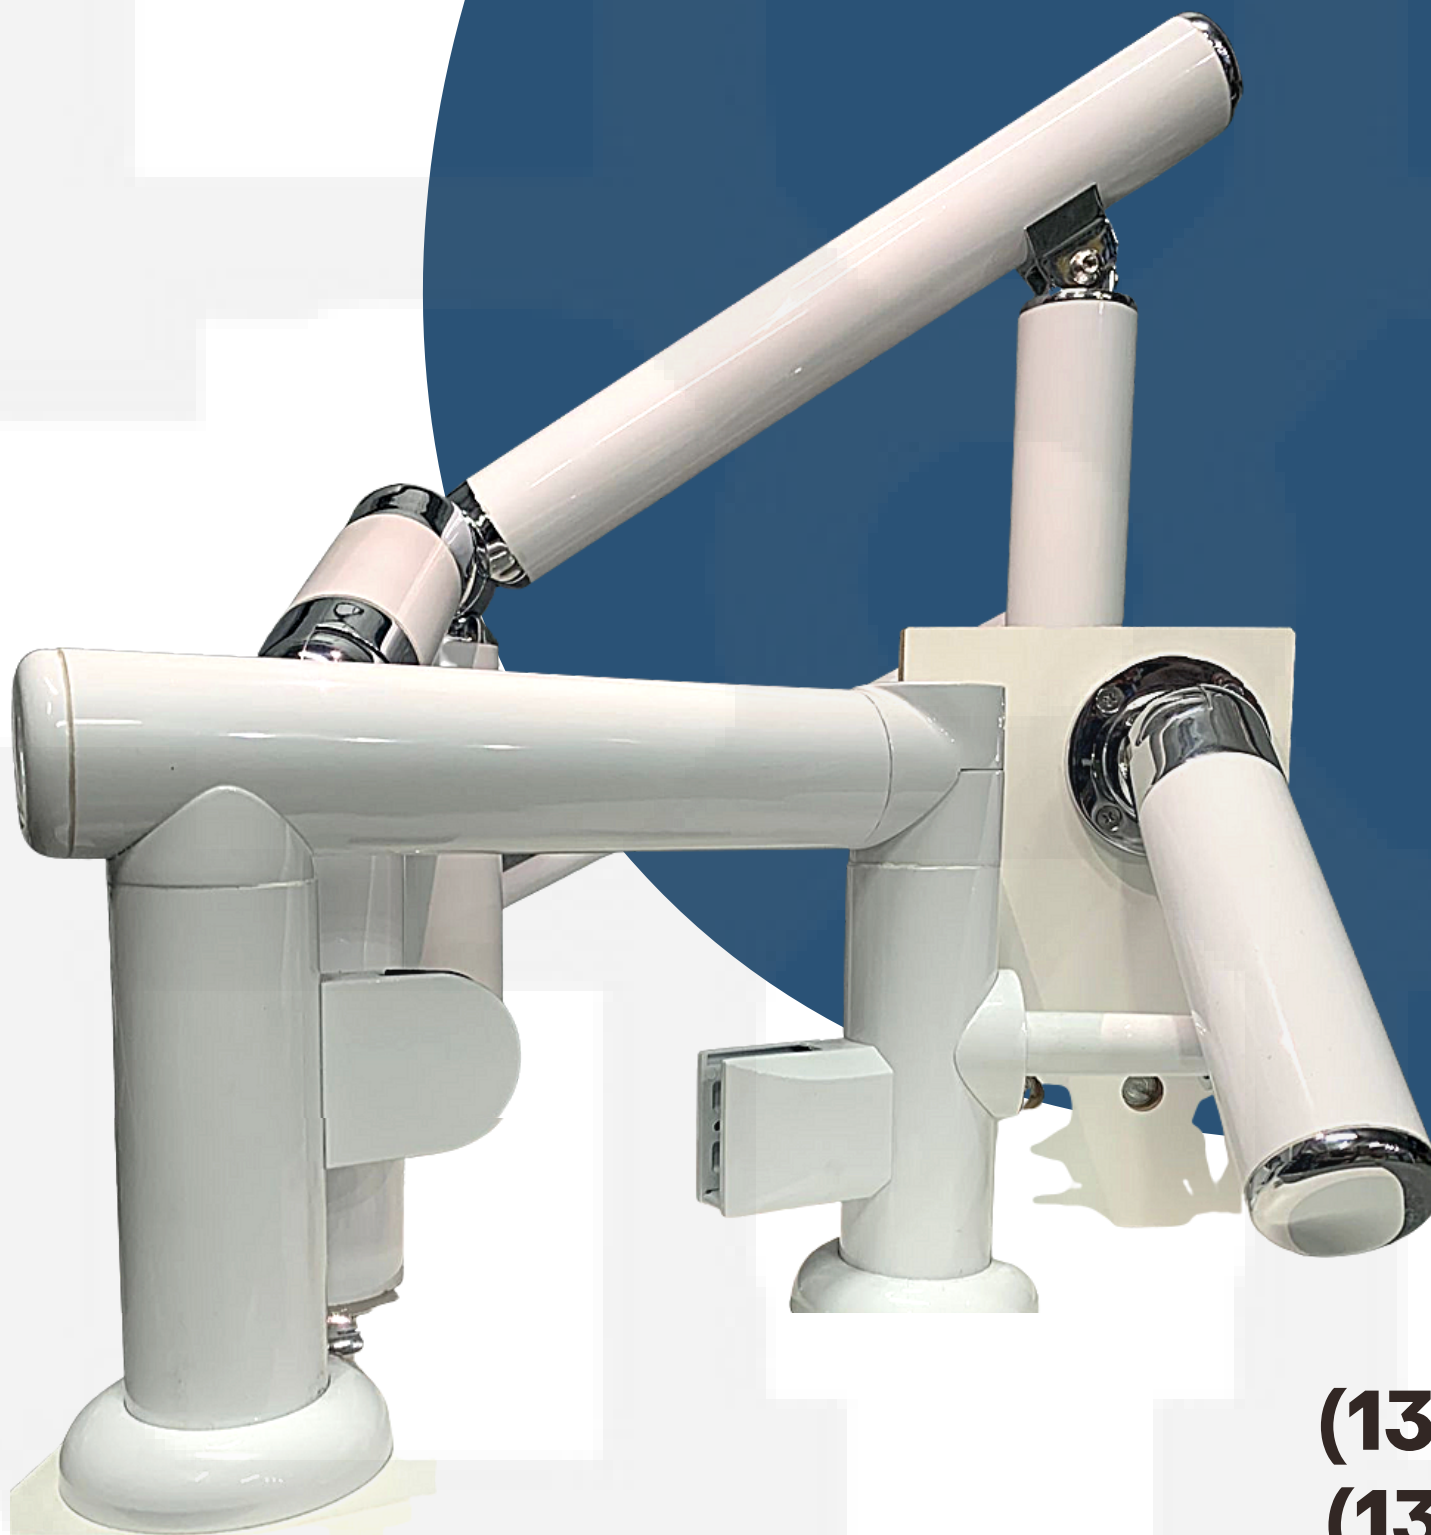

- ACÉTICO
- NEUTRO
- PU
- SACADA
- FIXA ESPELHO
- AQUÁRIO

Fale conosco!

(13) 99762-5102

(13) 3473-4297

MONTANTE

alumínios e acessórios

Conexão de Alumínio

T&M ACESSÓRIOS