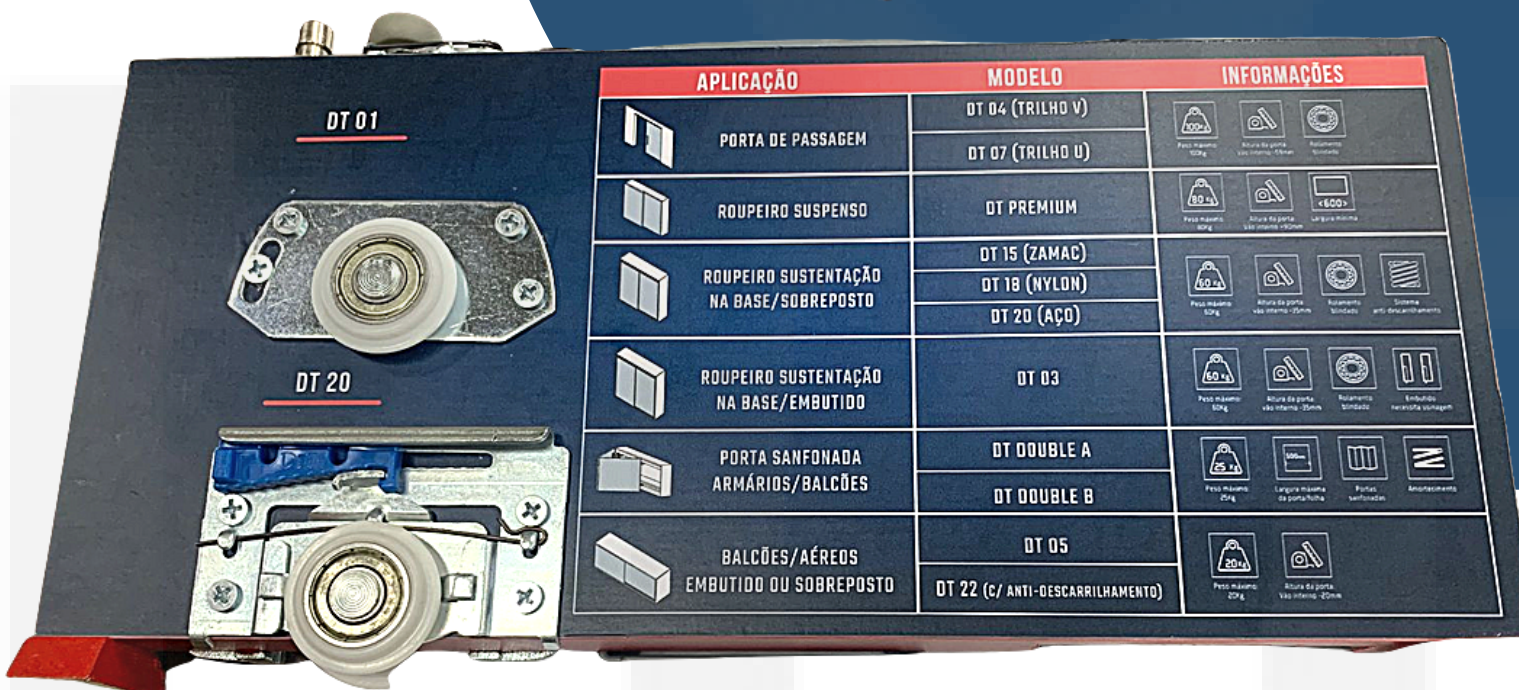

Fale conosco!

(13) 99762-5102

(13) 3473-4297

MONTANTE

alumínios e acessórios

Acessórios

Linha Moveleira

Fale conosco!