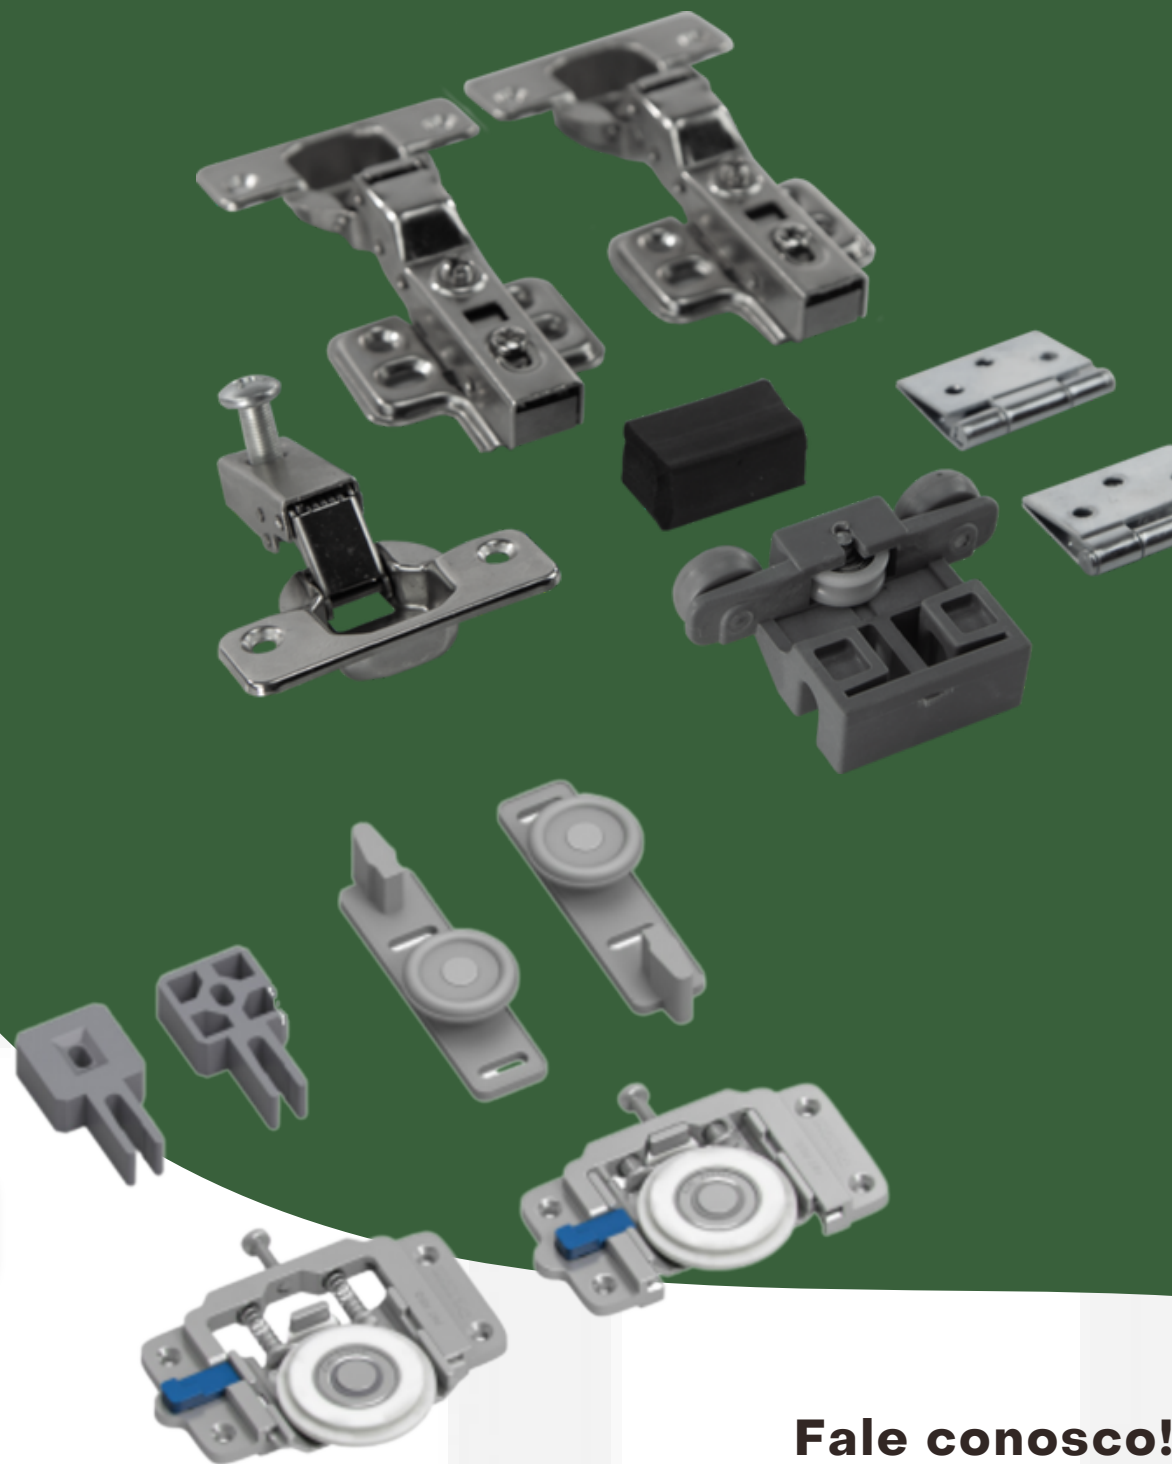

MONTANTE

alumínios e acessórios

Linha Moveleira

KIT DT

- **DT 05**
- **DT 15**
- **DT 22**
- **DT 25**
- **DT 07 TOPO**
- **DT 01 / 26MM**
- **DT DOUBLE A**
- **DT DOUBLE B**

Fale conosco!

(13) 99762-5102

(13) 3473-4297