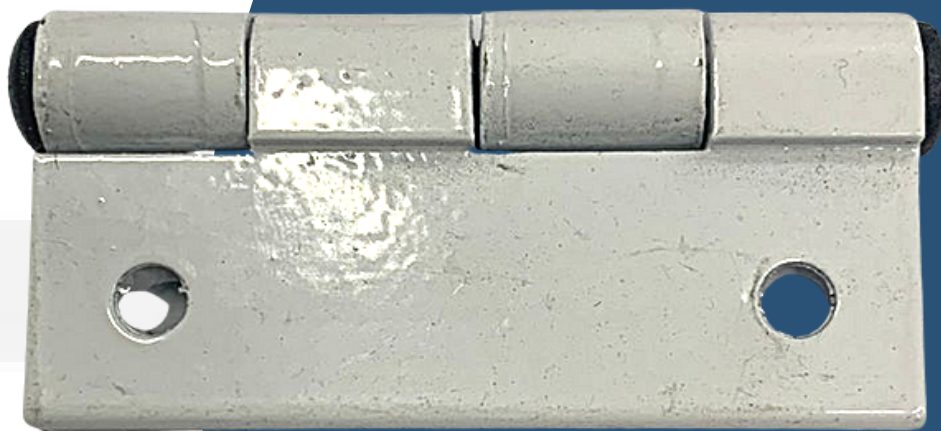

MONTANTE

alumínios e acessórios

Dobradiças

Fale conosco!

(13) 99762-5102

(13) 3473-4297