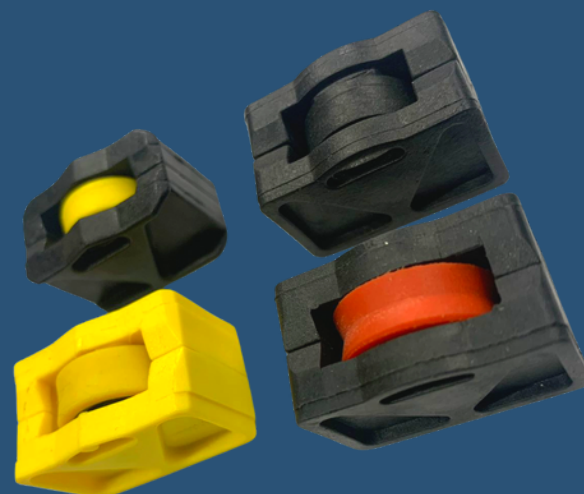

MONTANTE

alumínios e acessórios

Roldanas

Linha Suprema

Fale conosco!

(13) 99762-5102

(13) 3473-4297