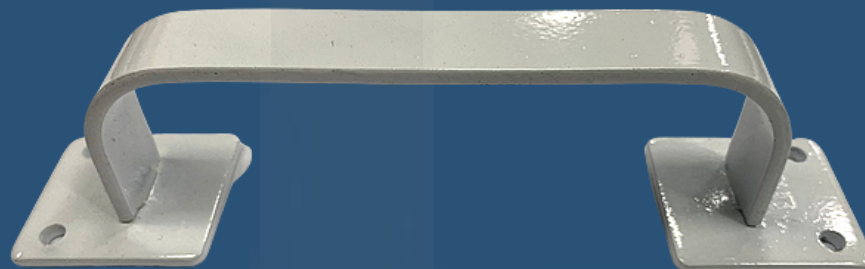

Fale conosco!

(13) 99762-5102

(13) 3473-4297

 [montantedistribuidora](https://www.instagram.com/montantedistribuidora)

Rua Martin Francisco, 201 - Tude Bastos, Praia Grande

MONTANTE

alumínios e acessórios

Puxadores