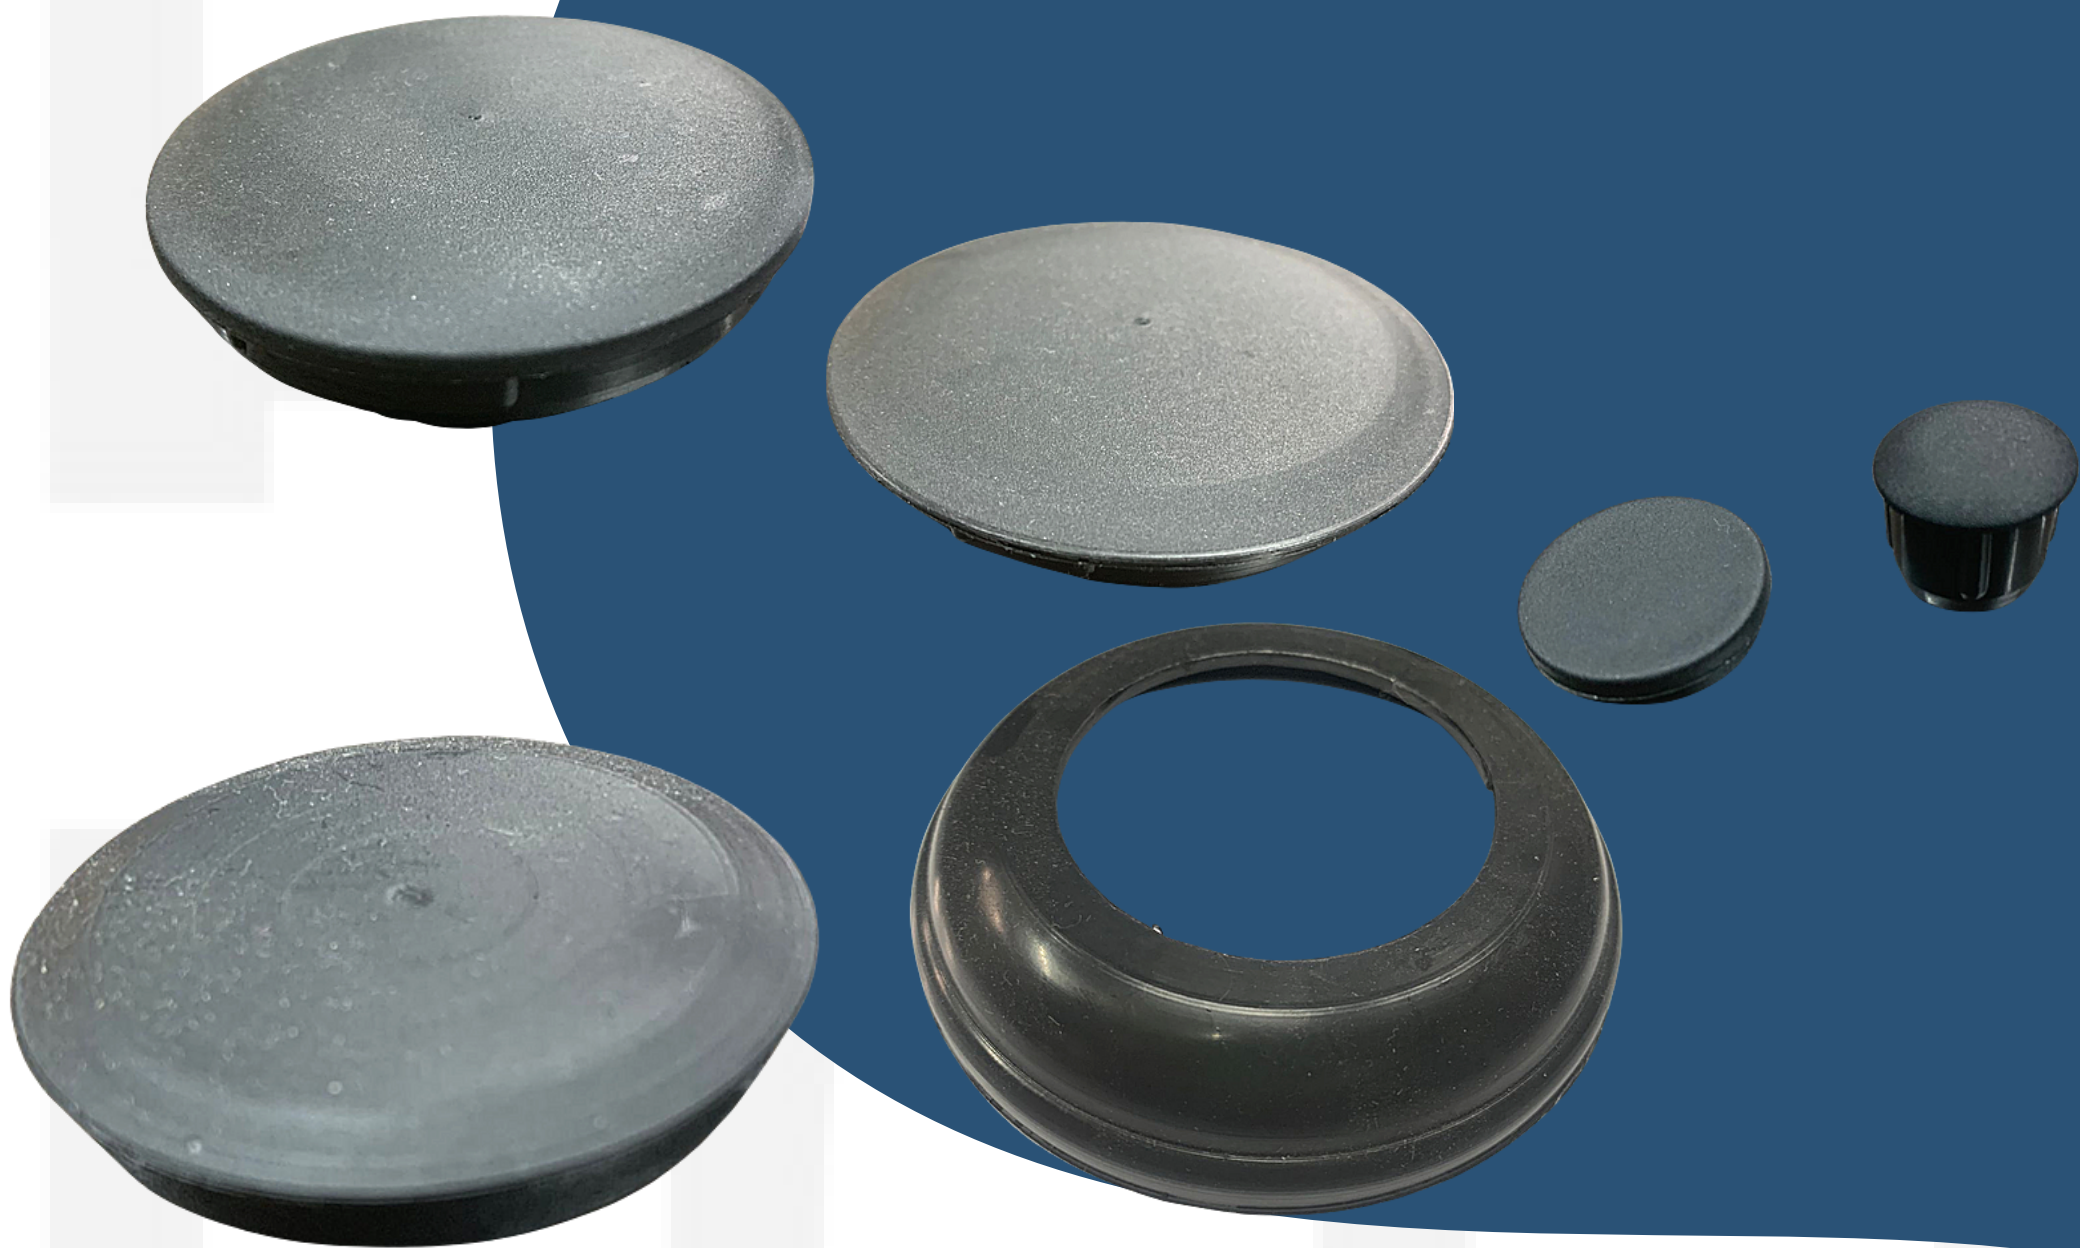

MONTANTE

alumínios e acessórios

Acabamentos

Formas Circulares

Fale conosco!

(13) 99762-5102

(13) 3473-4297

[montantedistribuidora](https://www.instagram.com/montantedistribuidora)

Rua Martin Francisco, 201 - Tude Bastos, Praia Grande