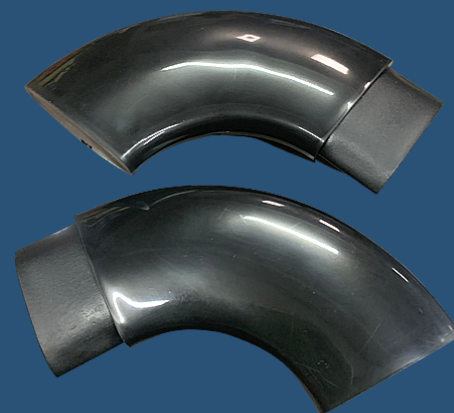

MONTANTE

alumínios e acessórios

Suportes

Fale conosco!

(13) 99762-5102

(13) 3473-4297