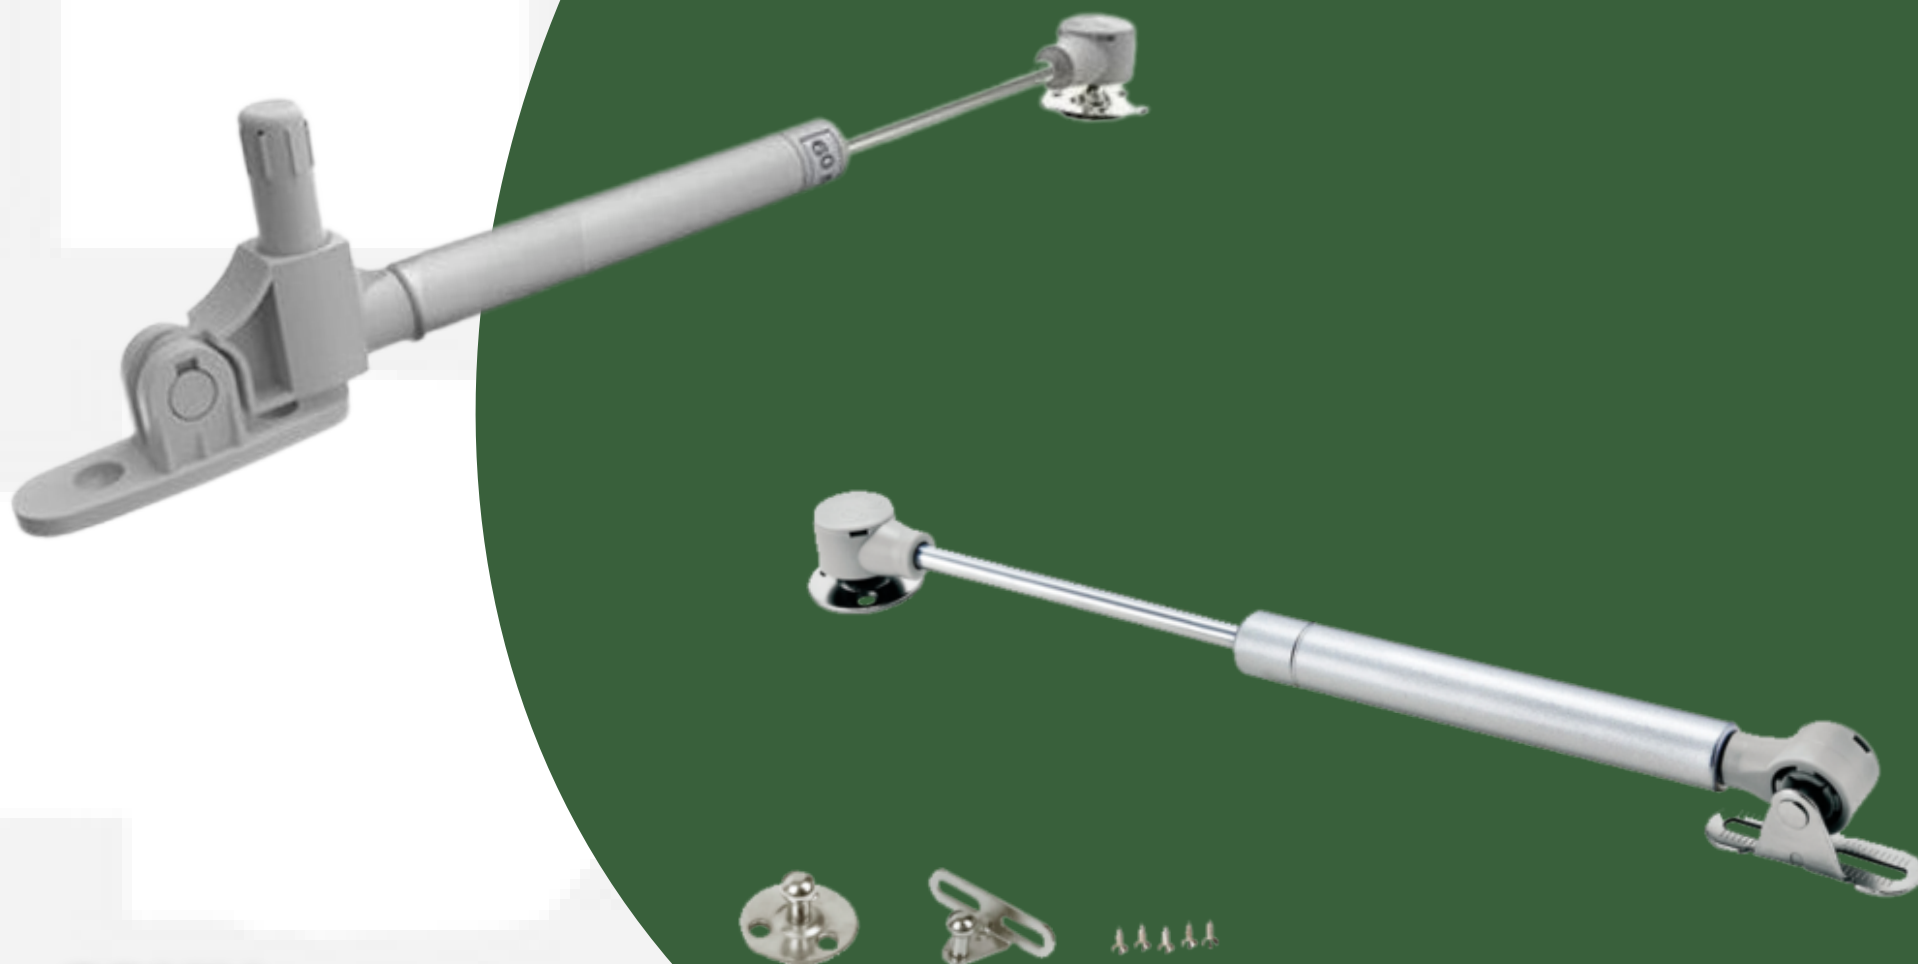

MONTANTE

alumínios e acessórios

Linha Moveleira

Pistão a Gás

- **MINI**
- **INVERSO**
- **C/ AMORTECIMENTO**

Fale conosco!

(13) 99762-5102

(13) 3473-4297