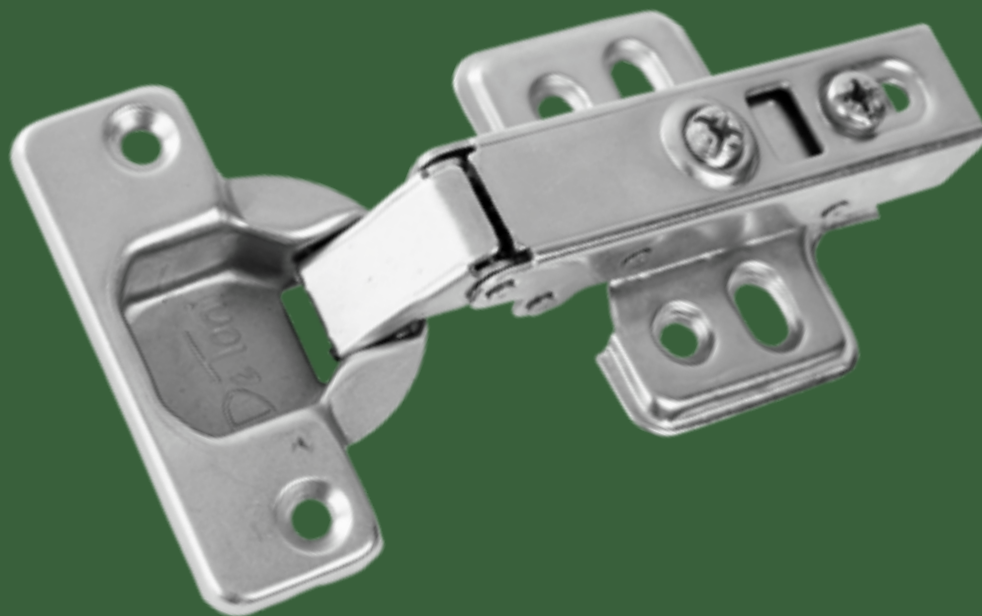

MONTANTE

alumínios e acessórios

Linha Moveleira

Dobradiças

- **SLIDE ON**
- **C/ AMORT. SLIDE ON**
- **C/ AMORT. CLICK**
- **C/ AMORT. CALÇO FIXO**
- **C/ AMORT. 165°**

Fale conosco!

(13) 99762-5102

(13) 3473-4297