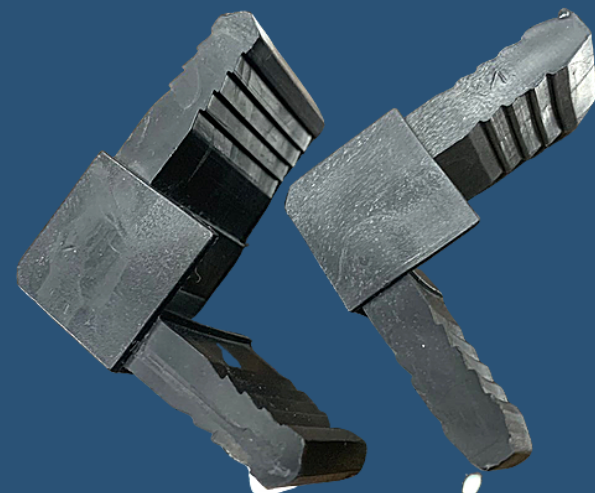

MONTANTE

alumínios e acessórios

Conexão

Linha Contra Marco

Fale conosco!

(13) 99762-5102

(13) 3473-4297

[montantedistribuidora](https://www.instagram.com/montantedistribuidora)

Rua Martin Francisco, 201 - Tude Bastos, Praia Grande