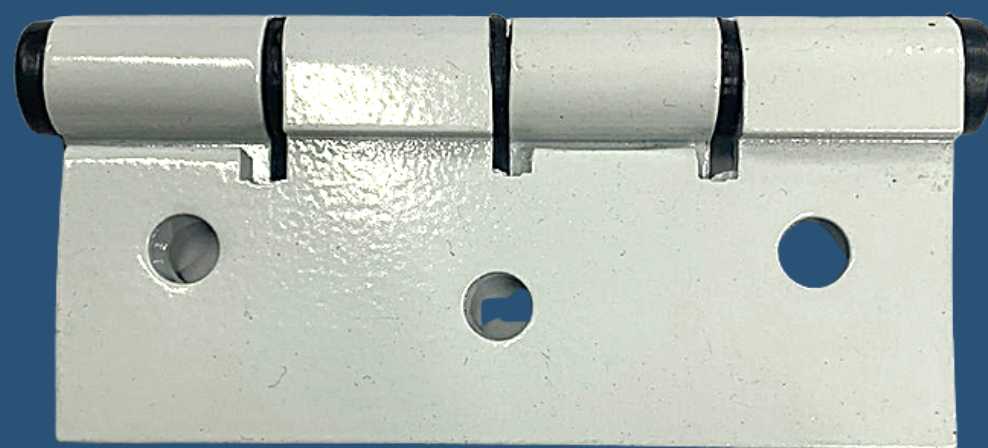

MONTANTE

alumínios e acessórios

Dobradiças

Fale conosco!

(13) 99762-5102

(13) 3473-4297