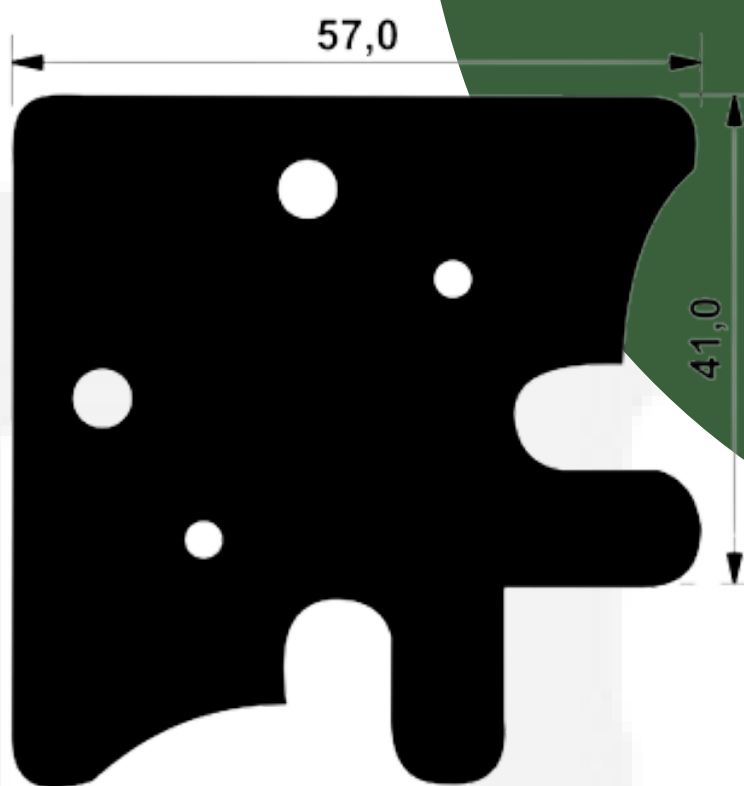

Fale conosco!

(13) 99762-5102

(13) 3473-4297

MONTANTE

alumínios e acessórios

Linha Moveleira

Esquadreta

CT-095