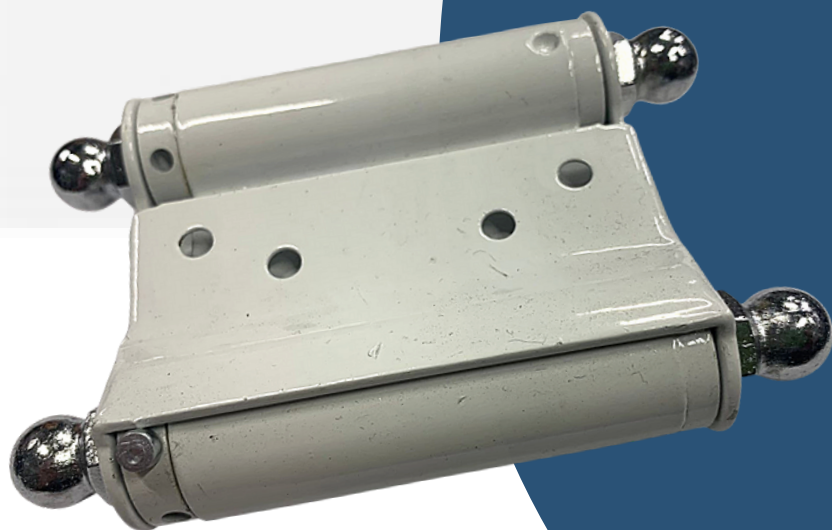

MONTANTE

alumínios e acessórios

União Mundial

Fale conosco!

(13) 99762-5102

(13) 3473-4297