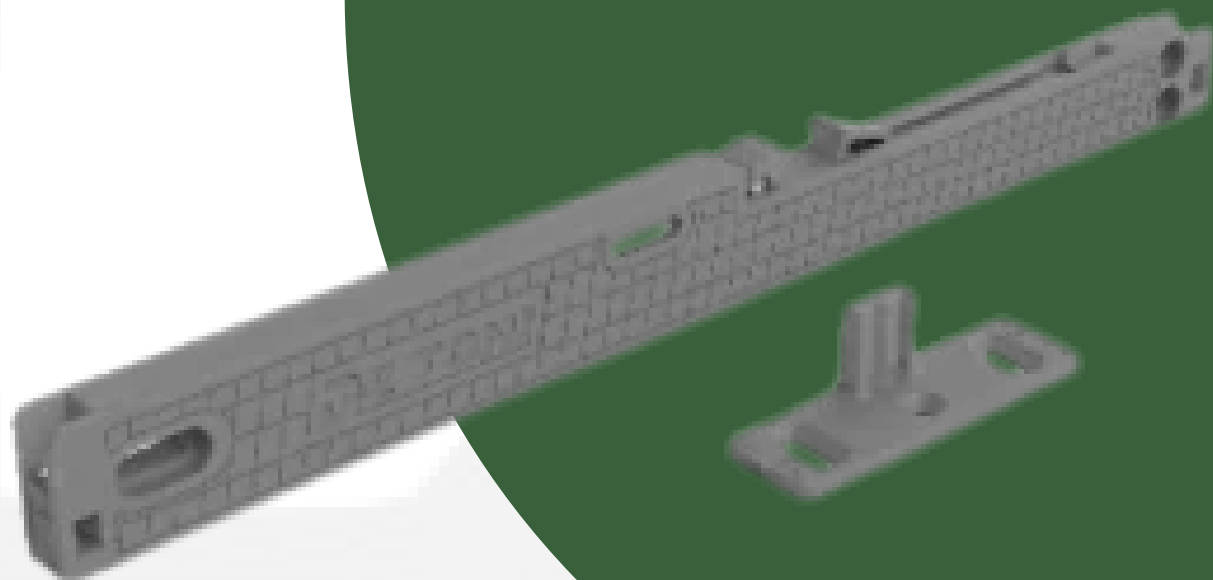

MONTANTE

alumínios e acessórios

Linha Moveleira

Amortecedor

DT Soft

30kg

Fale conosco!

(13) 99762-5102

(13) 3473-4297

[montantedistribuidora](https://www.instagram.com/montantedistribuidora)

Rua Martin Francisco, 201 - Tude Bastos, Praia Grande