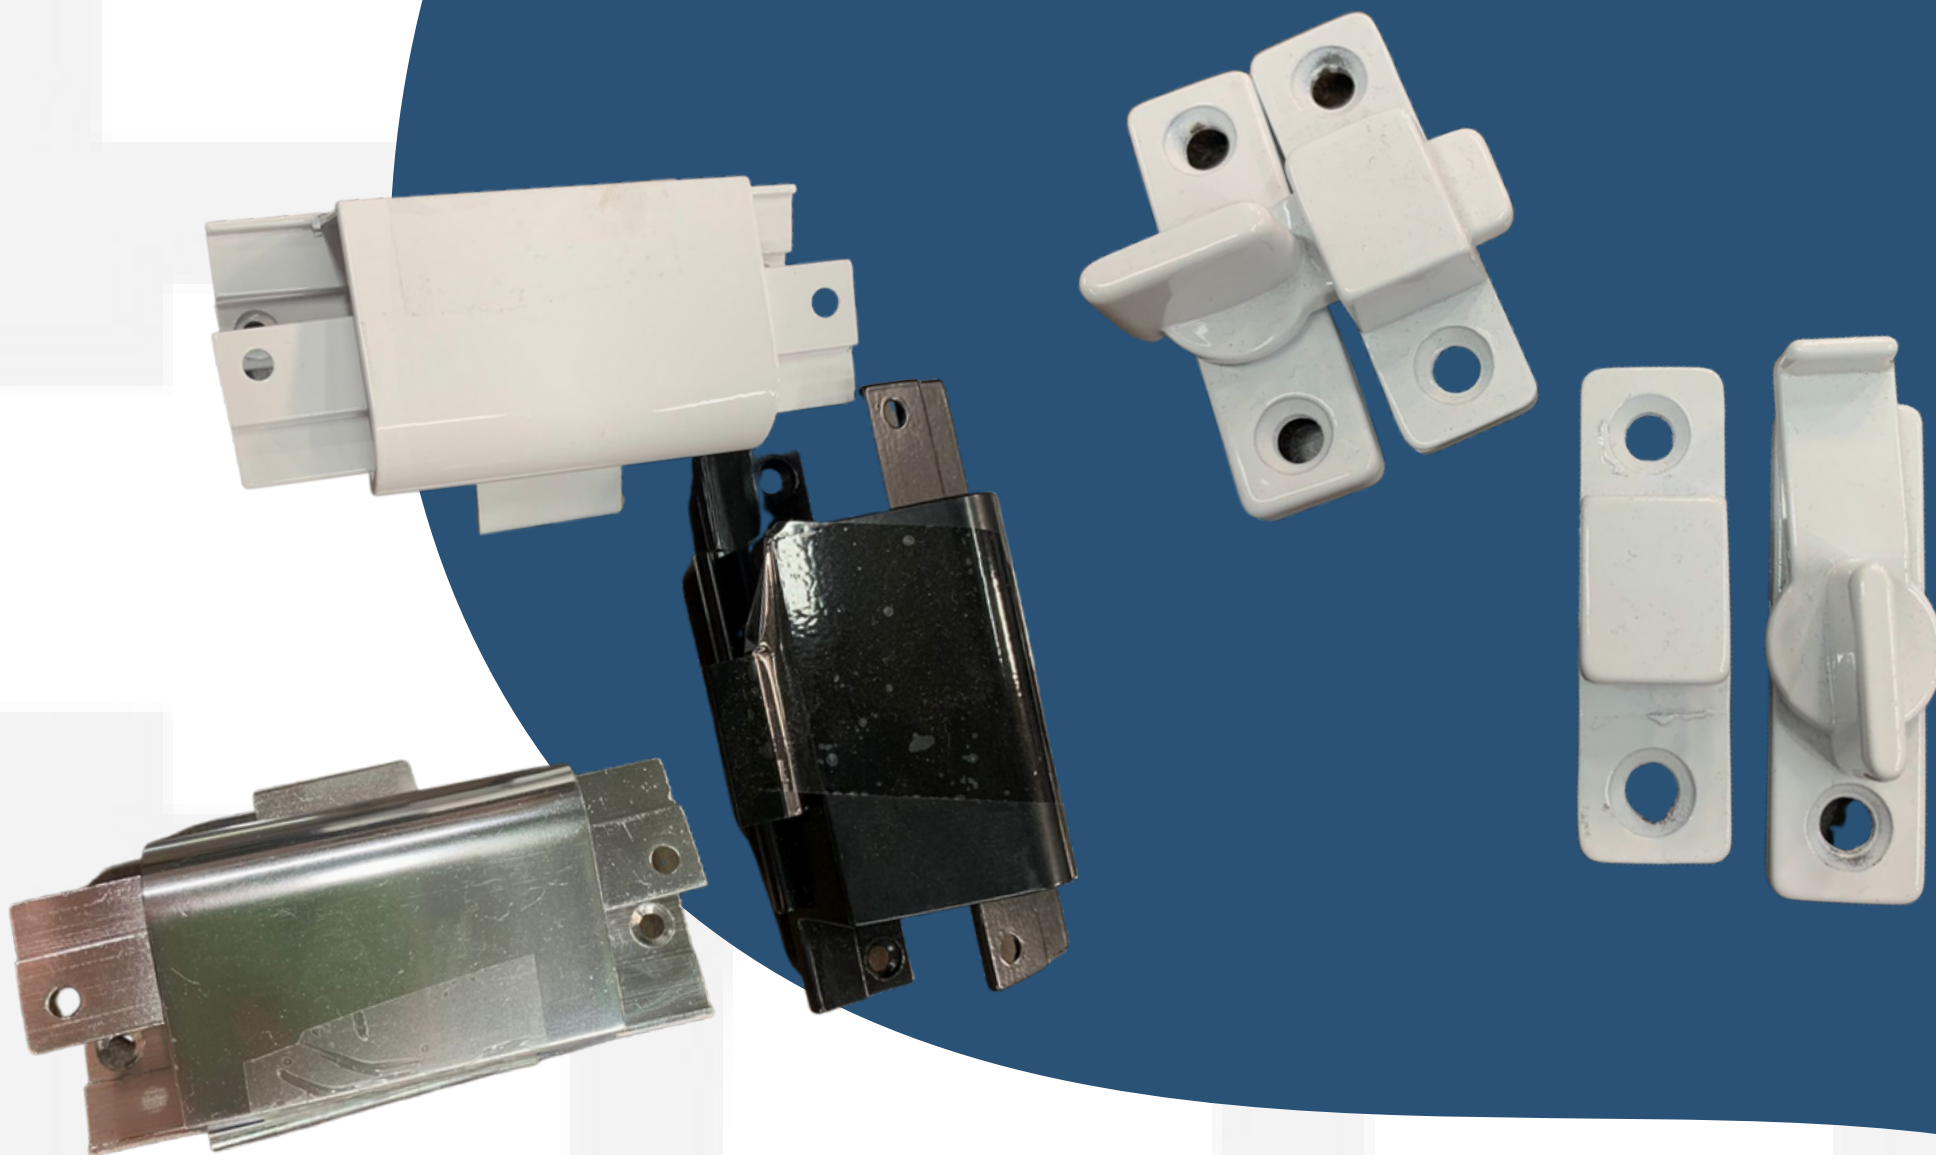

Fale conosco!

(13) 99762-5102

(13) 3473-4297

 [montantedistribuidora](https://www.instagram.com/montantedistribuidora)

Rua Martin Francisco, 201 - Tude Bastos, Praia Grande

MONTANTE

alumínios e acessórios

Feixos