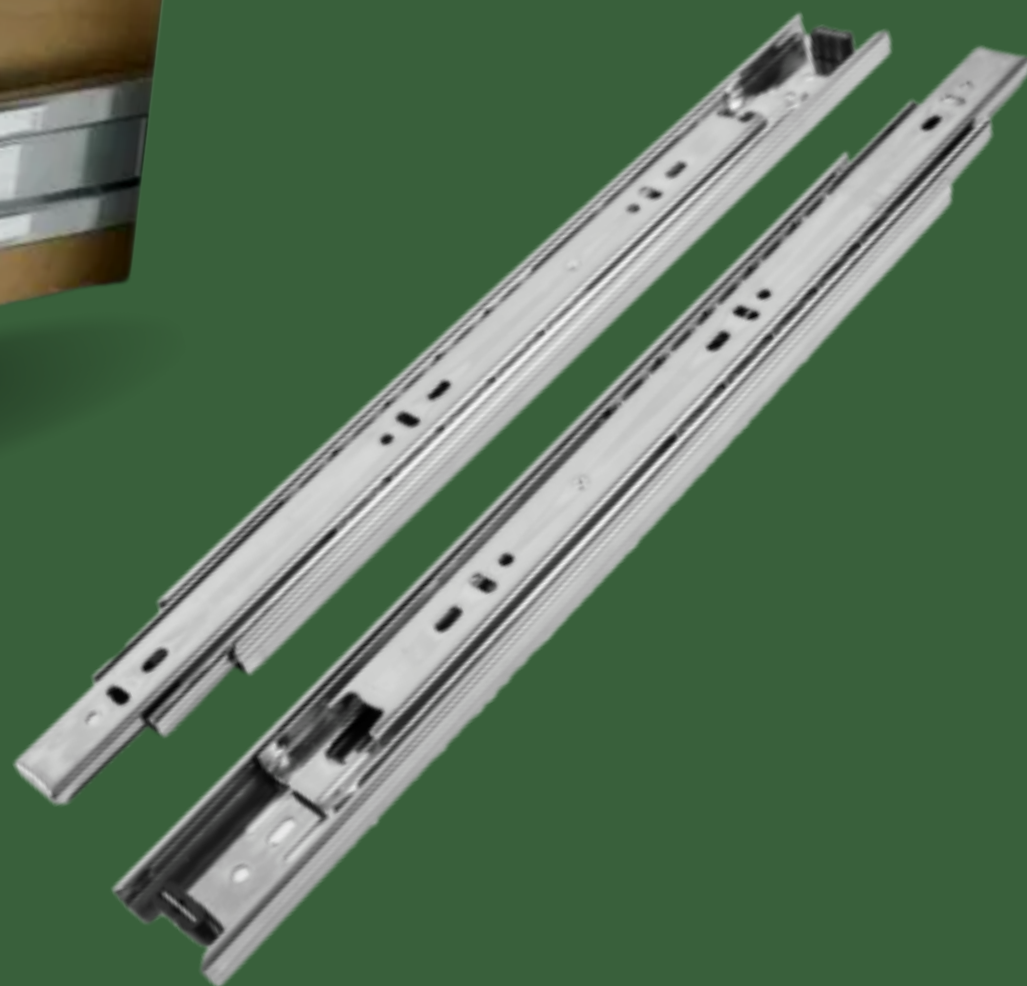

Corrediças

- **PREMIUM**
- **PUSH**
- **OCULTA**
- **LIGHT**
- **INOX**
- **C/ AMORTECIMENTO**

Fale conosco!

(13) 99762-5102

(13) 3473-4297

MONTANTE

alumínios e acessórios

Linha Moveleira