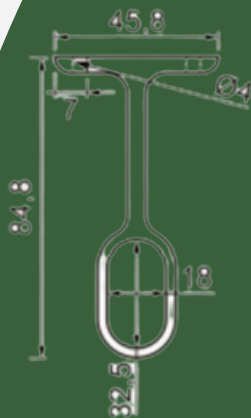

MONTANTE

alumínios e acessórios

Linha Moveleira

KIT DT

- **DT 05**
- **DT 15**
- **DT 22**
- **DT 25**
- **DT 07 TOPO**
- **DT 01 / 26MM**
- **DT DOUBLE A**
- **DT DOUBLE B**

Fale conosco!

(13) 99762-5102

(13) 3473-4297

MONTANTE

alumínios e acessórios

Linha Moveleira

Pistão a Gás

- **MINI**
- **INVERSO**
- **C/ AMORTECIMENTO**

Fale conosco!

(13) 99762-5102

(13) 3473-4297

MONTANTE

alumínios e acessórios

Linha Moveleira

Rodízios

- **FIXO**
- **GEL FIXO**
- **PINO**
- **GEL GIRATÓRIO**
- **GEL C/ ROLAMENTO**

Fale conosco!

(13) 99762-5102

(13) 3473-4297

MONTANTE

alumínios e acessórios

Linha Moveleira

Suportes

- **CAVILHAS**
- **INVISÍVEL**
- **CAB. OBLONGO**
- **CAB SUPERIOR**
- **CAB. LATERAL**
- **CANTONEIRA**
- **CAT. FIXAÇÃO**

Fale conosco!

(13) 99762-5102