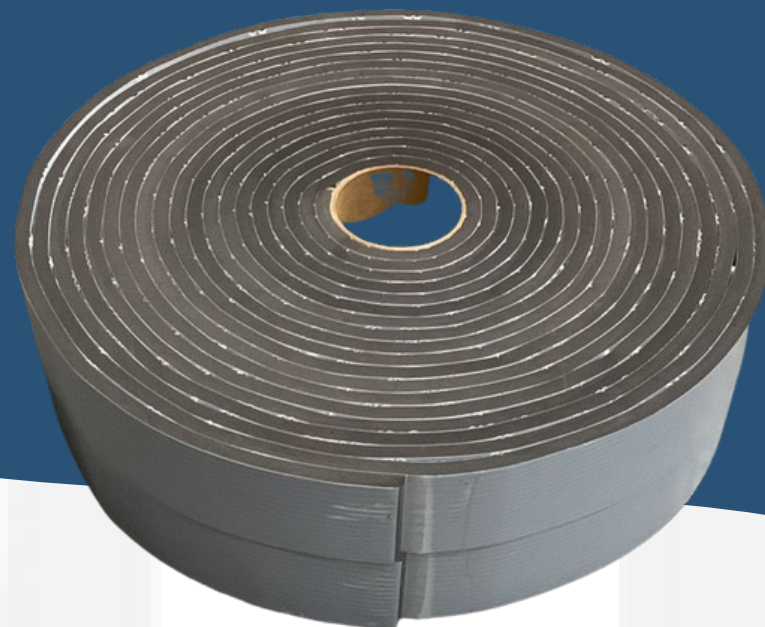

MONTANTE

alumínios e acessórios

Fitas

Fale conosco!

(13) 99762-5102

(13) 3473-4297

[montantedistribuidora](https://www.instagram.com/montantedistribuidora)

Rua Martin Francisco, 201 - Tude Bastos, Praia Grande