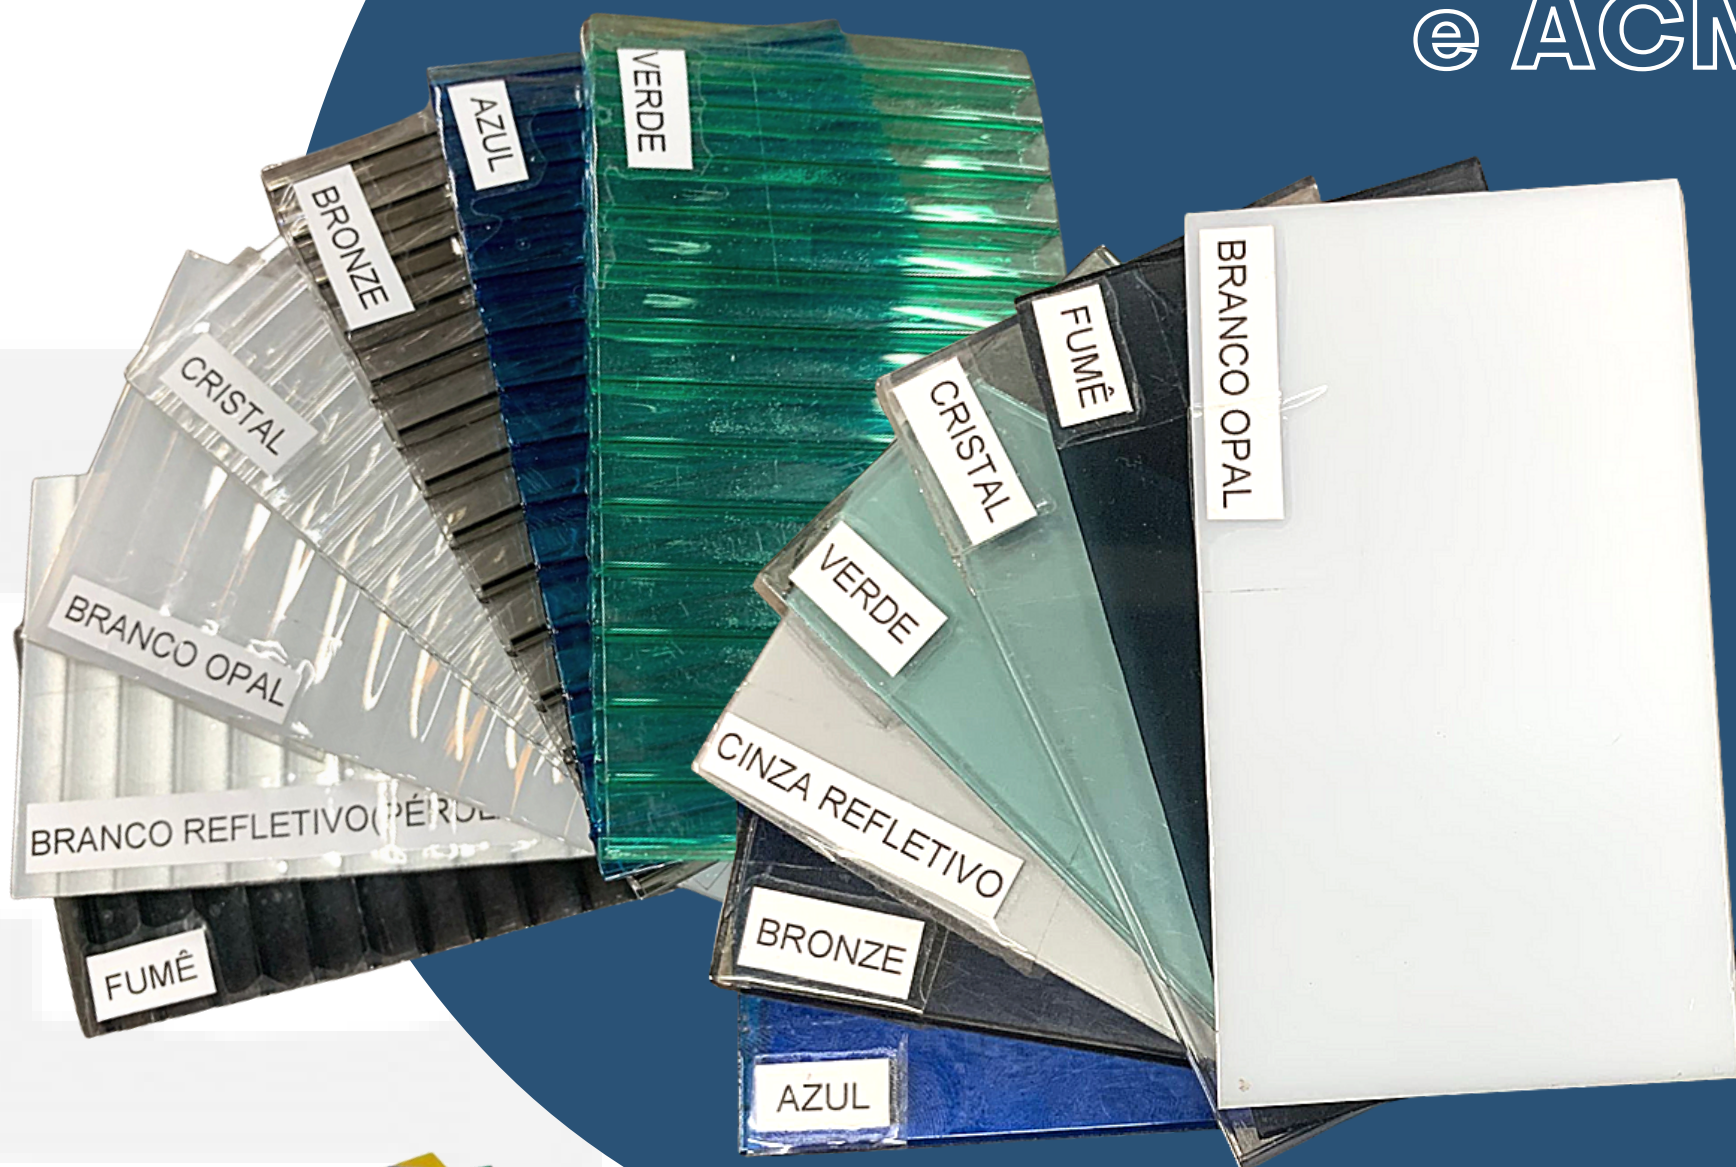

MONTANTE

alumínios e acessórios

Policarbonato

© ACM

Fale conosco!

(13) 99762-5102

(13) 3473-4297

montantedistribuidora

Rua Martin Francisco, 201 - Tude Bastos, Praia Grande