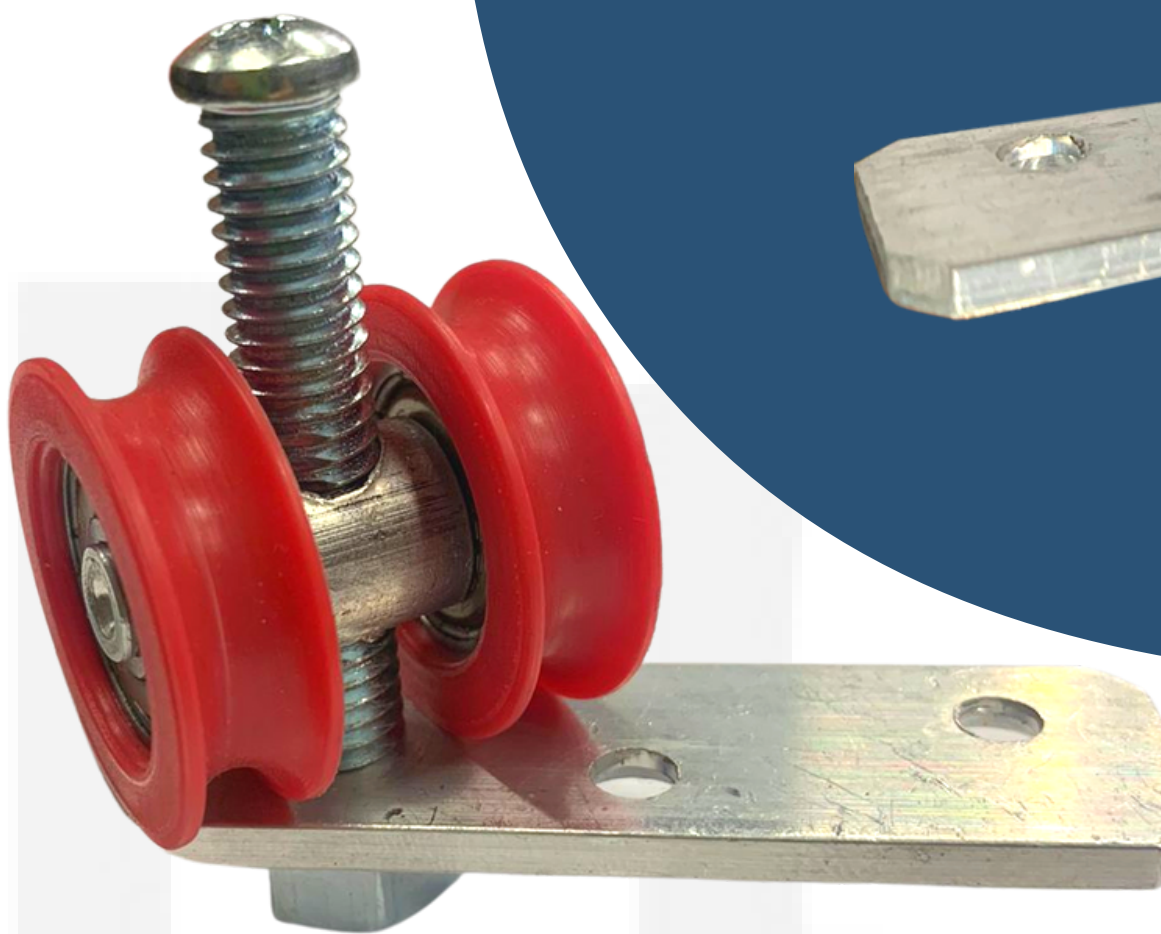

Linha Stanley

Fale conosco!

(13) 99762-5102

(13) 3473-4297

 [montantedistribuidora](https://www.instagram.com/montantedistribuidora)

Rua Martin Francisco, 201 - Tude Bastos, Praia Grande

MONTANTE

alumínios e acessórios