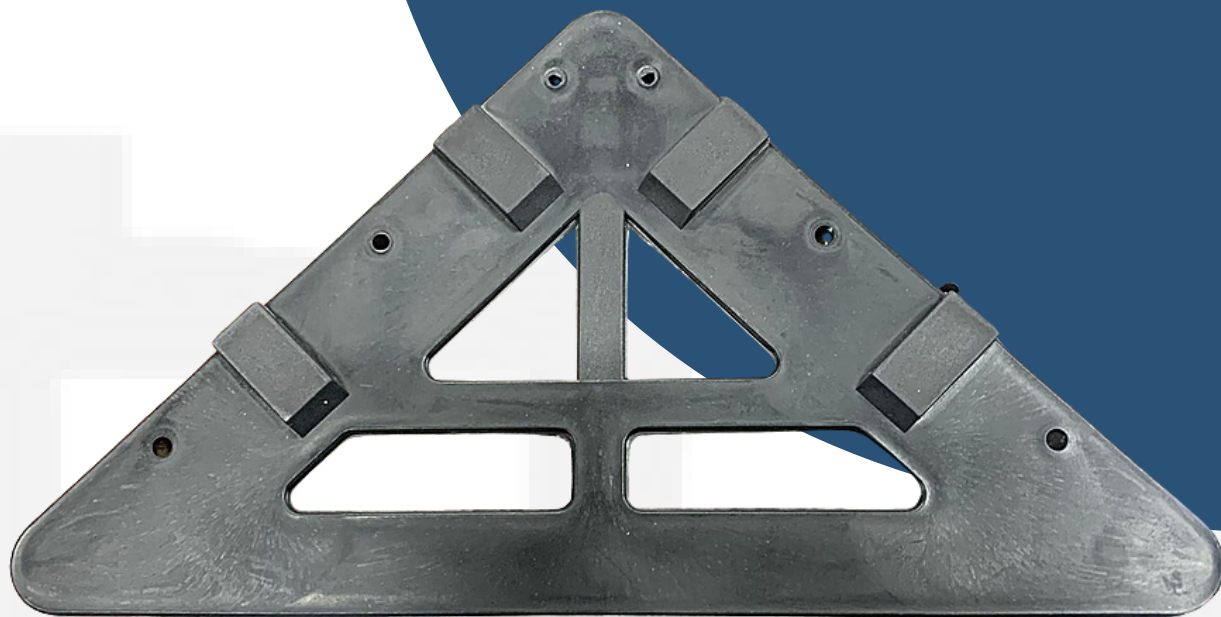

MONTANTE

alumínios e acessórios

Conexão

Linha Contra Marco

Fale conosco!

(13) 99762-5102

(13) 3473-4297

[montantedistribuidora](https://www.instagram.com/montantedistribuidora)

Rua Martin Francisco, 201 - Tude Bastos, Praia Grande