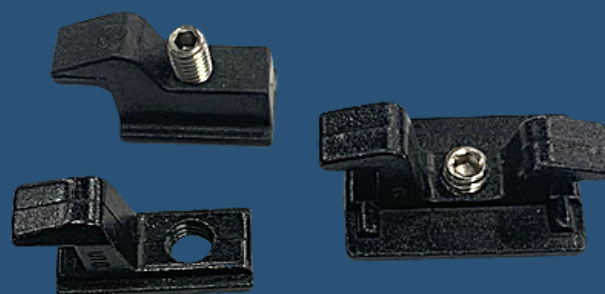

MONTANTE

alumínios e acessórios

Roldanas

Linha Suprema

Fale conosco!

(13) 99762-5102

(13) 3473-4297