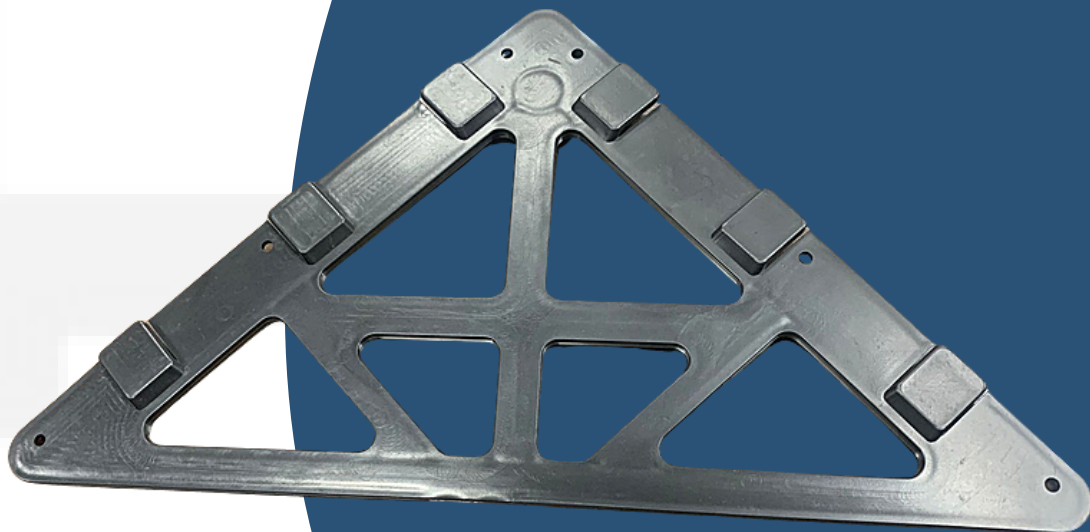

MONTANTE

alumínios e acessórios

Conexão

Linha Contra Marco

Fale conosco!

(13) 99762-5102

(13) 3473-4297

[montantedistribuidora](https://www.instagram.com/montantedistribuidora)

Rua Martin Francisco, 201 - Tude Bastos, Praia Grande