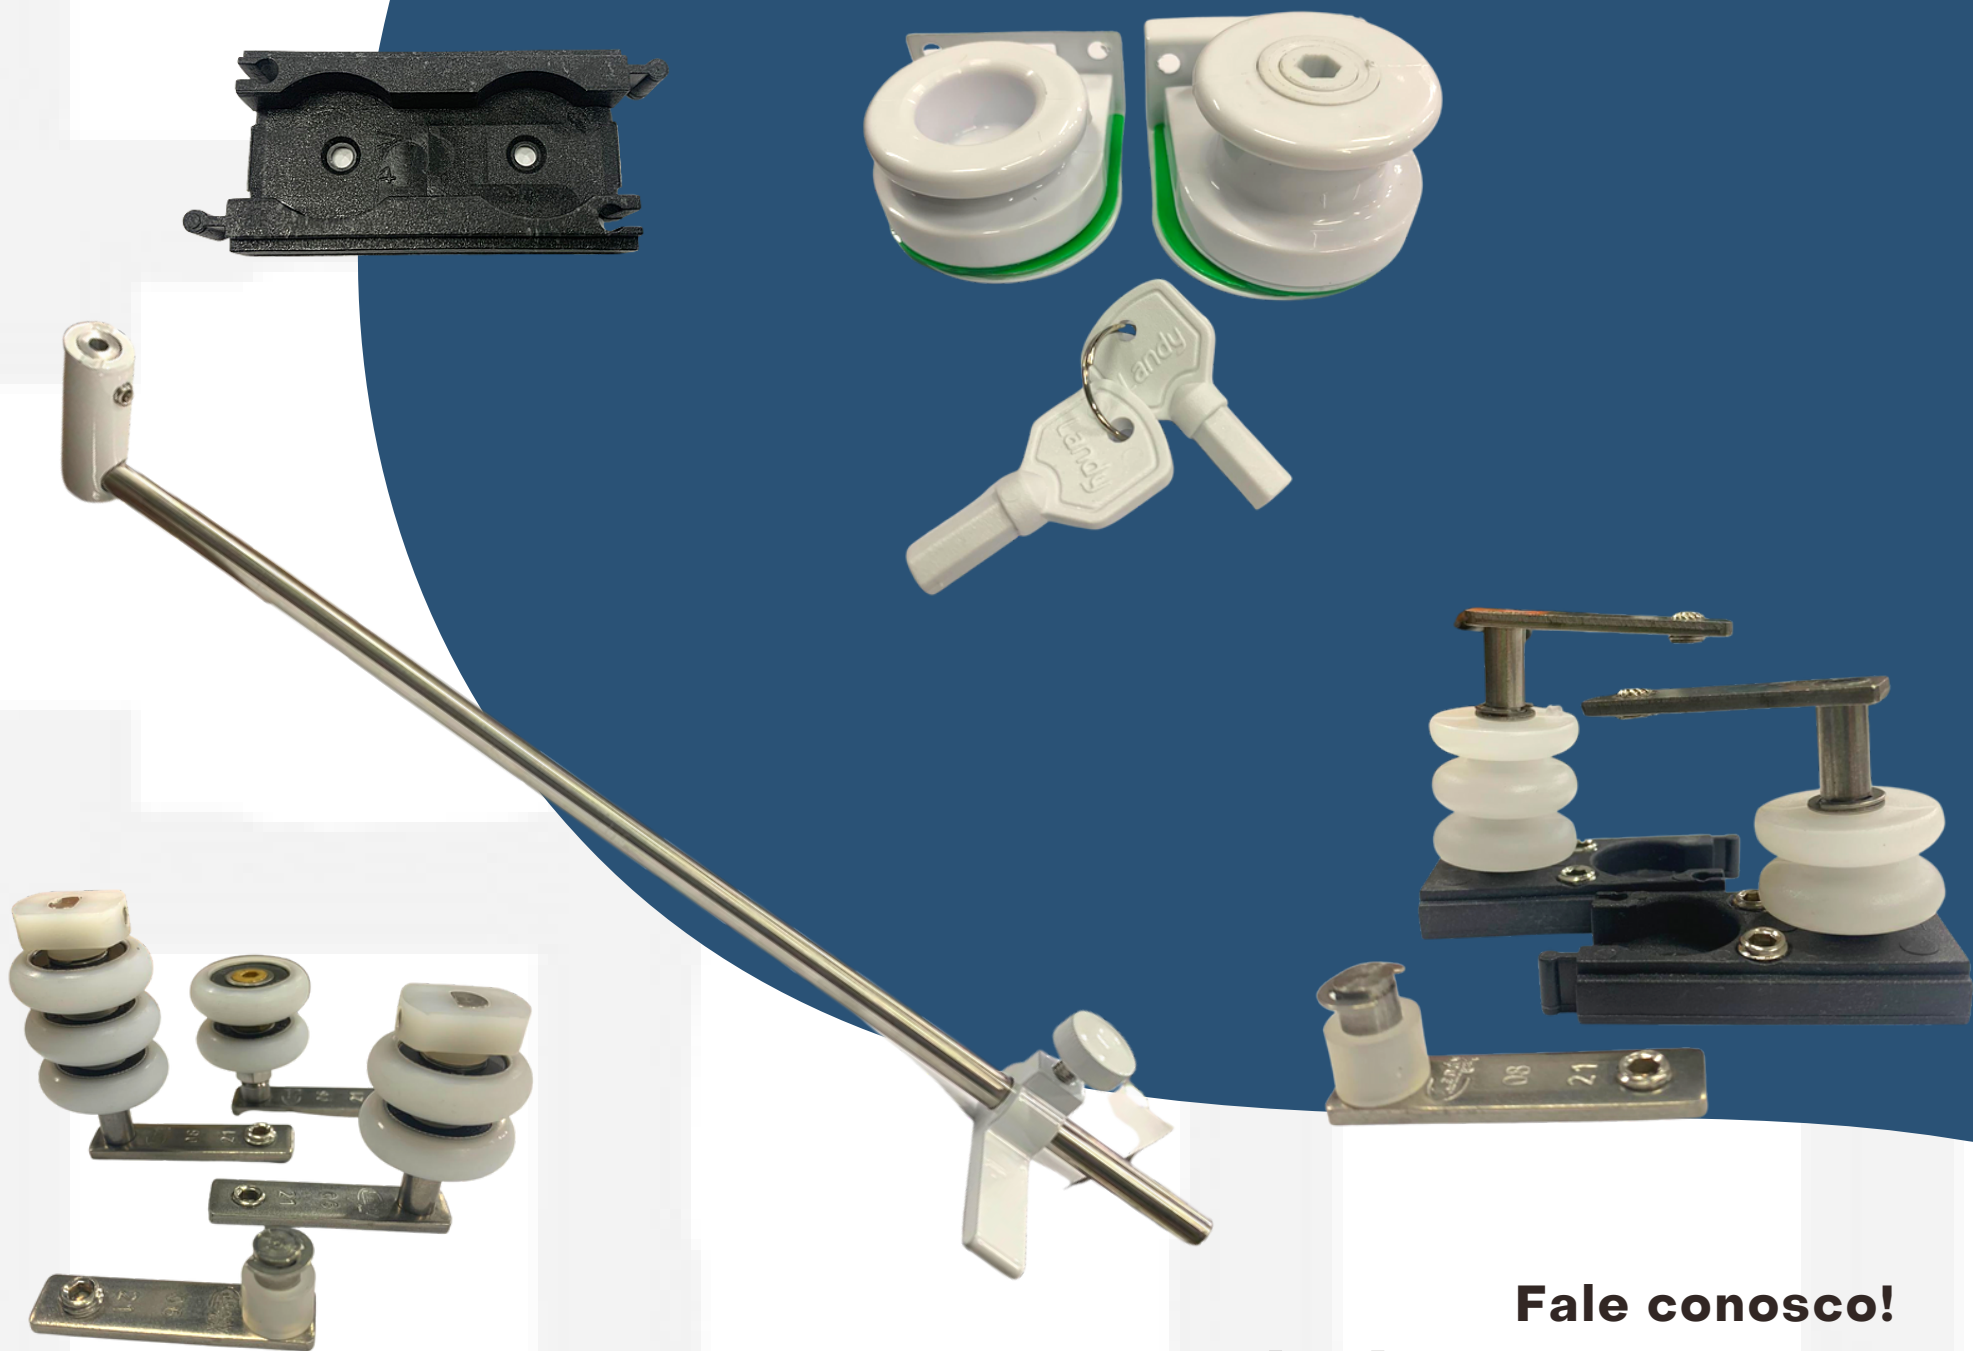

(13) 99762-5102

(13) 3473-4297

MONTANTE

alumínios e acessórios

Acessórios Envidraçamento

Fale conosco!

(13) 99762-5102

(13) 3473-4297